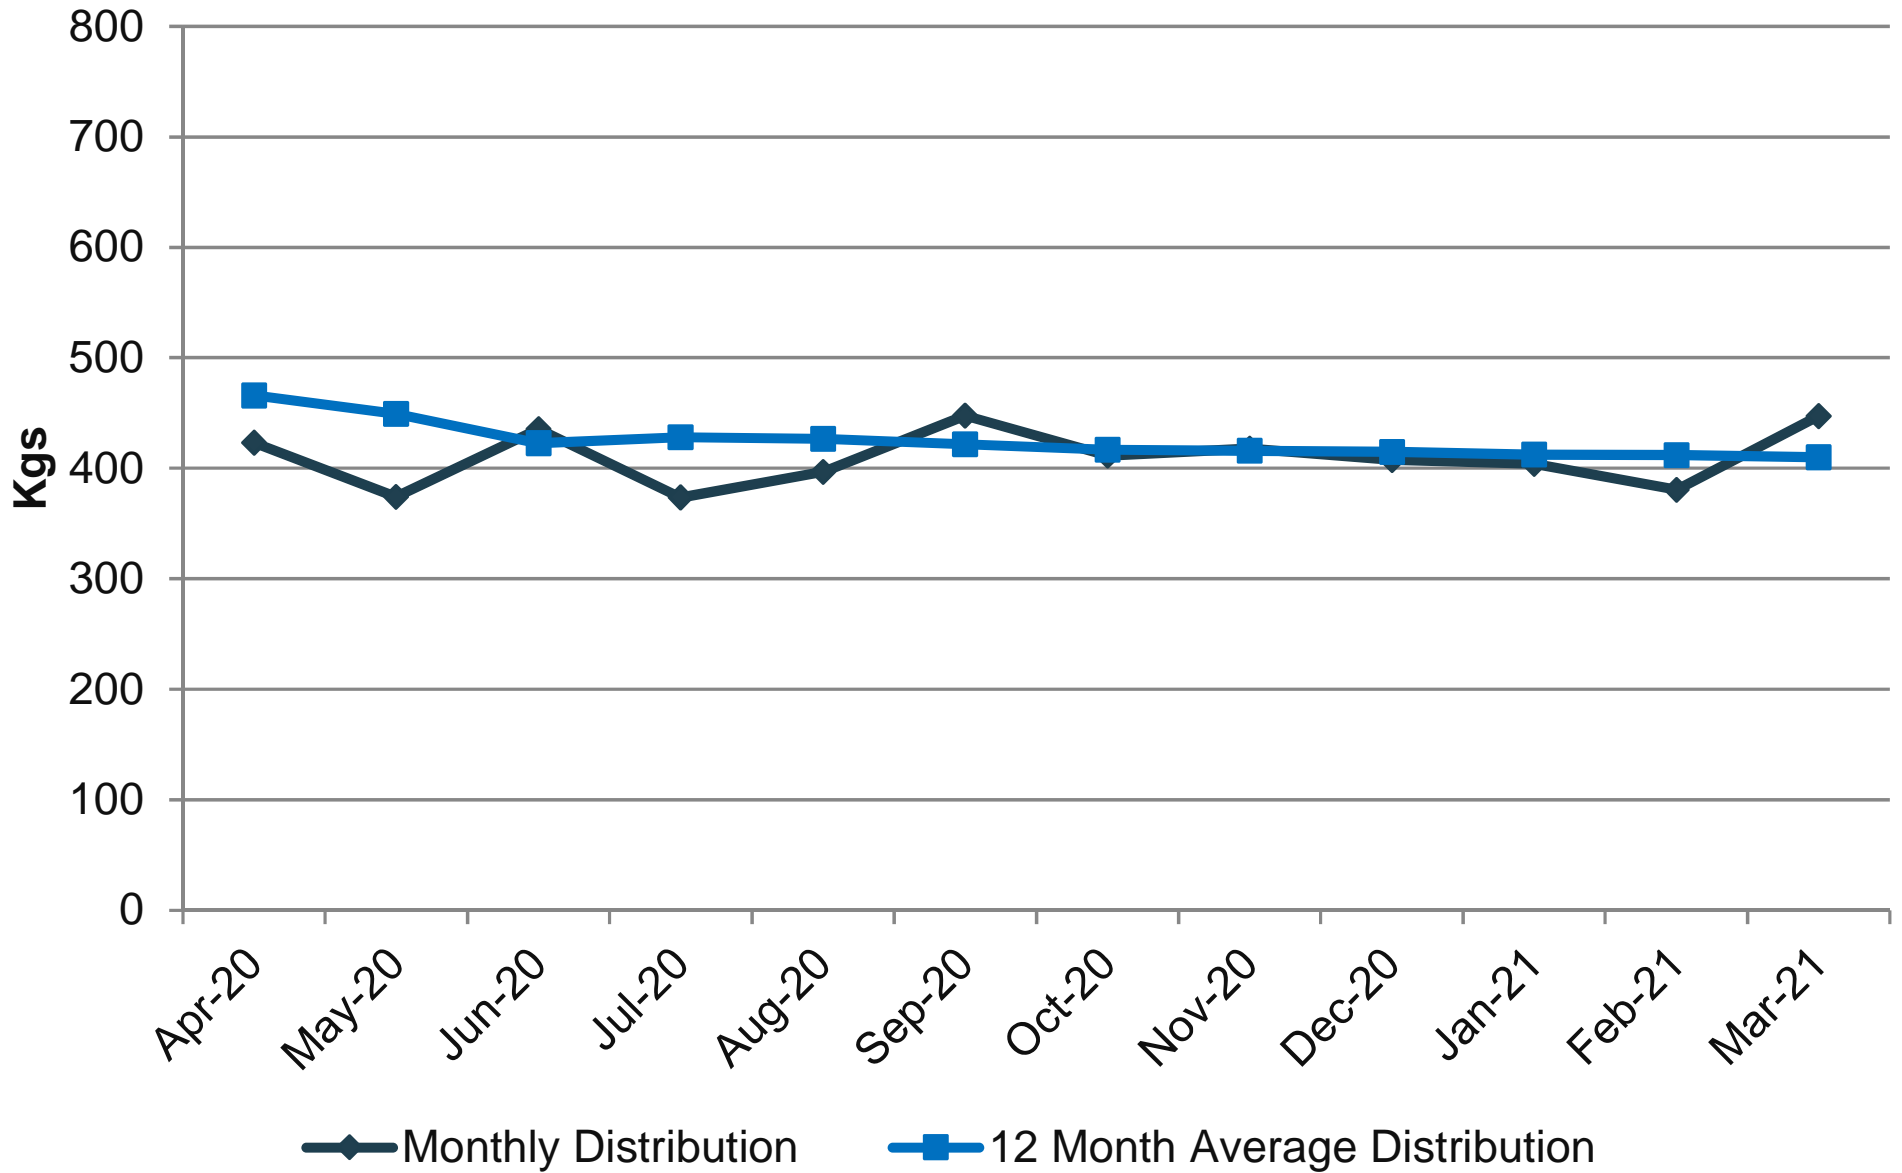

## United Kingdom - IVIG

**United Kingdom**  
**2020/2021 Monthly Distribution - IVIG**

<b>IVIG SUPPLY (Kgs)</b>	<b>Apr-20</b>	<b>May-20</b>	<b>Jun-20</b>	<b>Jul-20</b>	<b>Aug-20</b>	<b>Sep-20</b>	<b>Oct-20</b>	<b>Nov-20</b>	<b>Dec-20</b>	<b>Jan-21</b>	<b>Feb-21</b>	<b>Mar-21</b>
Monthly Distribution	423,3	374,3	435,6	373,5	396,9	447,7	411,6	417,7	407,6	404,3	380,6	447,4