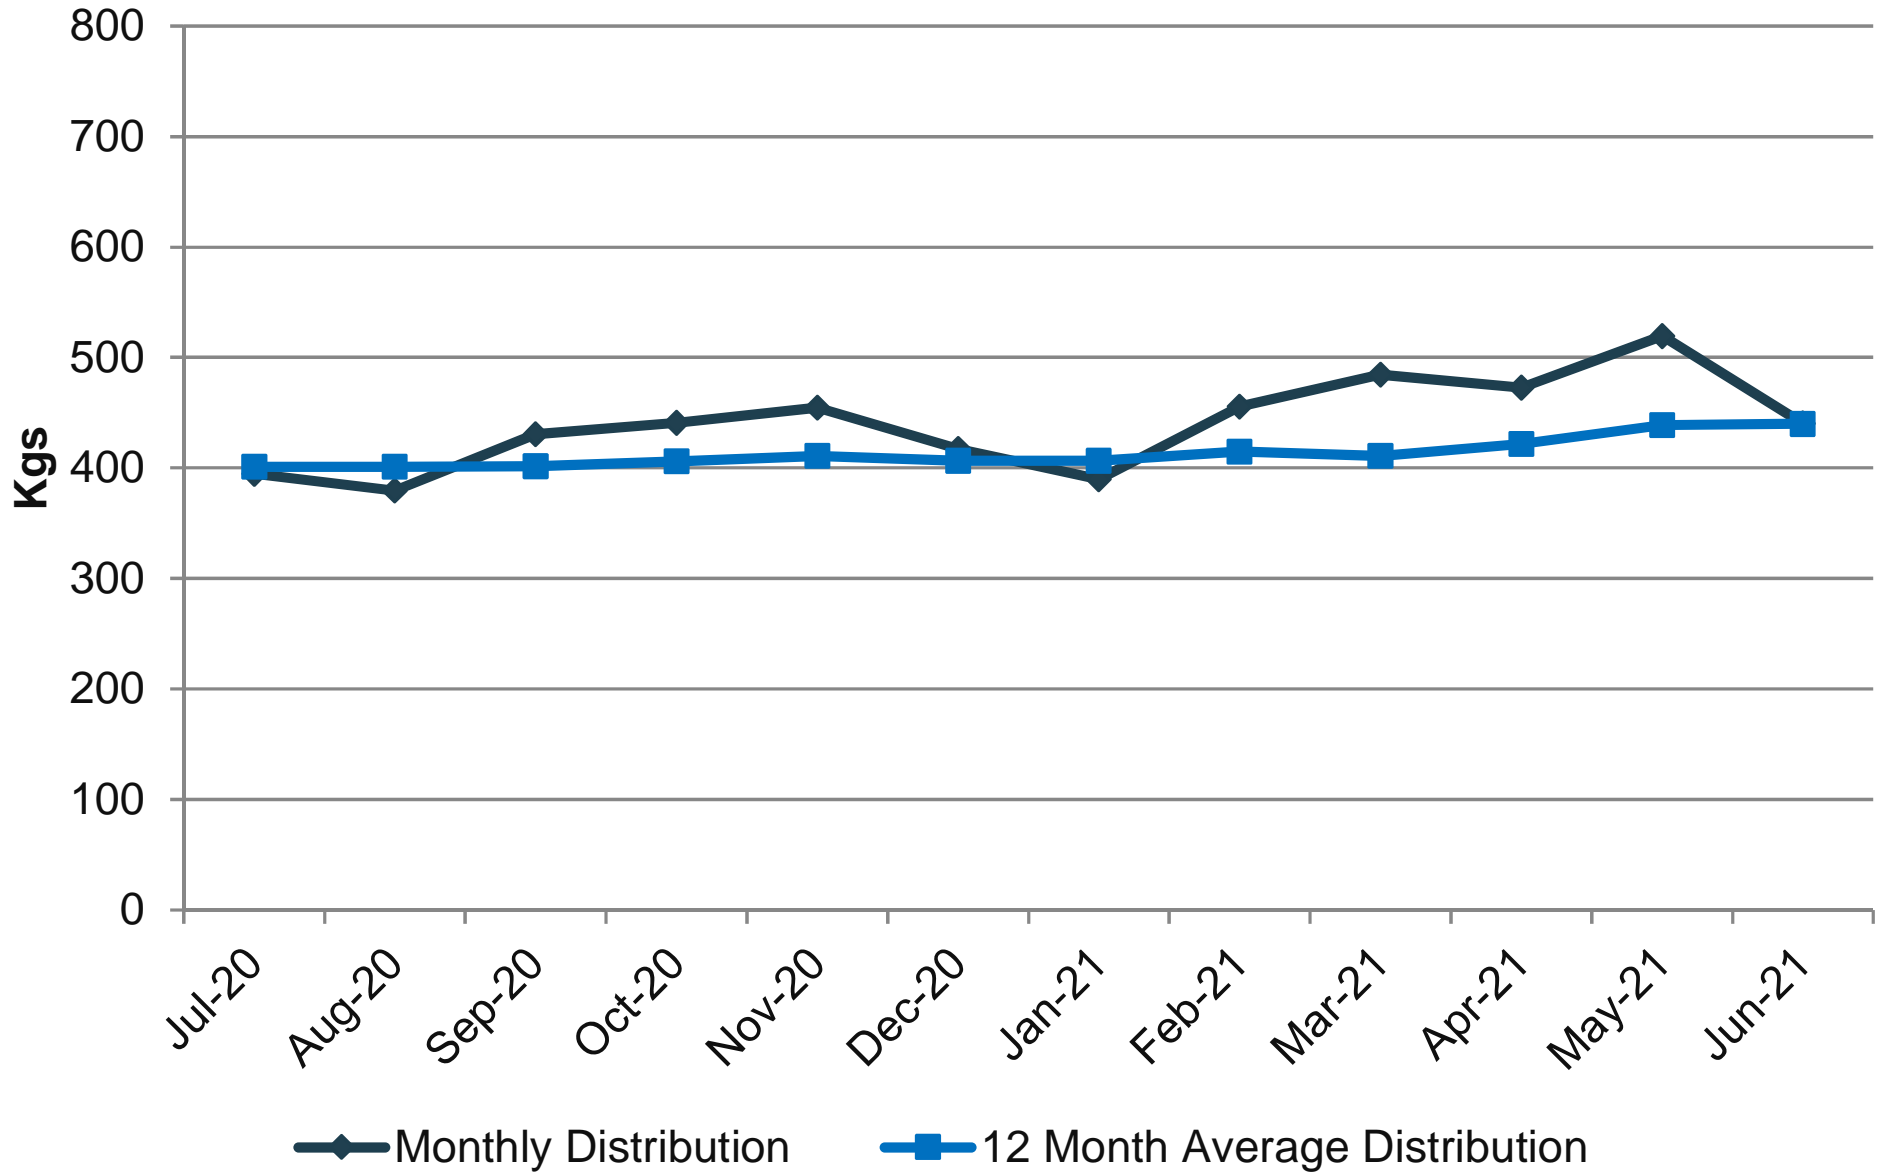

Austria - Albumin 20 - 25%

Austria
2020/2021 Monthly Distribution - Albumin 20 - 25%

Albumin 20 - 25% SUPPLY (Kgs)	Jul-20	Aug-20	Sep-20	Oct-20	Nov-20	Dec-20	Jan-21	Feb-21	Mar-21	Apr-21	May-21	Jun-21
Monthly Distribution	394,9	379,5	430,8	441,0	454,7	417,3	389,7	455,8	484,5	472,7	519,5	440,5