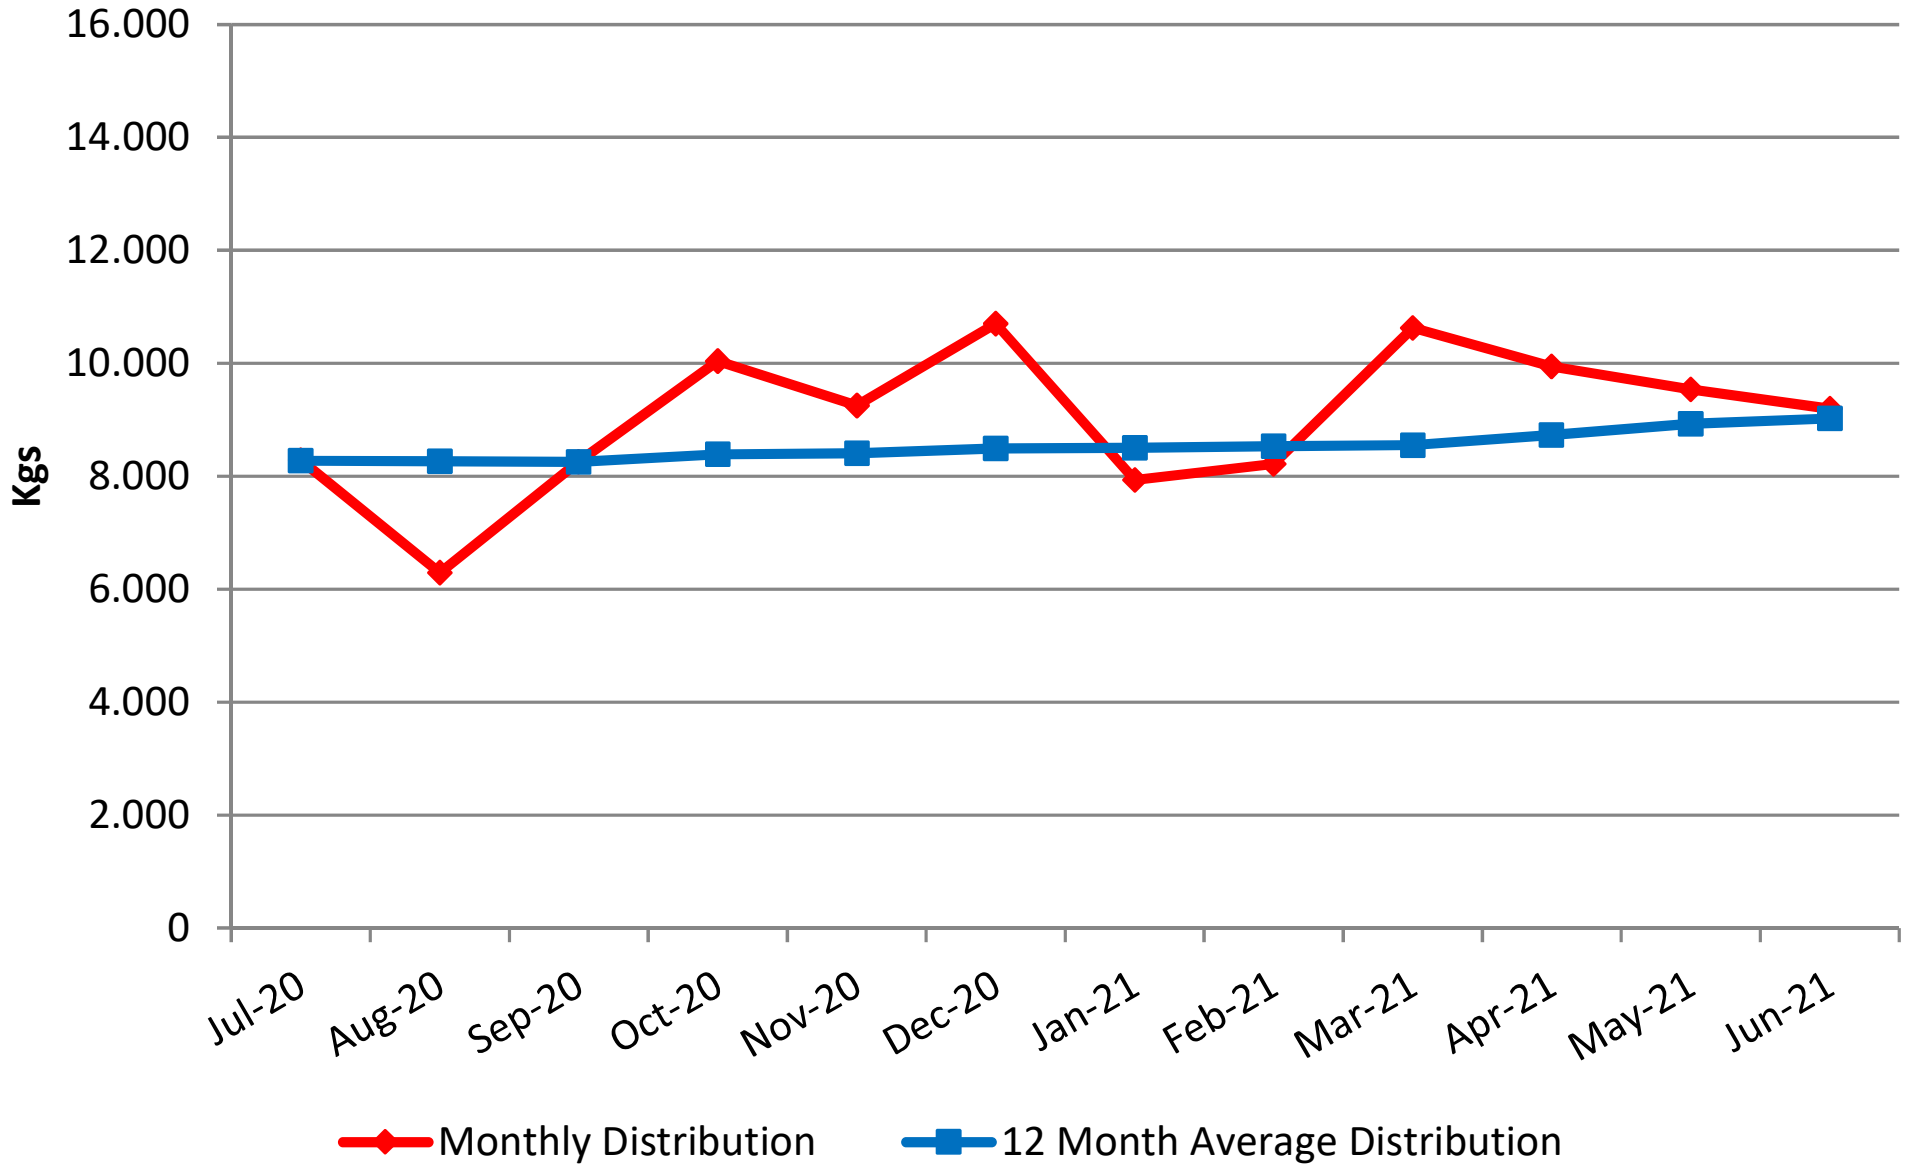

EU Total - Albumin 20 - 25%

2020/2021 Monthly Distribution - Albumin 20-25%

Albumin 20 - 25% (Kgs)	Jul-20	Aug-20	Sep-20	Oct-20	Nov-20	Dec-20	Jan-21	Feb-21	Mar-21	Apr-21	May-21	Jun-21
Monthly Distribution	8.283,1	6.293,1	8.256,3	10.036,3	9.254,7	10.704,0	7.932,0	8.224,4	10.625,5	9.943,4	9.541,5	9.193,6