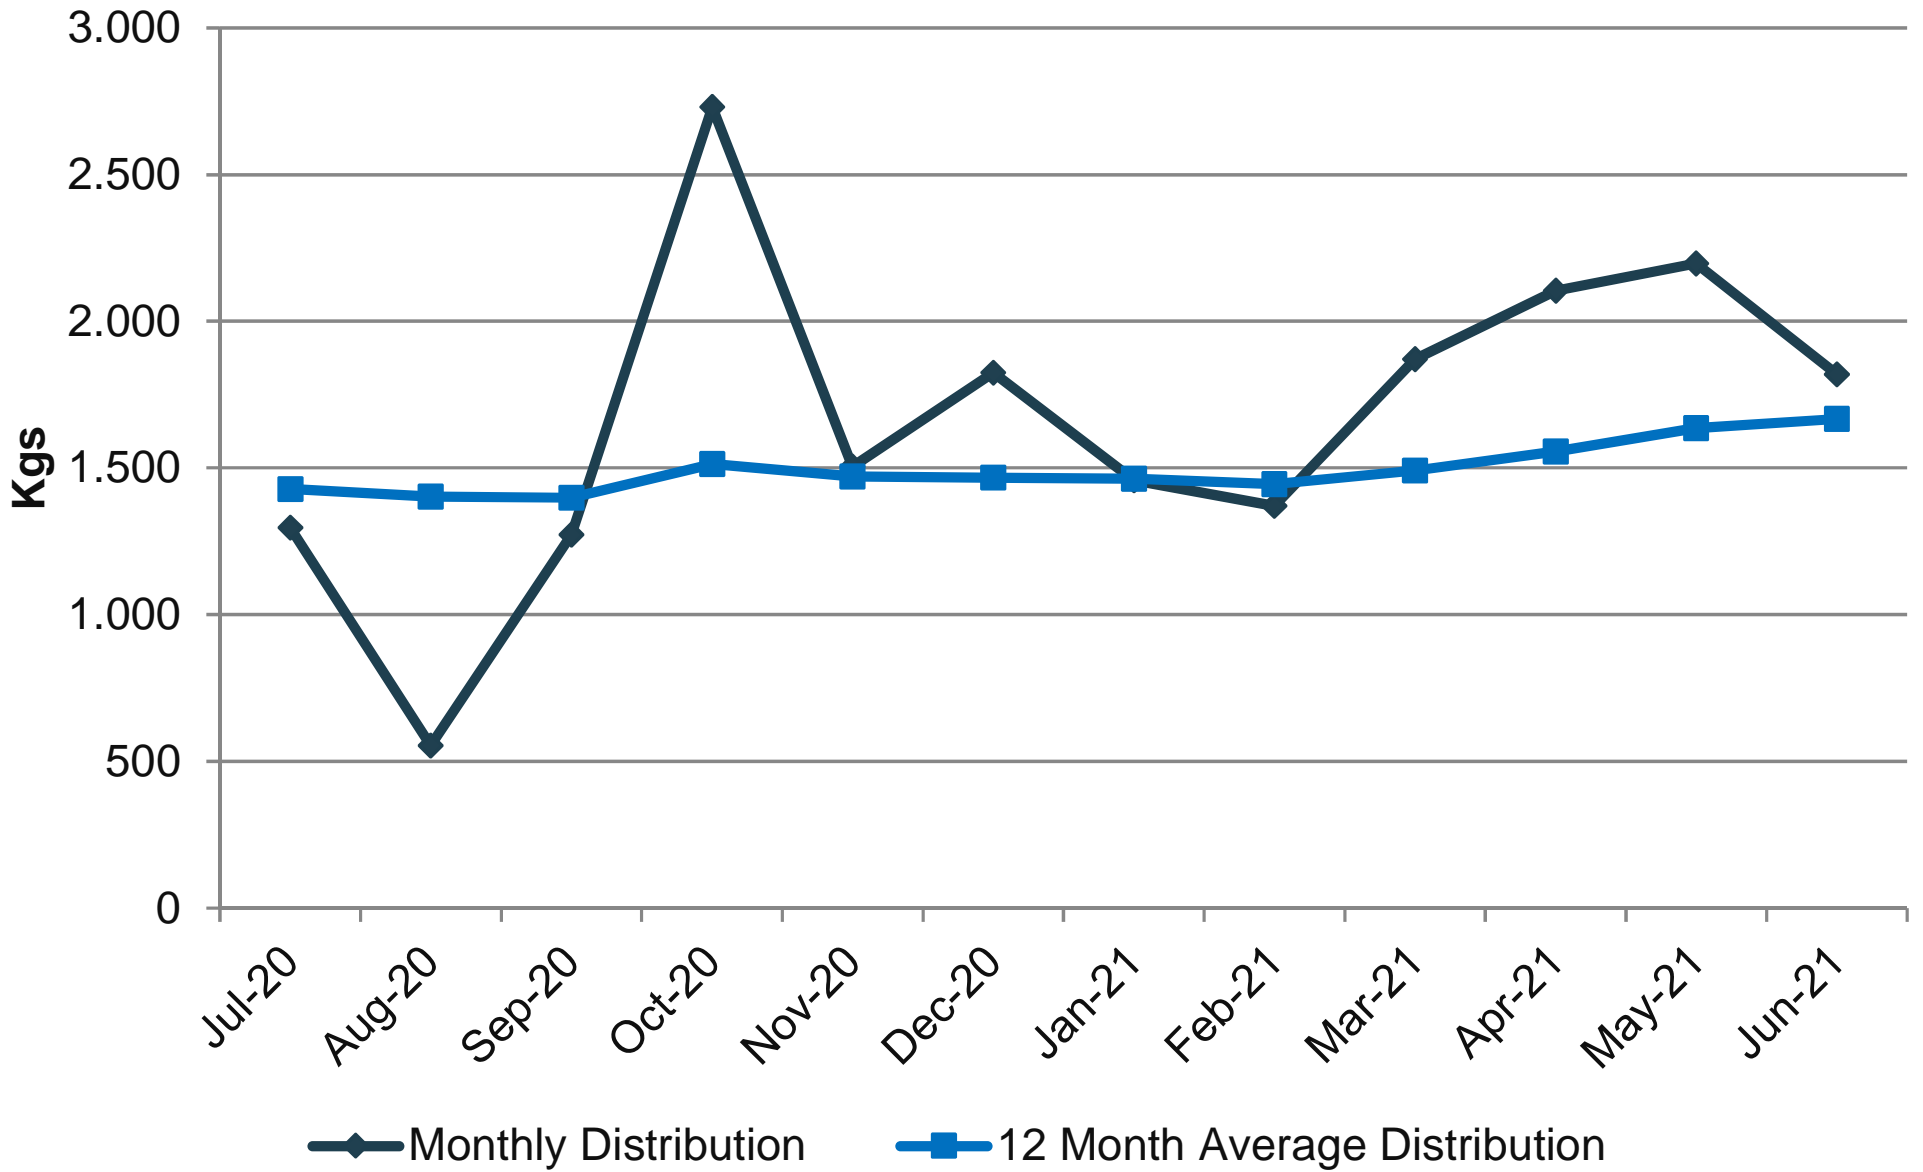

Italy - Albumin 20 - 25%

Italy
2020/2021 Monthly Distribution - Albumin 20 - 25%

Albumin 20 - 25% SUPPLY (Kgs)	Jul-20	Aug-20	Sep-20	Oct-20	Nov-20	Dec-20	Jan-21	Feb-21	Mar-21	Apr-21	May-21	Jun-21
Monthly Distribution	1.297,5	554,1	1.272,0	2.730,3	1.505,2	1.825,6	1.458,5	1.370,8	1.872,0	2.103,8	2.196,7	1.819,5