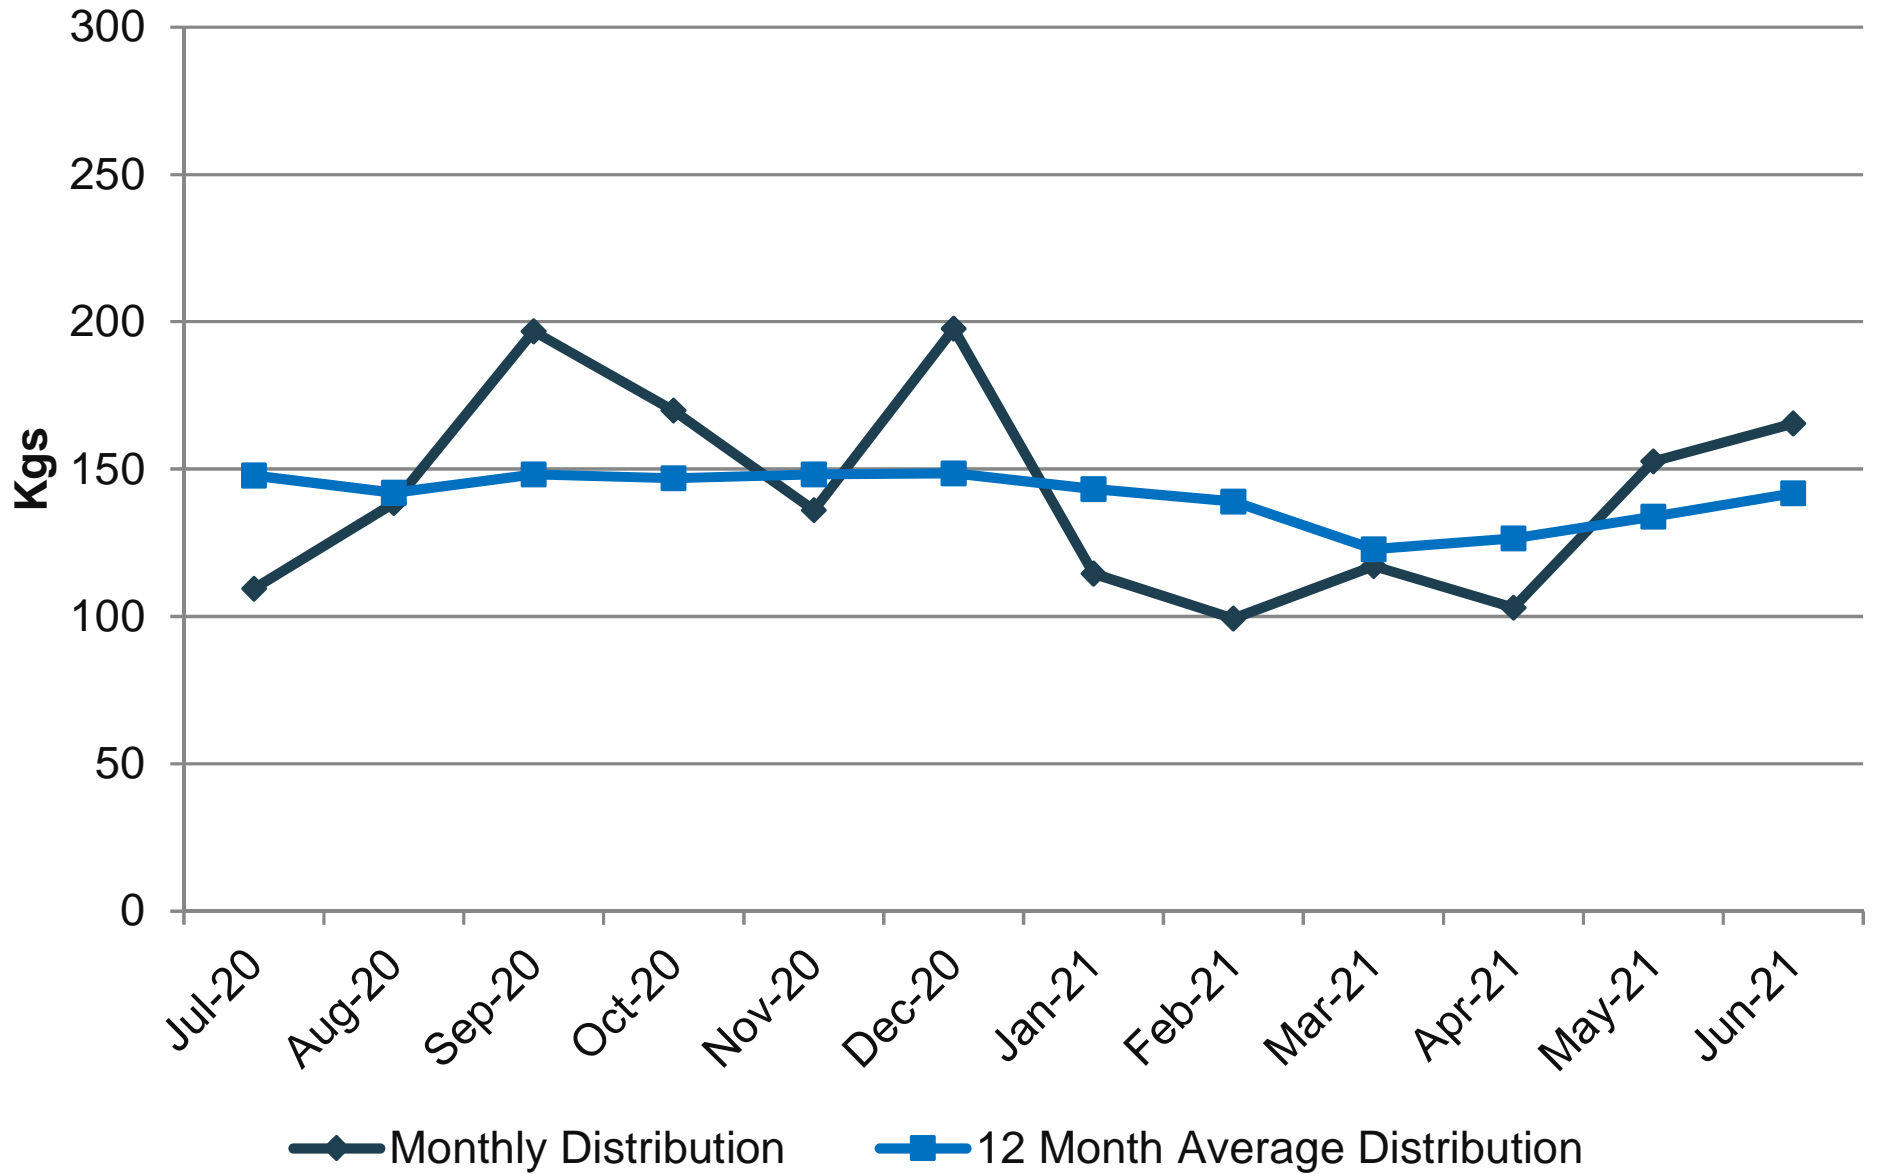

## Portugal - Albumin 20 - 25%

**Portugal**  
**2020/2021 Monthly Distribution - Albumin 20 - 25%**

<b>Albumin 20 - 25% SUPPLY (Kgs)</b>	<b>Jul-20</b>	<b>Aug-20</b>	<b>Sep-20</b>	<b>Oct-20</b>	<b>Nov-20</b>	<b>Dec-20</b>	<b>Jan-21</b>	<b>Feb-21</b>	<b>Mar-21</b>	<b>Apr-21</b>	<b>May-21</b>	<b>Jun-21</b>
Monthly Distribution	109,4	138,5	196,8	169,8	136,0	197,7	114,6	99,4	117,2	103,0	152,6	165,5