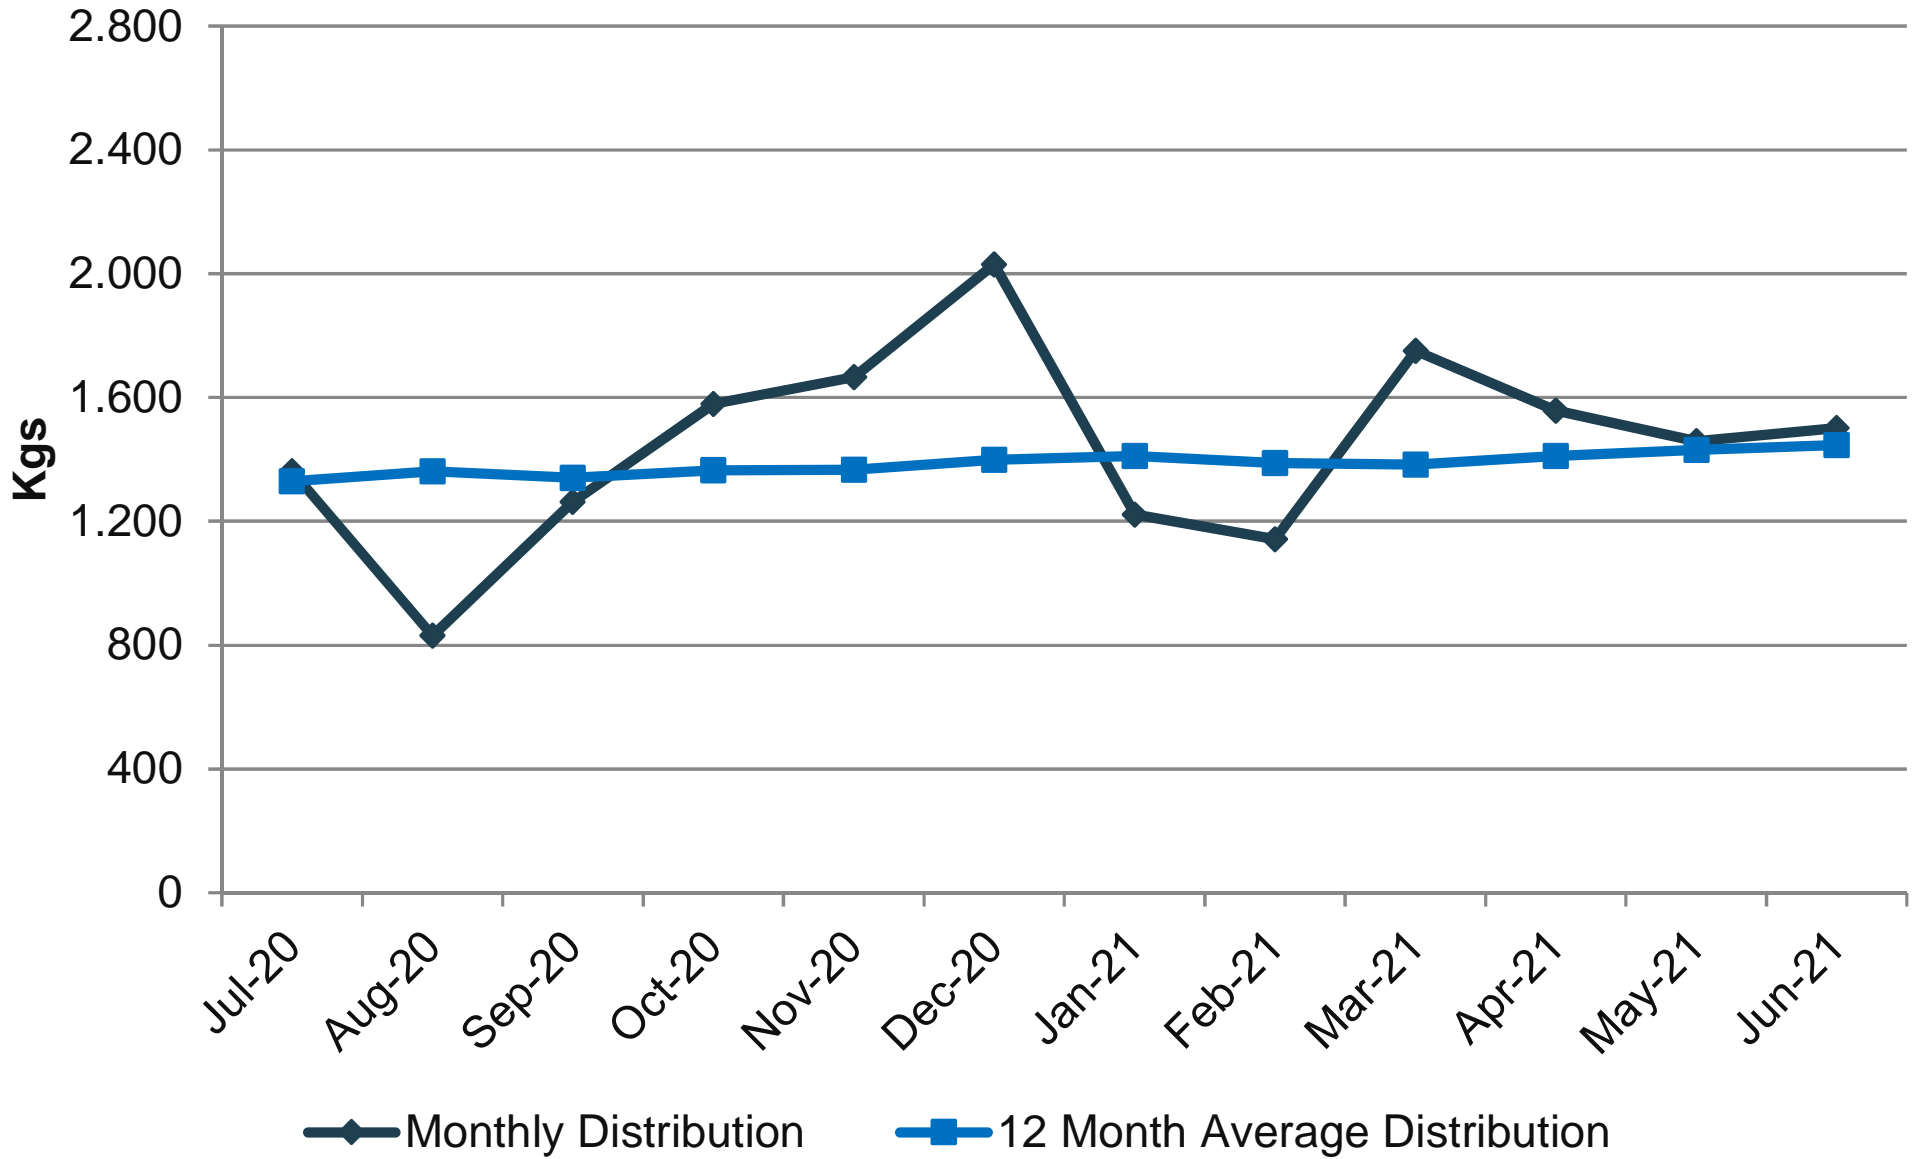

## Spain - Albumin 20 - 25%

**Spain**  
**2020/2021 Monthly Distribution - Albumin 20 - 25%**

<b>Albumin 20 - 25% SUPPLY (Kgs)</b>	<b>Jul-20</b>	<b>Aug-20</b>	<b>Sep-20</b>	<b>Oct-20</b>	<b>Nov-20</b>	<b>Dec-20</b>	<b>Jan-21</b>	<b>Feb-21</b>	<b>Mar-21</b>	<b>Apr-21</b>	<b>May-21</b>	<b>Jun-21</b>
Monthly Distribution	1.361,6	830,4	1.262,8	1.578,5	1.666,5	2.030,4	1.221,6	1.142,0	1.751,3	1.557,5	1.459,3	1.501,0