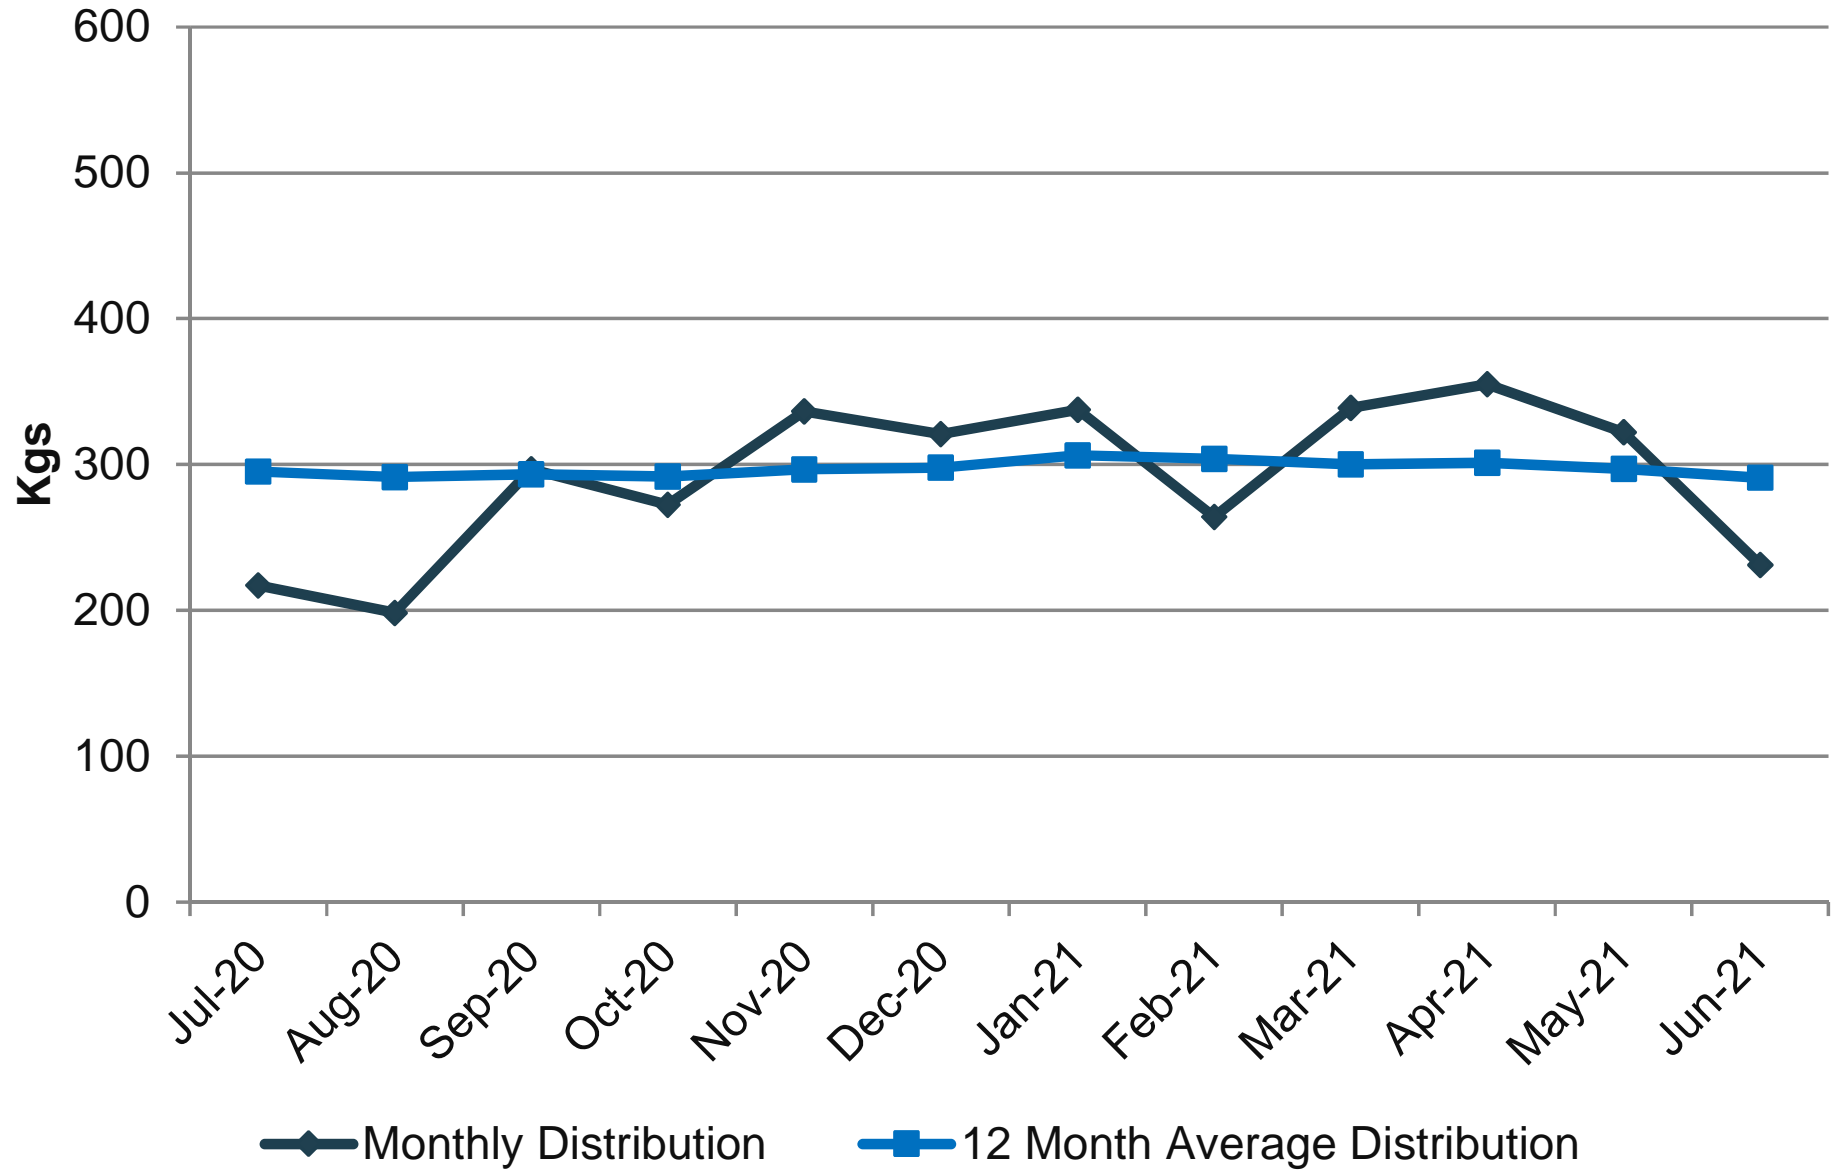

Sweden - Albumin 20 - 25%

Sweden
2020/2021 Monthly Distribution - Albumin 20 - 25%

Albumin 20 - 25% SUPPLY (Kgs)	Jul-20	Aug-20	Sep-20	Oct-20	Nov-20	Dec-20	Jan-21	Feb-21	Mar-21	Apr-21	May-21	Jun-21
Monthly Distribution	217,0	198,4	296,8	272,5	336,6	321,1	337,8	264,3	338,9	355,1	322,0	231,2