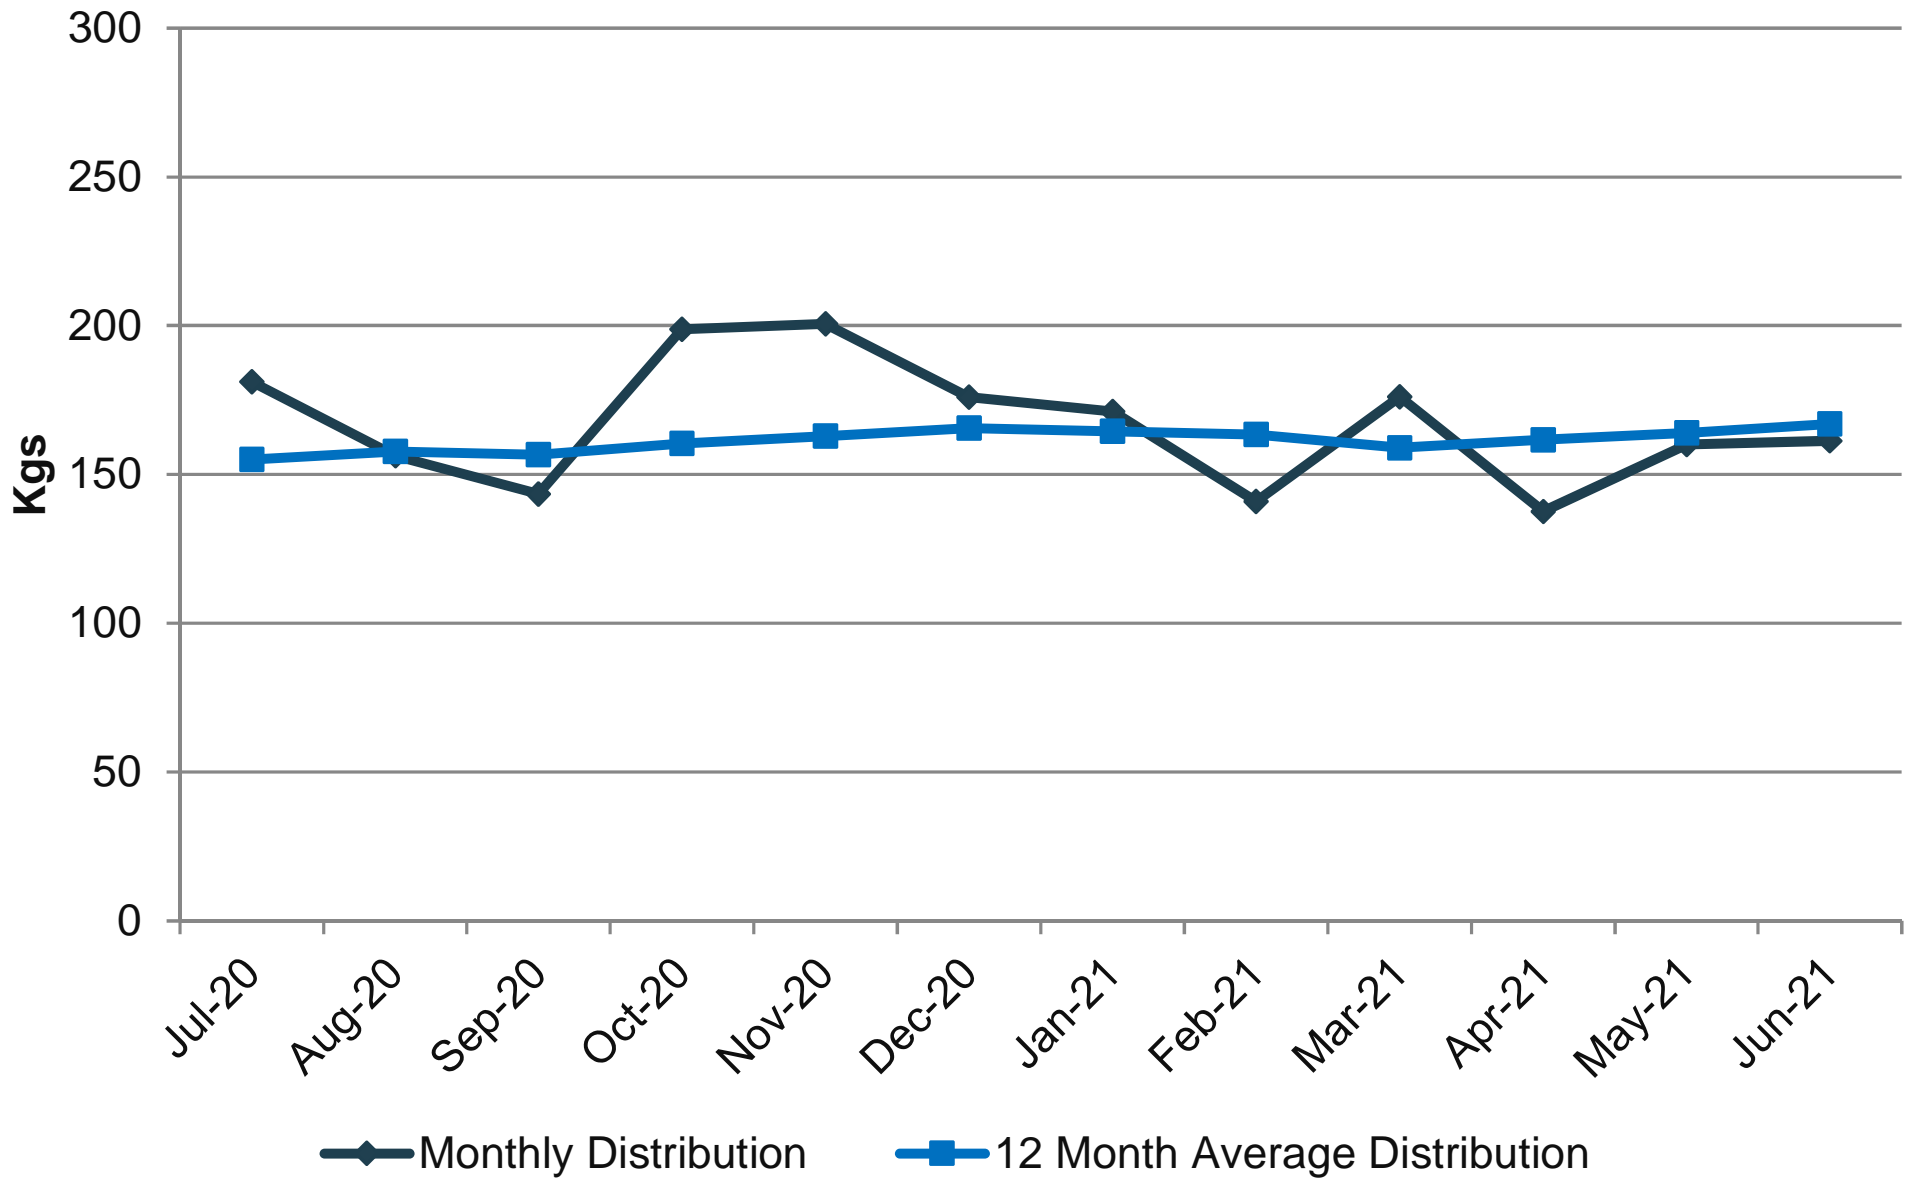

## Switzerland - Albumin 20 - 25%

**Switzerland**  
**2020/2021 Monthly Distribution - Albumin 20 - 25%**

<b>Albumin 20 - 25% SUPPLY (Kgs)</b>	<b>Jul-20</b>	<b>Aug-20</b>	<b>Sep-20</b>	<b>Oct-20</b>	<b>Nov-20</b>	<b>Dec-20</b>	<b>Jan-21</b>	<b>Feb-21</b>	<b>Mar-21</b>	<b>Apr-21</b>	<b>May-21</b>	<b>Jun-21</b>
Monthly Distribution	181,1	156,3	143,4	198,8	200,6	176,0	171,2	140,9	176,2	137,6	160,1	161,3