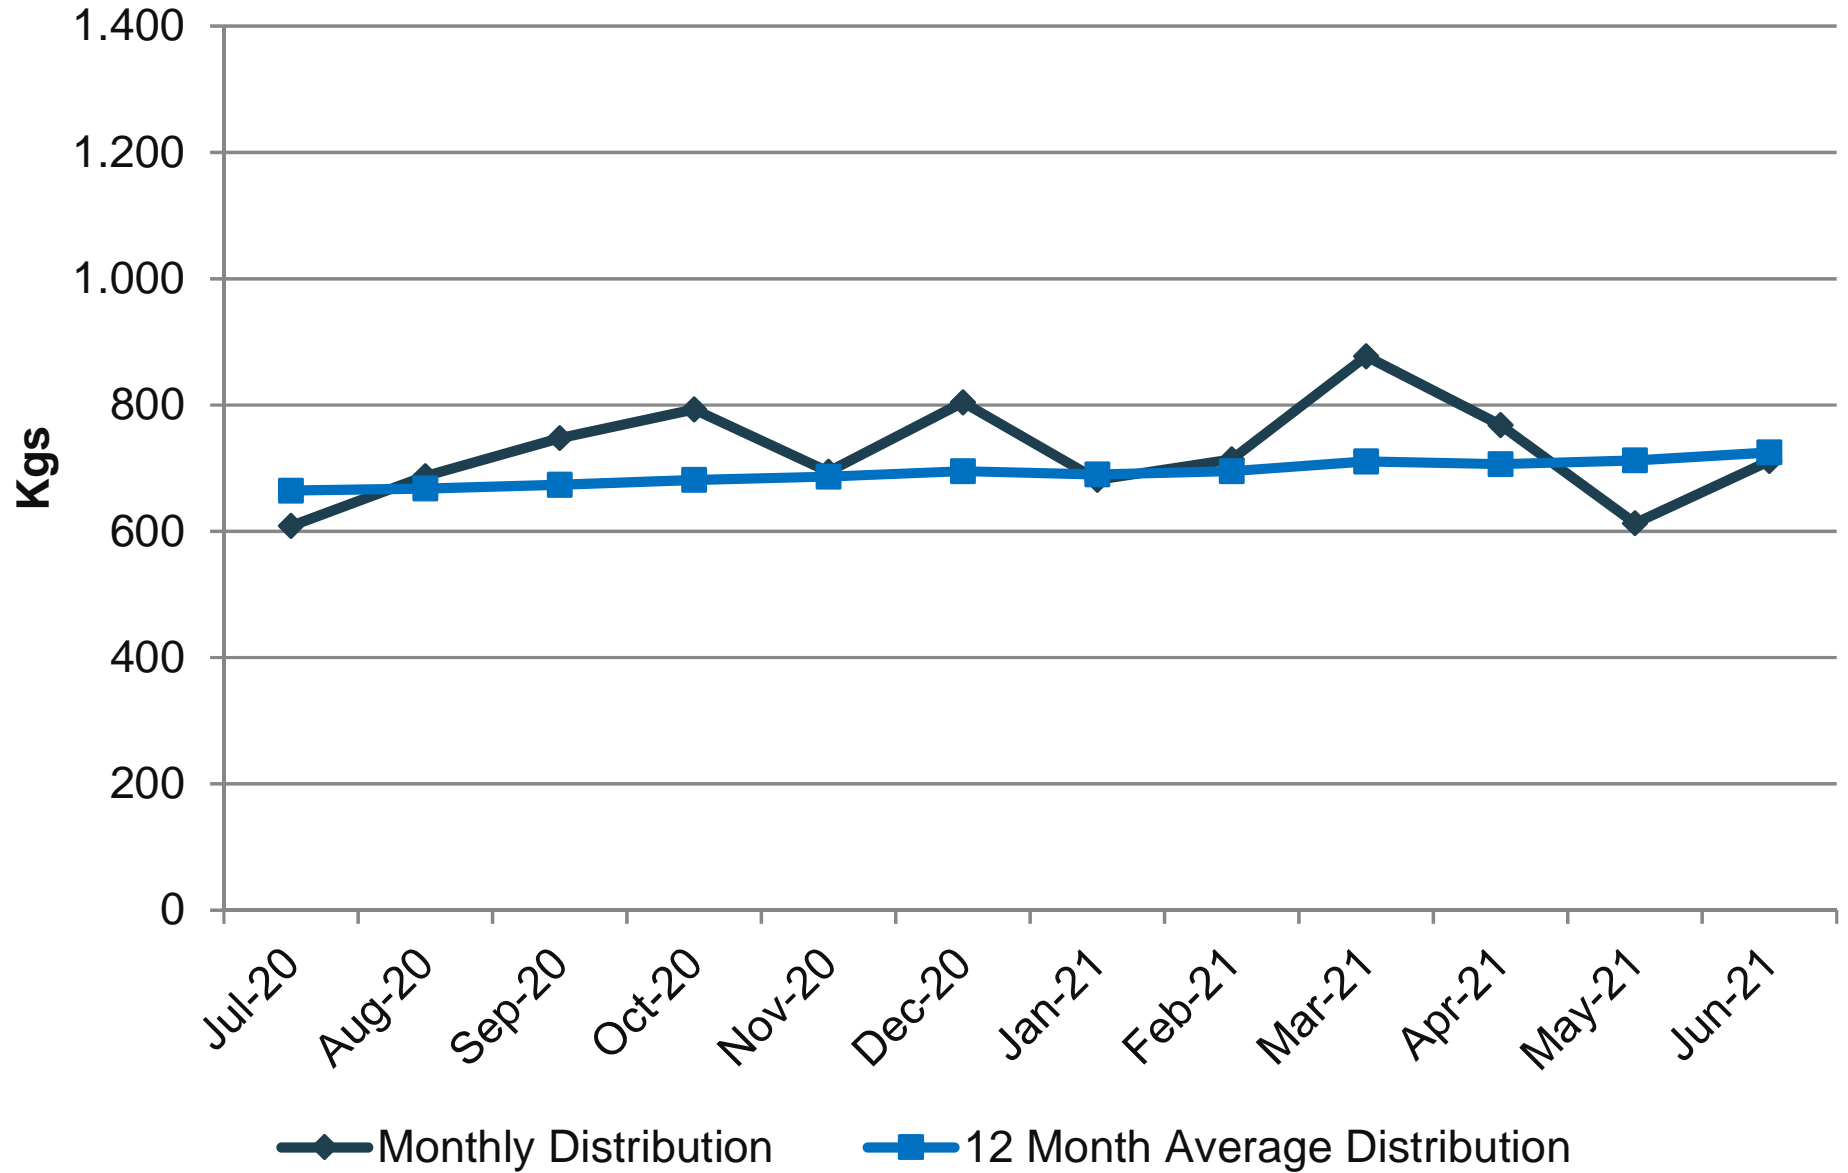

United Kingdom - Albumin 20 - 25%

United Kingdom
2020/2021 Monthly Distribution - Albumin 20 - 25%

Albumin 20 - 25% SUPPLY (Kgs)	Jul-20	Aug-20	Sep-20	Oct-20	Nov-20	Dec-20	Jan-21	Feb-21	Mar-21	Apr-21	May-21	Jun-21
Monthly Distribution	608,3	687,3	747,8	793,0	694,5	804,2	681,7	713,7	877,1	768,4	613,0	711,4