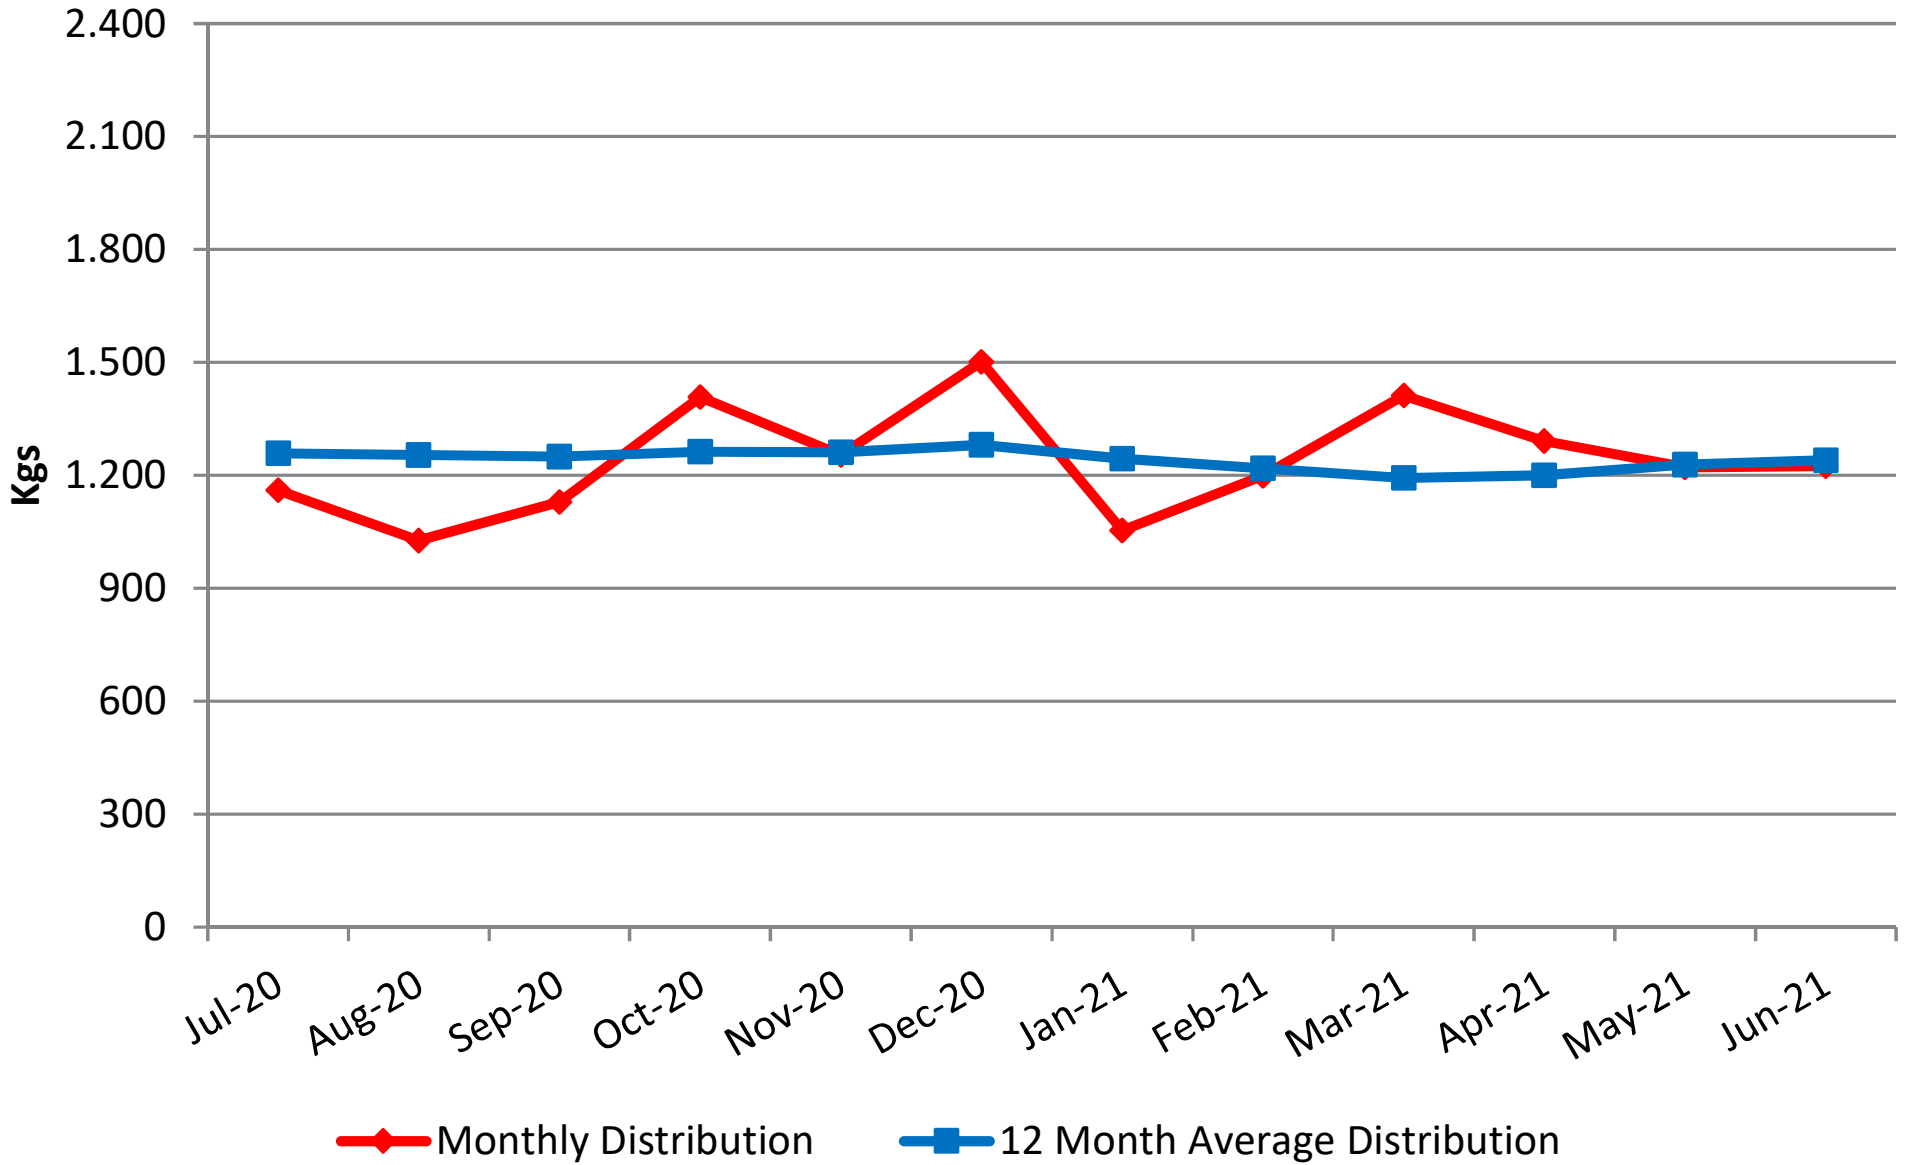

EU Total - Albumin 5%

2020/2021 Monthly Distribution - Albumin 5%

Albumin 5% (Kgs)	Jul-20	Aug-20	Sep-20	Oct-20	Nov-20	Dec-20	Jan-21	Feb-21	Mar-21	Apr-21	May-21	Jun-21
Monthly Distribution	1.160,4	1.027,2	1.129,4	1.408,4	1.253,9	1.501,8	1.053,9	1.198,9	1.412,3	1.291,0	1.221,2	1.224,7