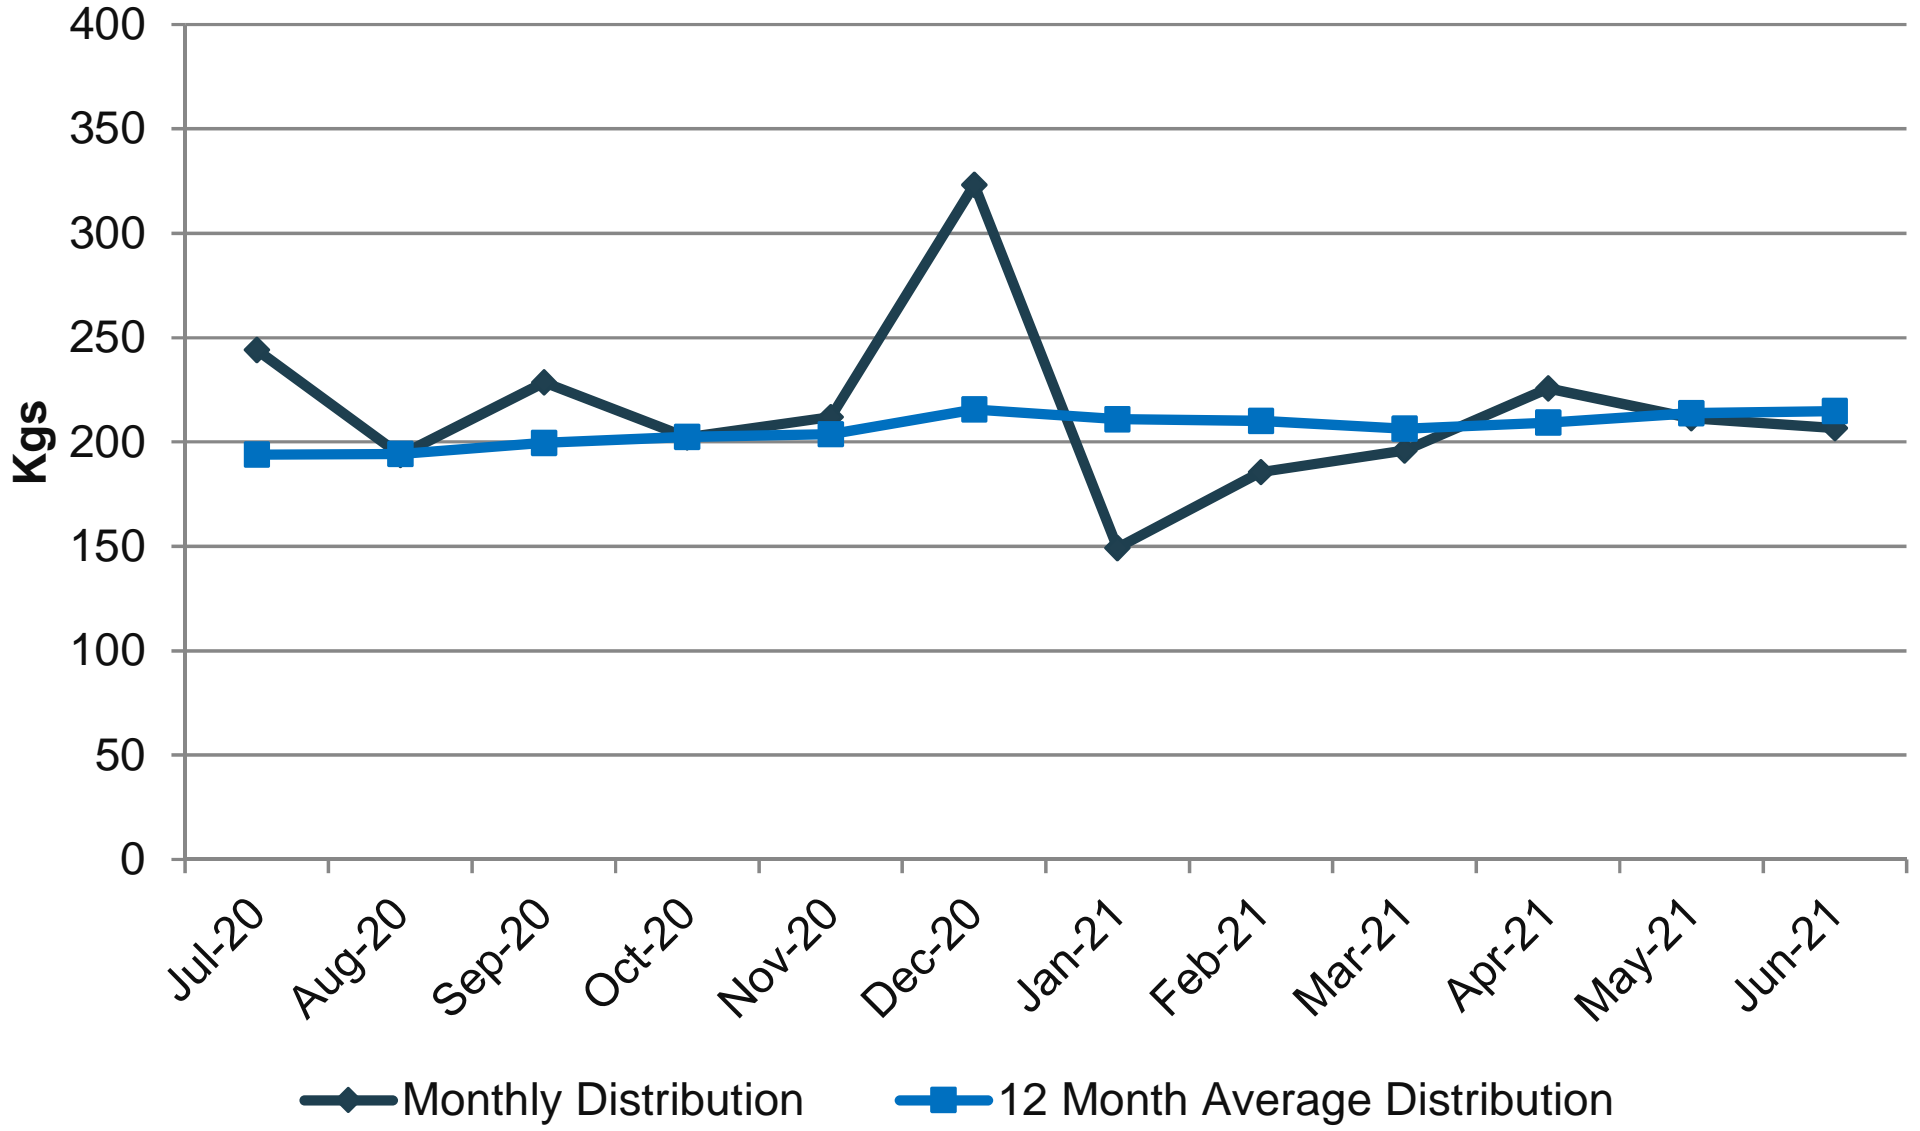

Germany - Albumin 5%

Germany
2020/2021 Monthly Distribution - Albumin 5%

Albumin 5% SUPPLY (Kgs)	Jul-20	Aug-20	Sep-20	Oct-20	Nov-20	Dec-20	Jan-21	Feb-21	Mar-21	Apr-21	May-21	Jun-21
Monthly Distribution	244,0	193,7	228,5	202,2	211,8	323,3	149,3	185,6	195,8	225,6	211,4	206,8