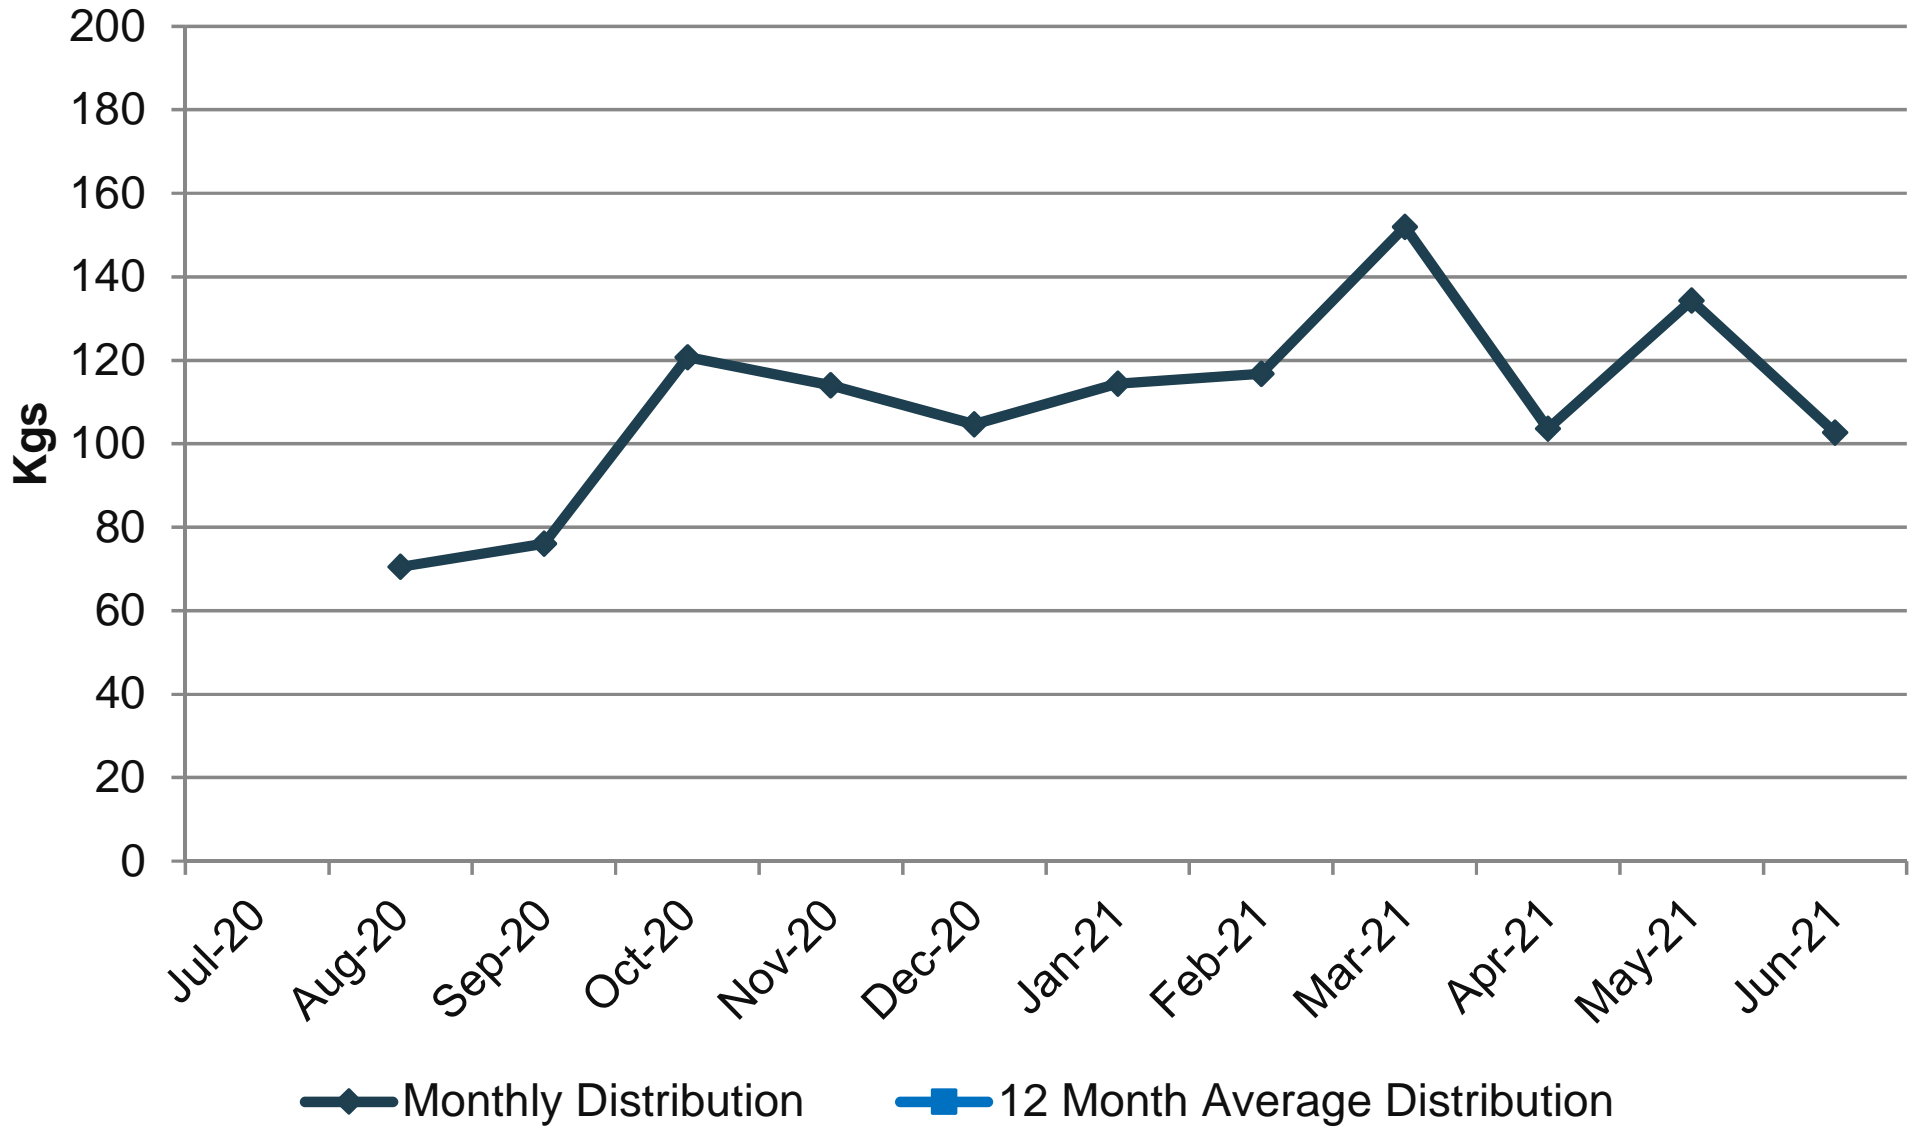

Italy - Albumin 5%

Italy
2020/2021 Monthly Distribution - Albumin 5%

Albumin 5% SUPPLY (Kgs)	Jul-20	Aug-20	Sep-20	Oct-20	Nov-20	Dec-20	Jan-21	Feb-21	Mar-21	Apr-21	May-21	Jun-21
Monthly Distribution	****	70,5	76,1	120,8	114,0	104,7	114,5	116,8	152,0	103,6	134,3	102,7