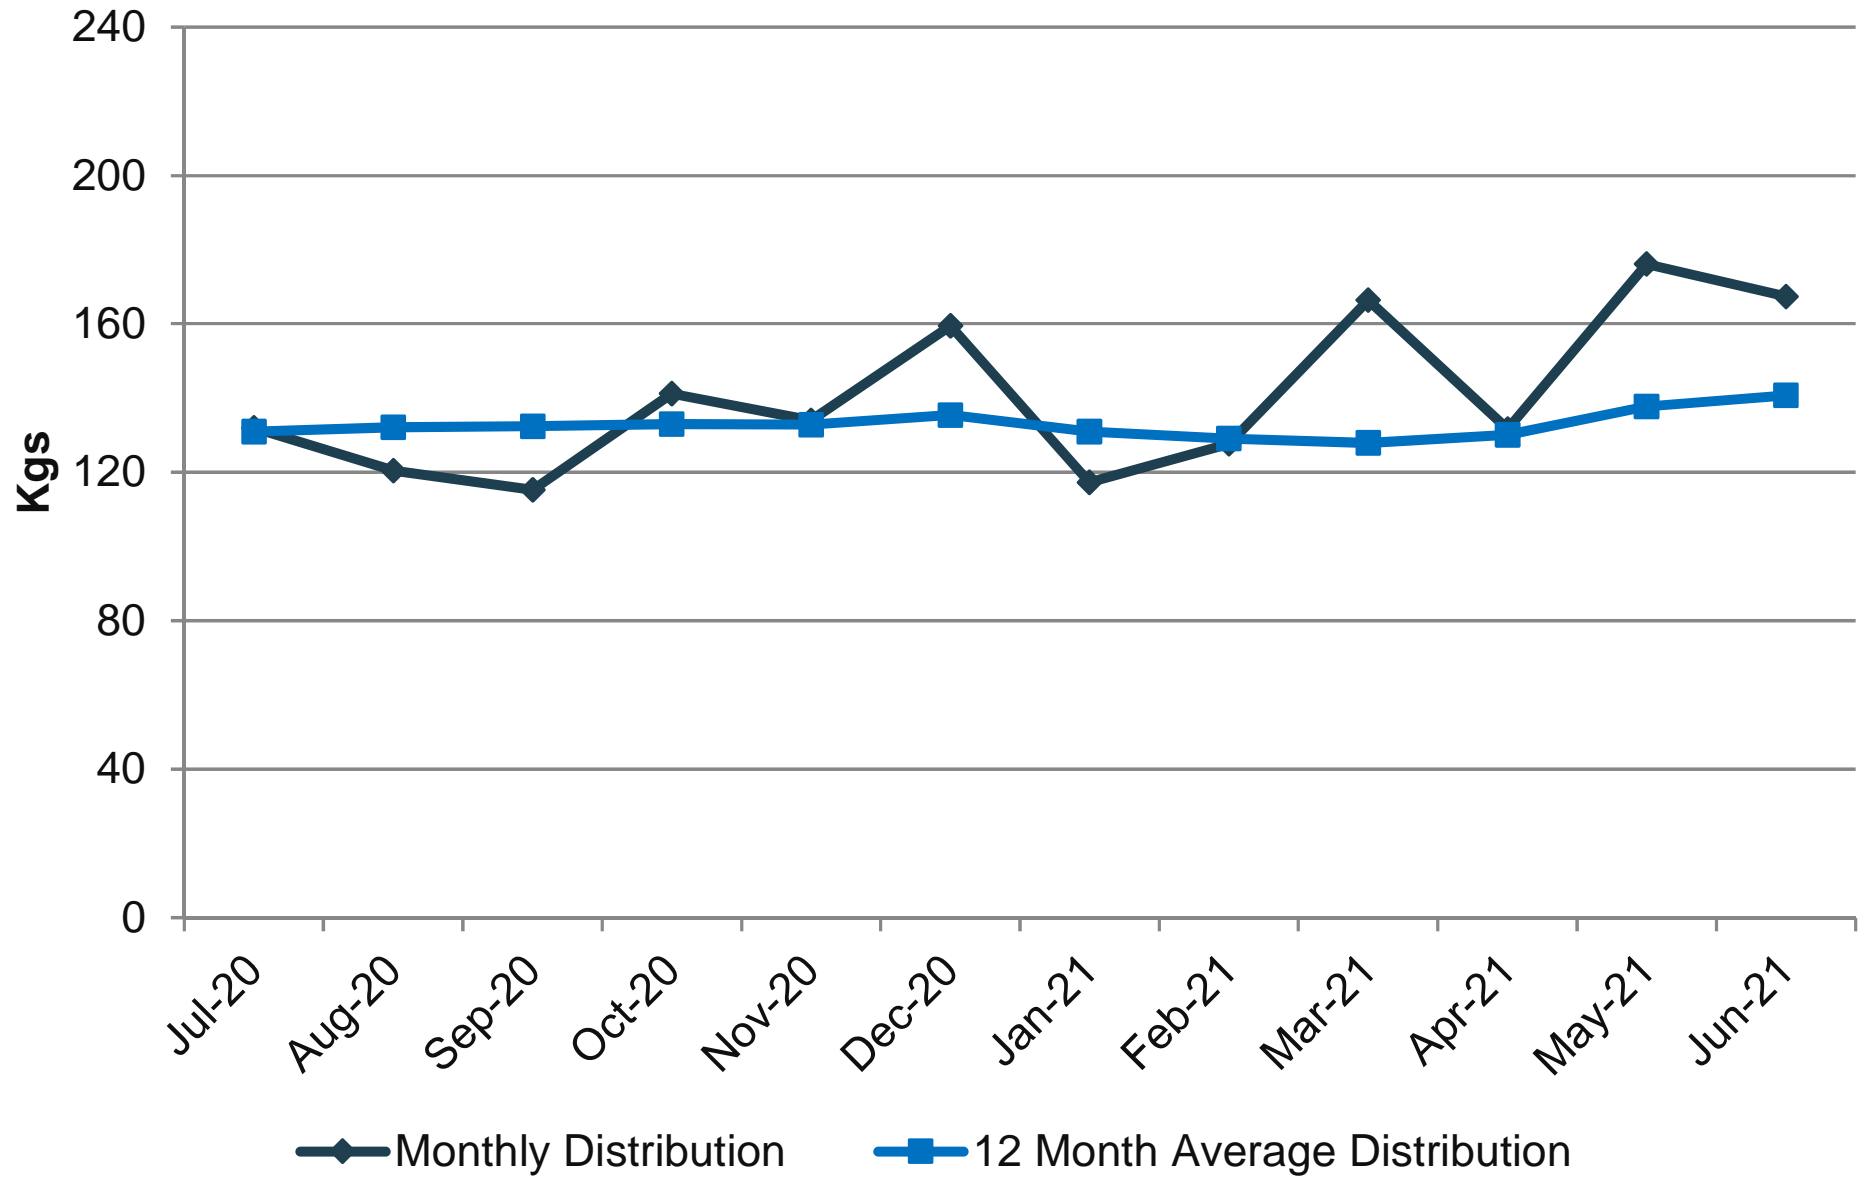

## Spain - Albumin 5%

**Spain**  
**2020/2021 Monthly Distribution - Albumin 5%**

<b>Albumin 5% SUPPLY (Kgs)</b>	<b>Jul-20</b>	<b>Aug-20</b>	<b>Sep-20</b>	<b>Oct-20</b>	<b>Nov-20</b>	<b>Dec-20</b>	<b>Jan-21</b>	<b>Feb-21</b>	<b>Mar-21</b>	<b>Apr-21</b>	<b>May-21</b>	<b>Jun-21</b>
Monthly Distribution	132,0	120,5	115,3	141,1	134,0	159,5	117,4	127,7	166,4	131,7	176,1	167,4