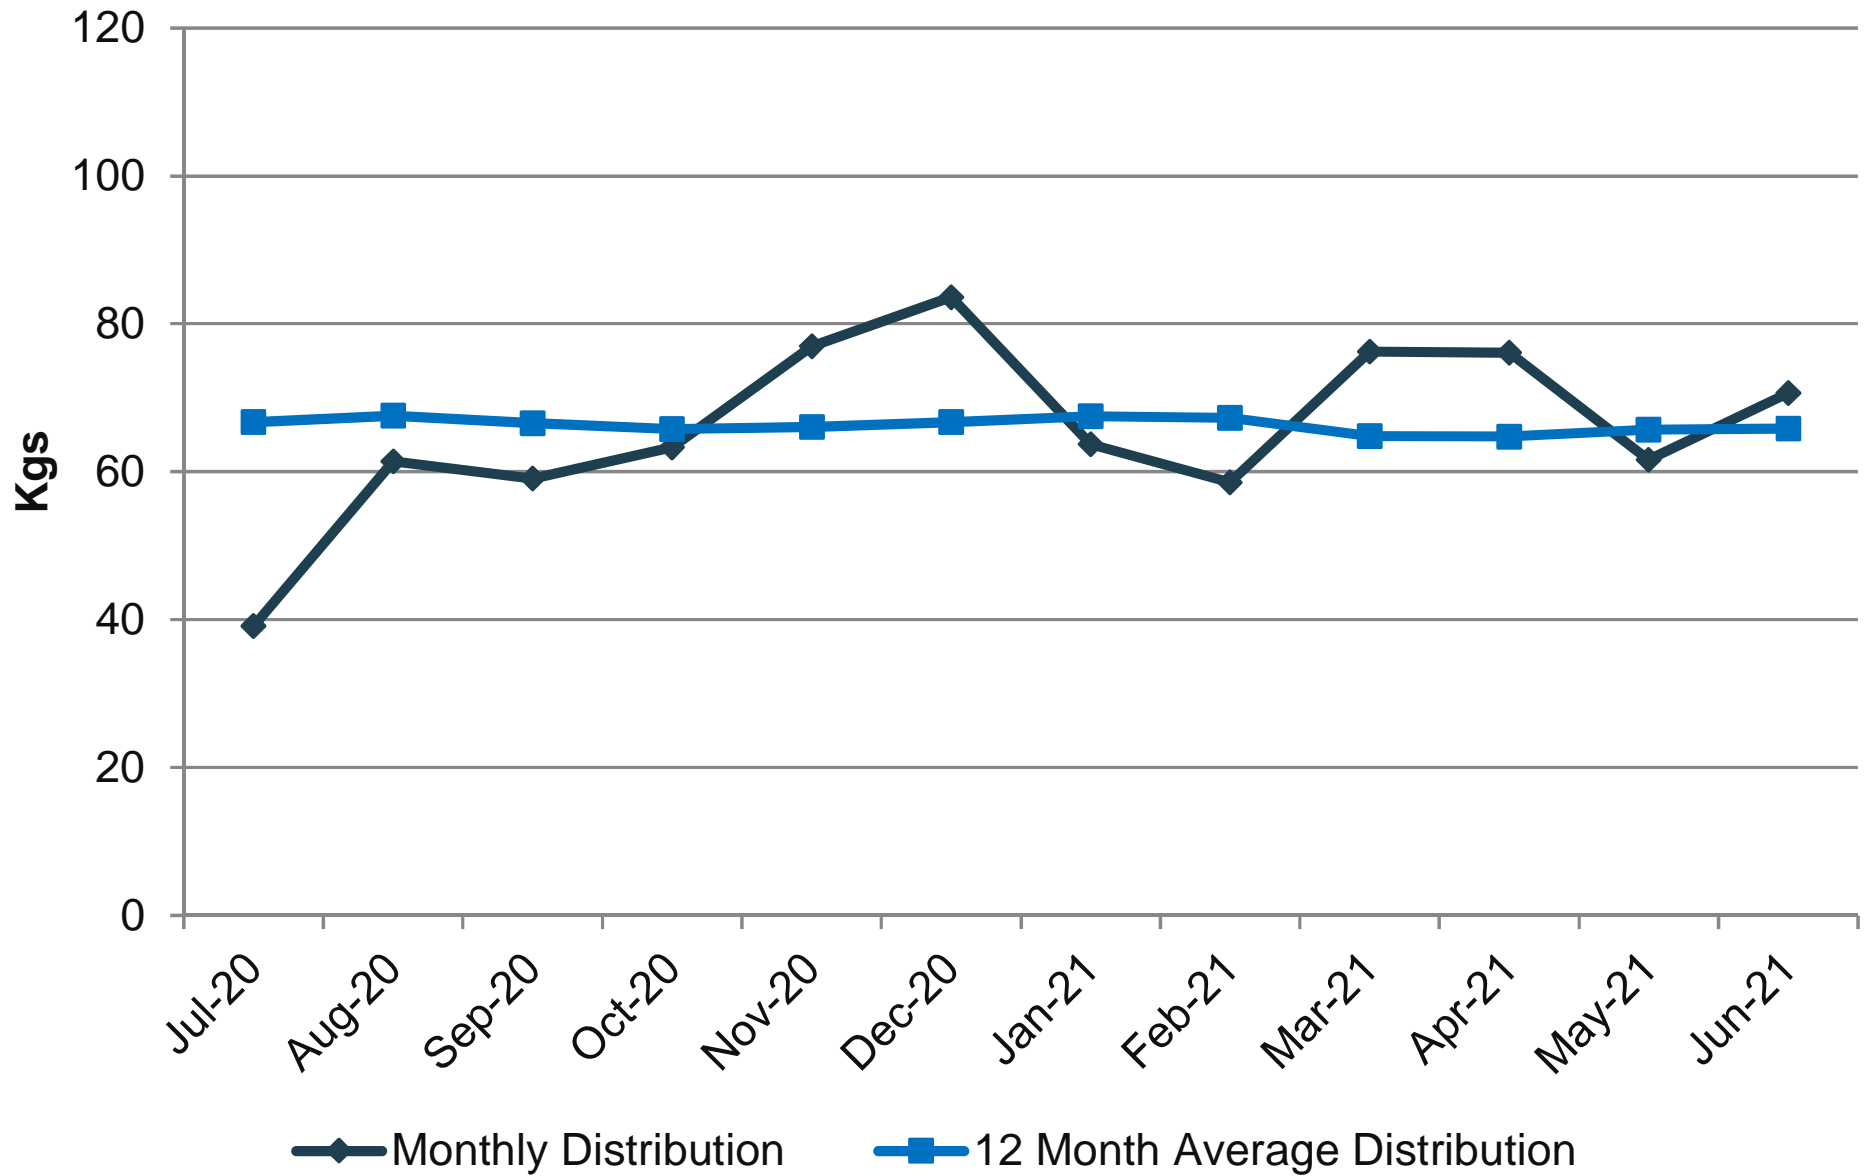

Sweden - Albumin 5%

Sweden
2020/2021 Monthly Distribution - Albumin 5%

Albumin 5% SUPPLY (Kgs)	Jul-20	Aug-20	Sep-20	Oct-20	Nov-20	Dec-20	Jan-21	Feb-21	Mar-21	Apr-21	May-21	Jun-21
Monthly Distribution	39,2	61,4	59,1	63,3	77,0	83,6	63,7	58,6	76,3	76,1	61,6	70,6