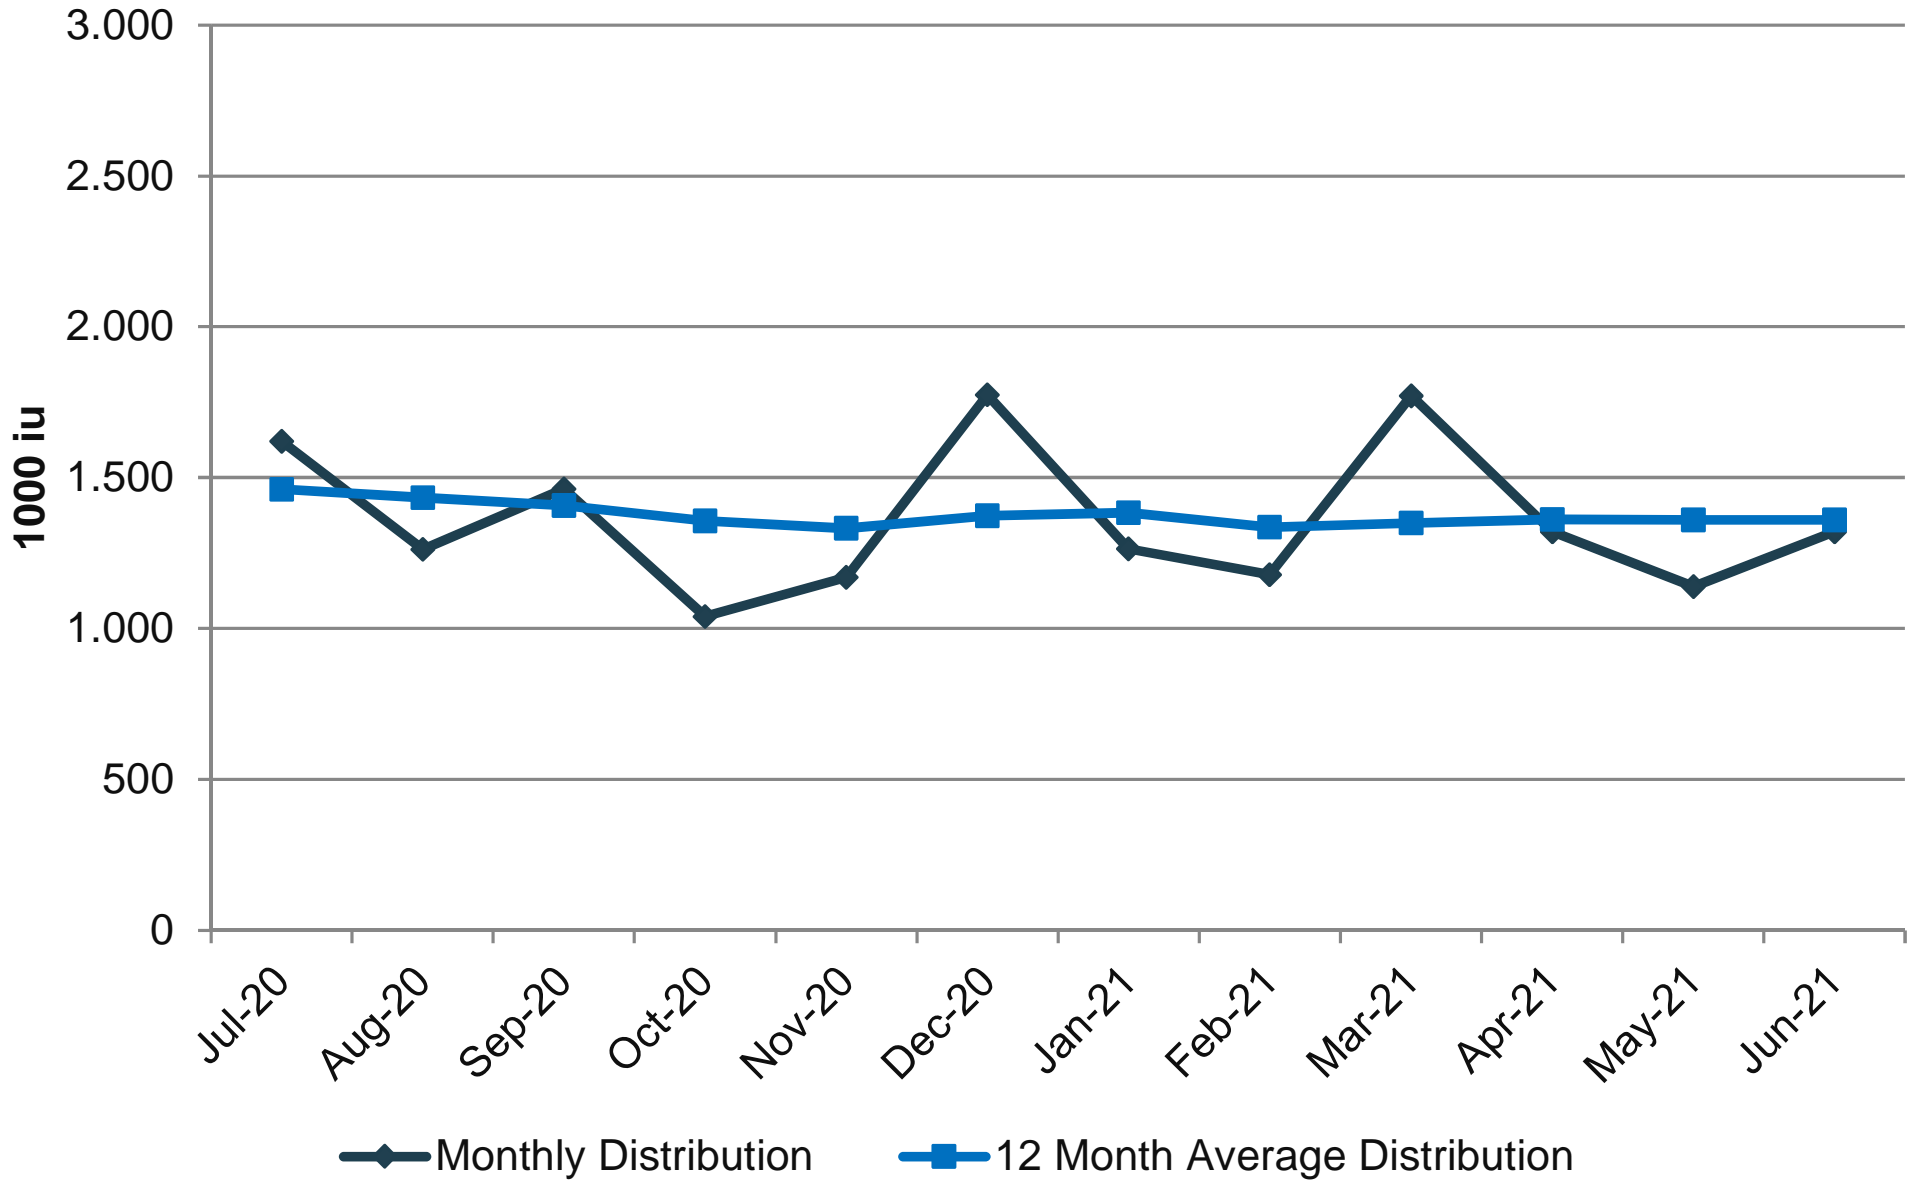

Germany - Factor IX Plasmatic

Germany
2020/2021 Monthly Distribution - Factor IX Plasmatic

Factor IX Plasmatic SUPPLY ('000 i.u.)	Jul-20	Aug-20	Sep-20	Oct-20	Nov-20	Dec-20	Jan-21	Feb-21	Mar-21	Apr-21	May-21	Jun-21
Monthly Distribution	1.620,6	1.262,9	1.463,2	1.040,3	1.170,6	1.775,0	1.263,8	1.177,8	1.771,7	1.321,6	1.139,8	1.321,6