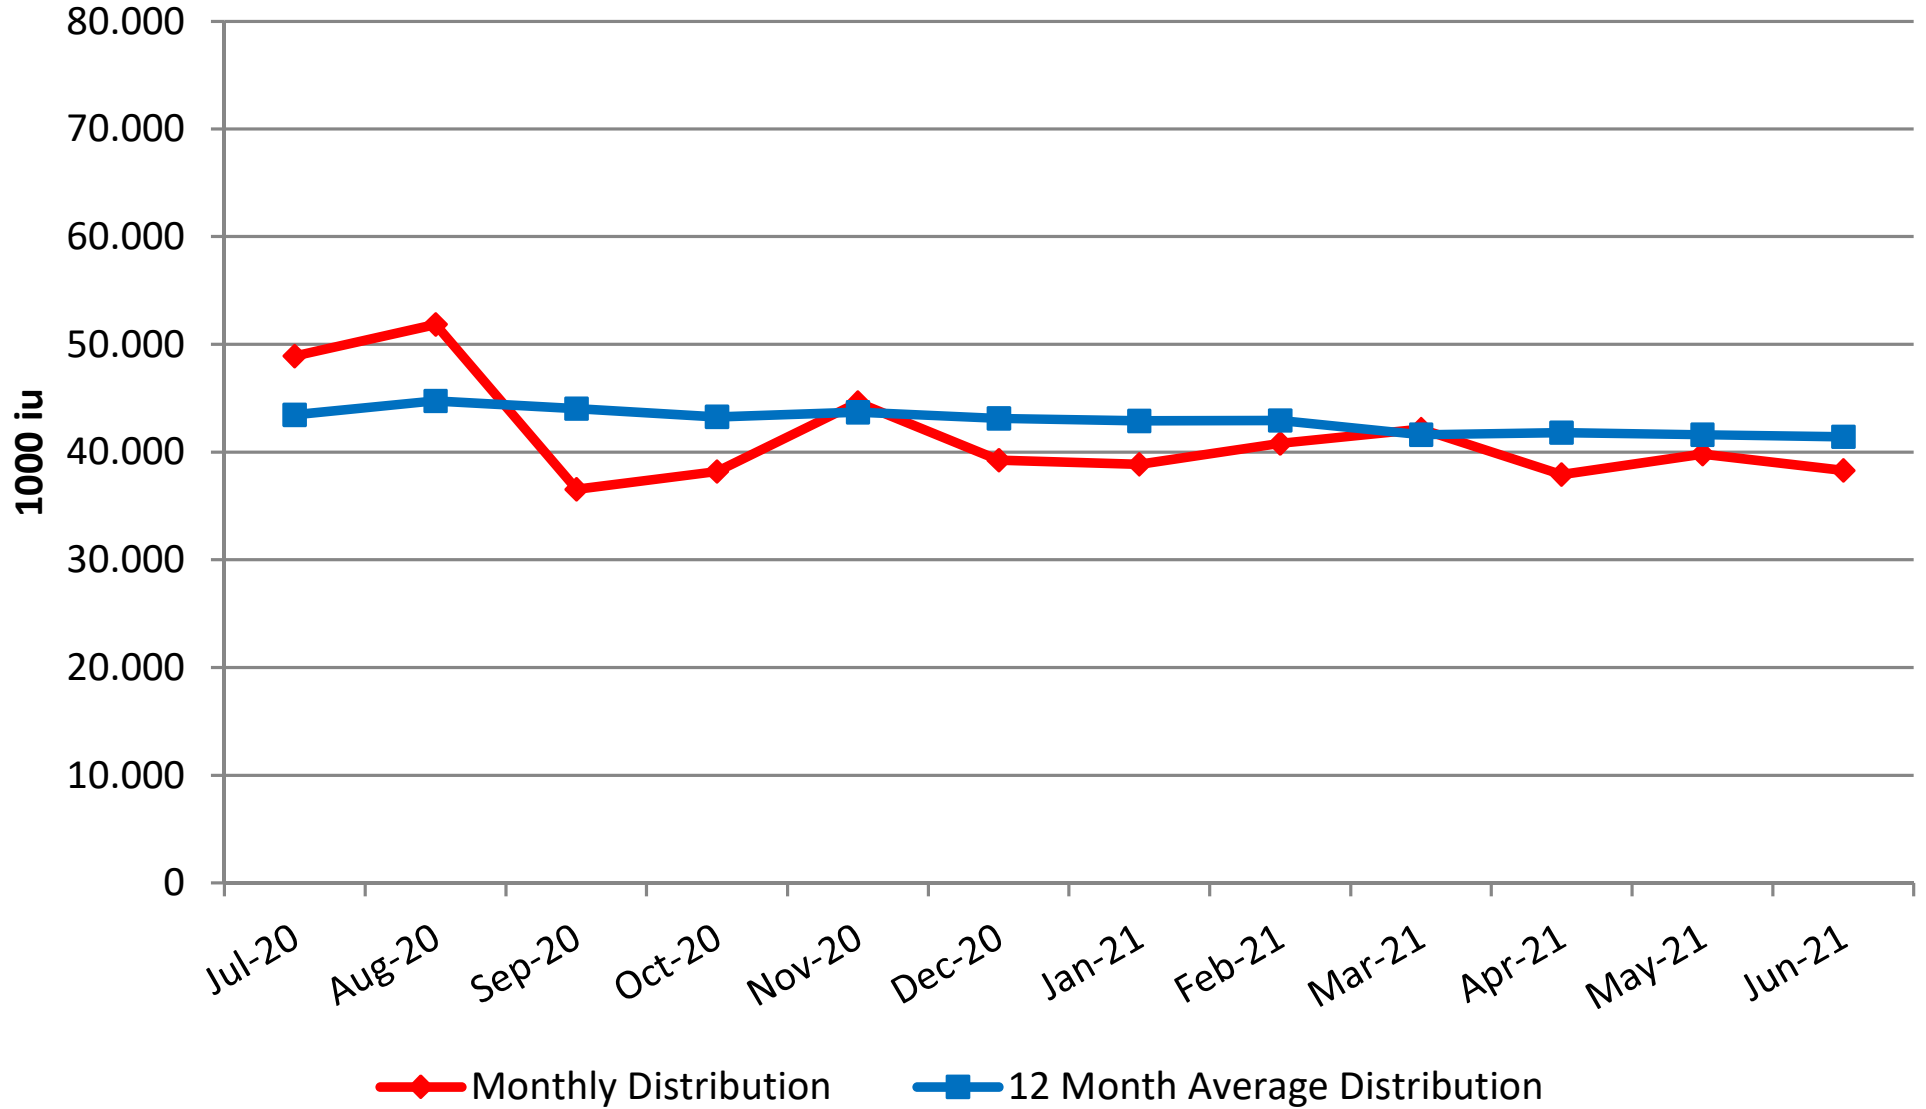

### 2020/2021 Monthly Distribution - Factor VIII Plasmatic

Factor VIII Plasmatic ('000 i.u.)	Jul-20	Aug-20	Sep-20	Oct-20	Nov-20	Dec-20	Jan-21	Feb-21	Mar-21	Apr-21	May-21	Jun-21
Monthly Distribution	48.903,5	51.856,3	36.562,8	38.215,3	44.609,8	39.270,3	38.862,0	40.808,5	42.118,8	37.921,0	39.809,8	38.280,8