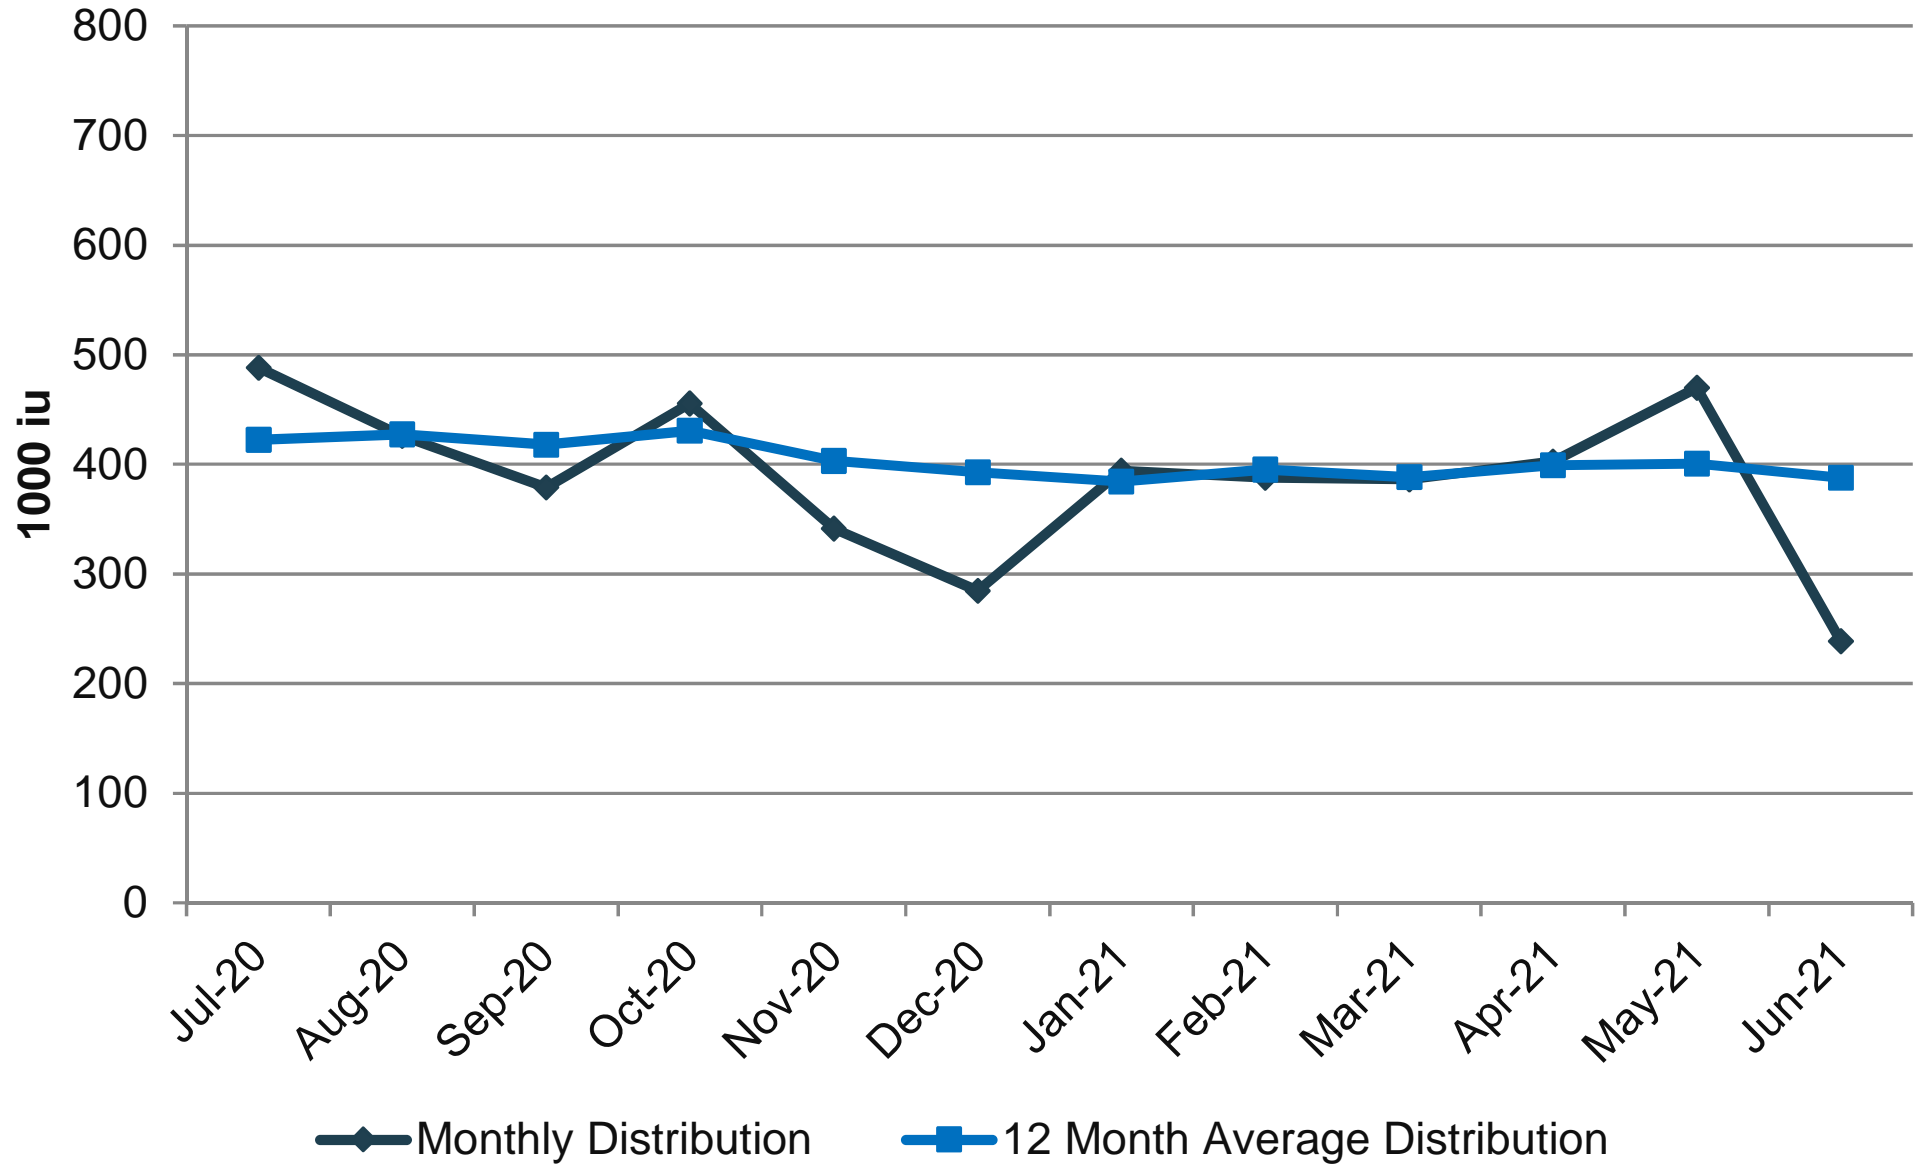

Switzerland - Factor VIII Plasmatic

Switzerland
2020/2021 Monthly Distribution - Factor VIII Plasmatic

Factor VIII Plasmatic SUPPLY ('000 i.u.)	Jul-20	Aug-20	Sep-20	Oct-20	Nov-20	Dec-20	Jan-21	Feb-21	Mar-21	Apr-21	May-21	Jun-21
Monthly Distribution	488,3	425,8	379,0	455,8	341,5	284,8	394,3	388,0	386,5	402,8	469,8	238,8