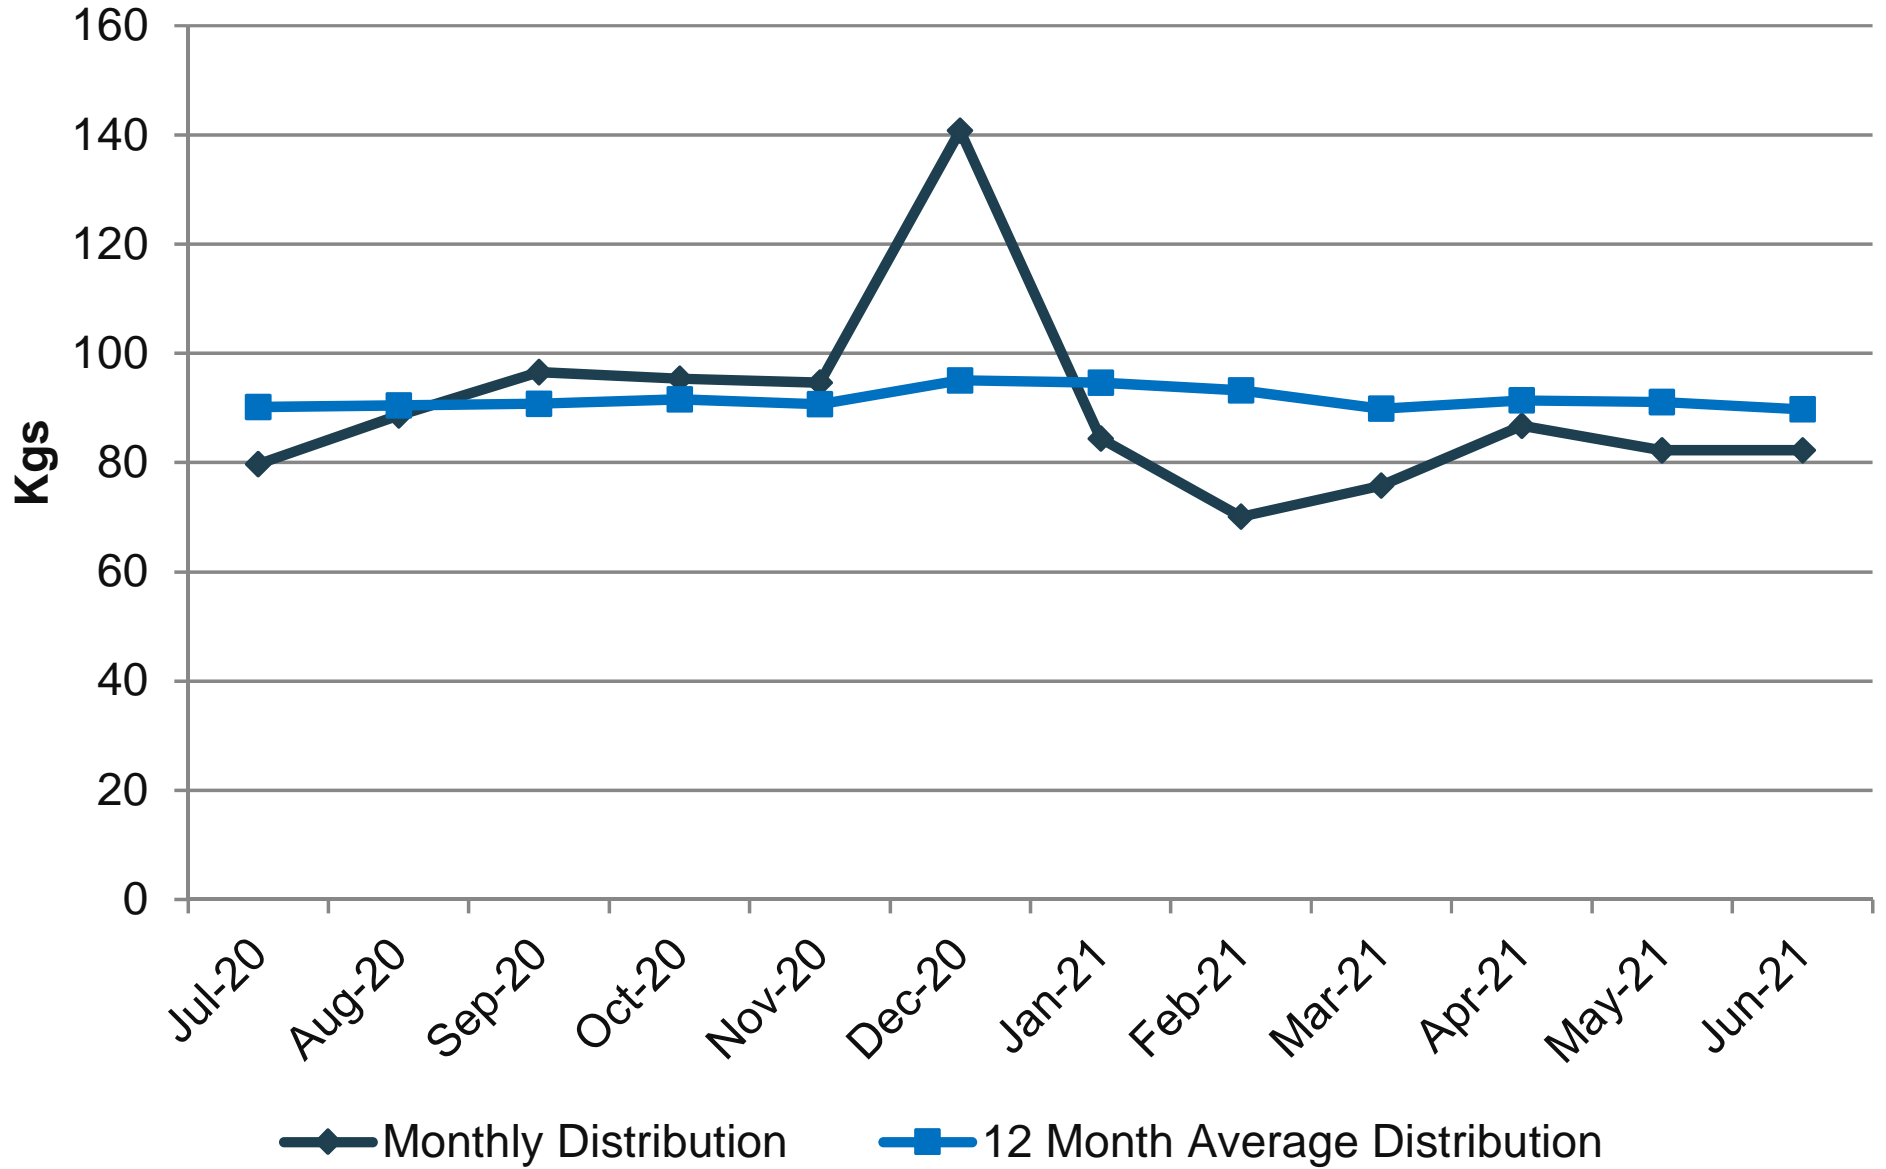

Austria - IVIG

Austria
2020/2021 Monthly Distribution - IVIG

IVIG SUPPLY (Kgs)	Jul-20	Aug-20	Sep-20	Oct-20	Nov-20	Dec-20	Jan-21	Feb-21	Mar-21	Apr-21	May-21	Jun-21
Monthly Distribution	79,7	88,7	96,5	95,3	94,6	140,8	84,4	70,1	75,8	86,7	82,2	82,2