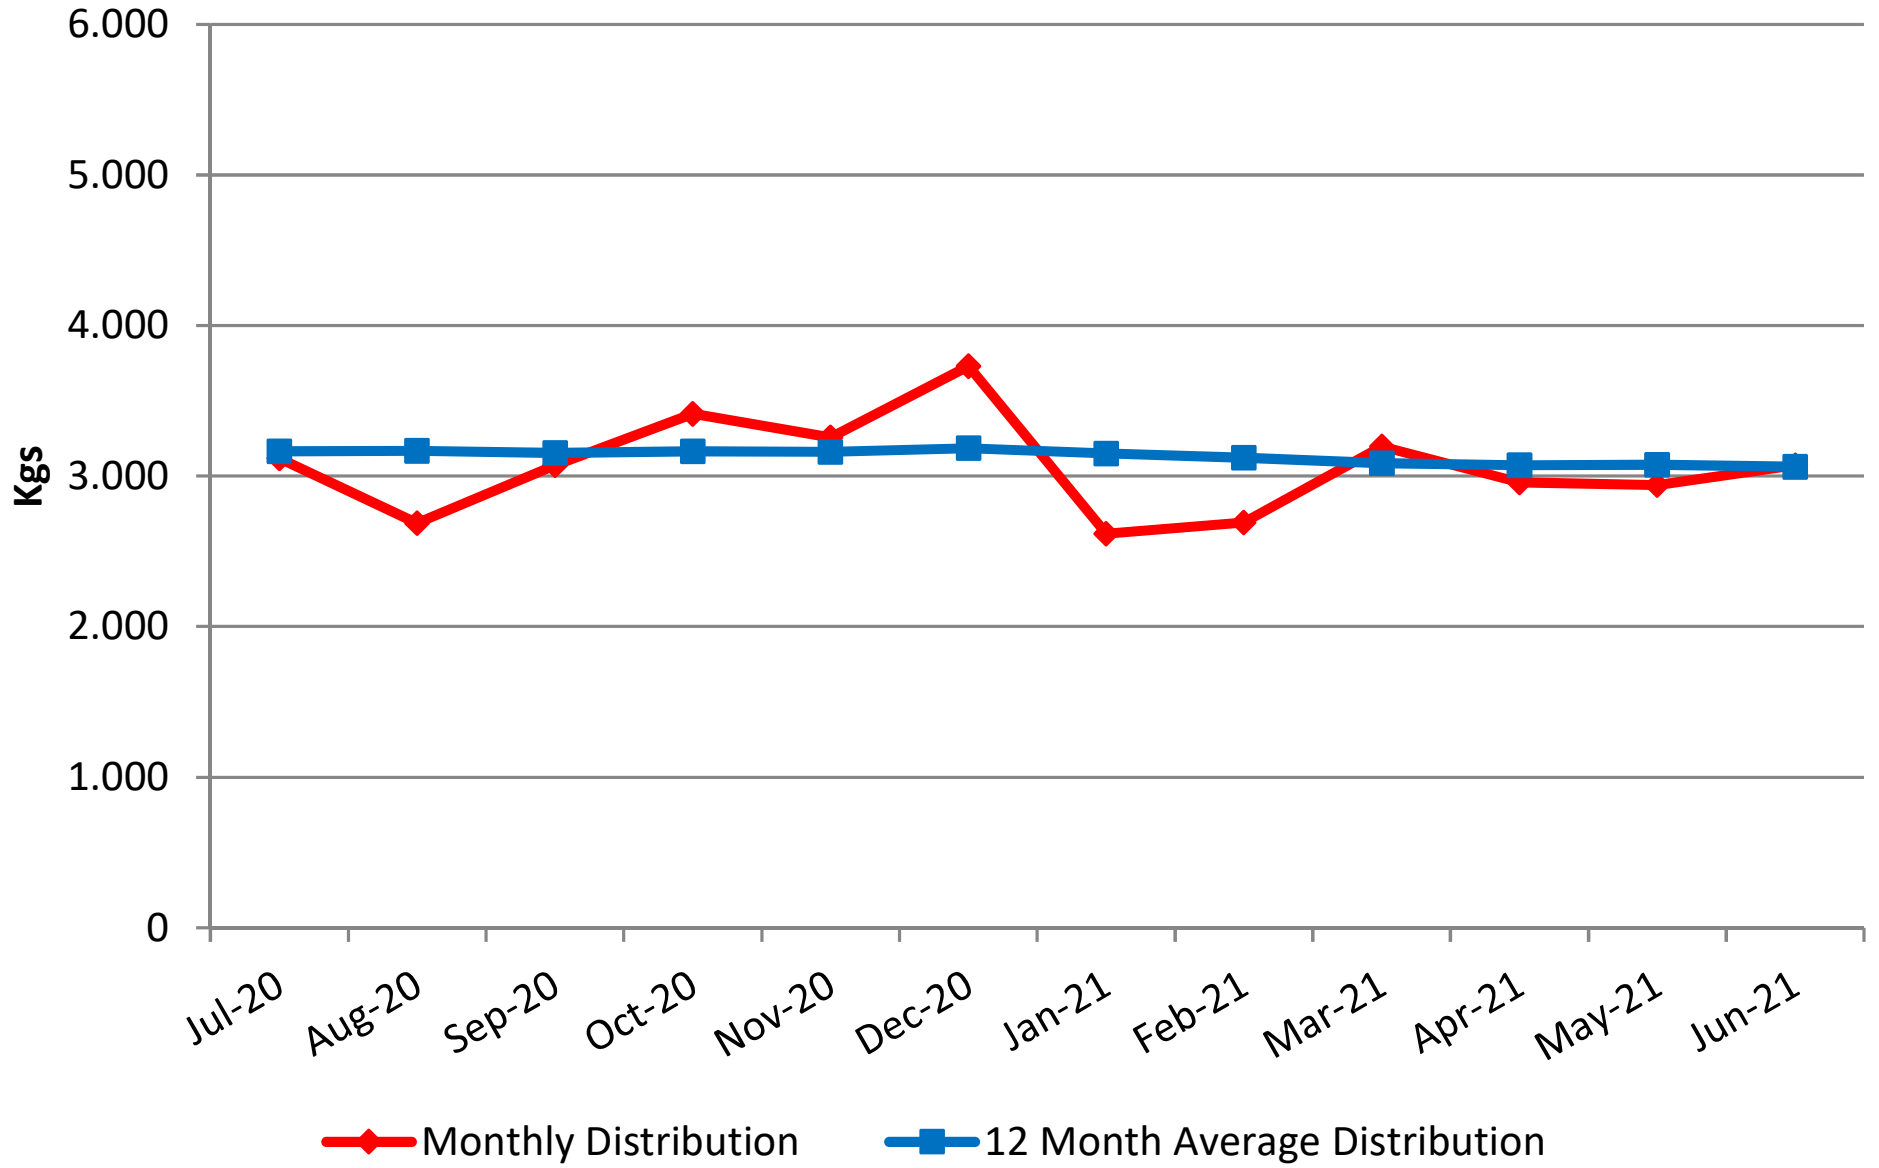

EU Total - IVIG

2020/2021 Monthly Distribution - IVIG

IVIG (Kgs)	Jul-20	Aug-20	Sep-20	Oct-20	Nov-20	Dec-20	Jan-21	Feb-21	Mar-21	Apr-21	May-21	Jun-21
Monthly Distribution	3.117,0	2.686,1	3.070,4	3.412,6	3.256,5	3.729,3	2.617,7	2.691,2	3.195,7	2.959,4	2.941,5	3.072,6