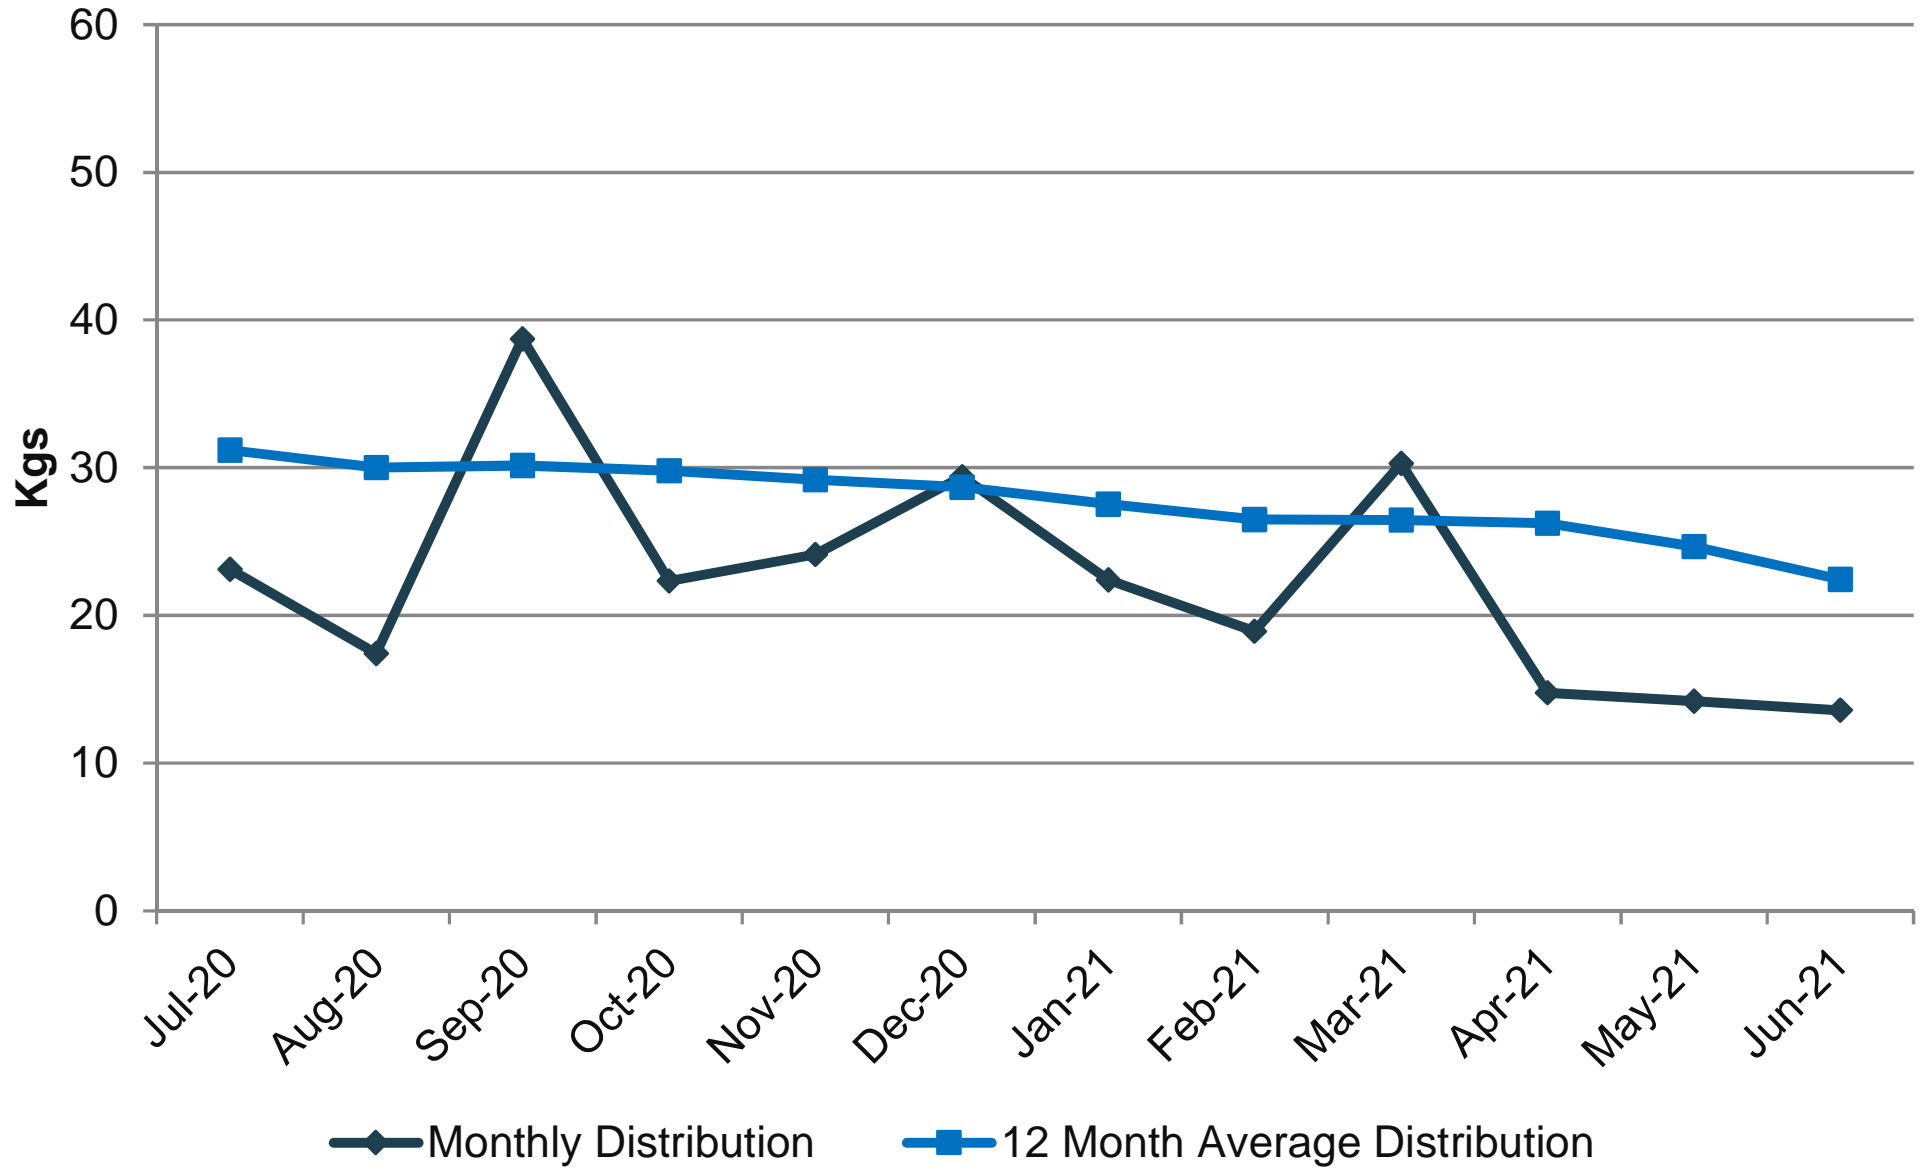

Finland - IVIG

Finland
2020/2021 Monthly Distribution - IVIG

IVIG SUPPLY (Kgs)	Jul-20	Aug-20	Sep-20	Oct-20	Nov-20	Dec-20	Jan-21	Feb-21	Mar-21	Apr-21	May-21	Jun-21
Monthly Distribution	23,1	17,4	38,7	22,3	24,1	29,4	22,4	18,9	30,3	14,8	14,2	13,6