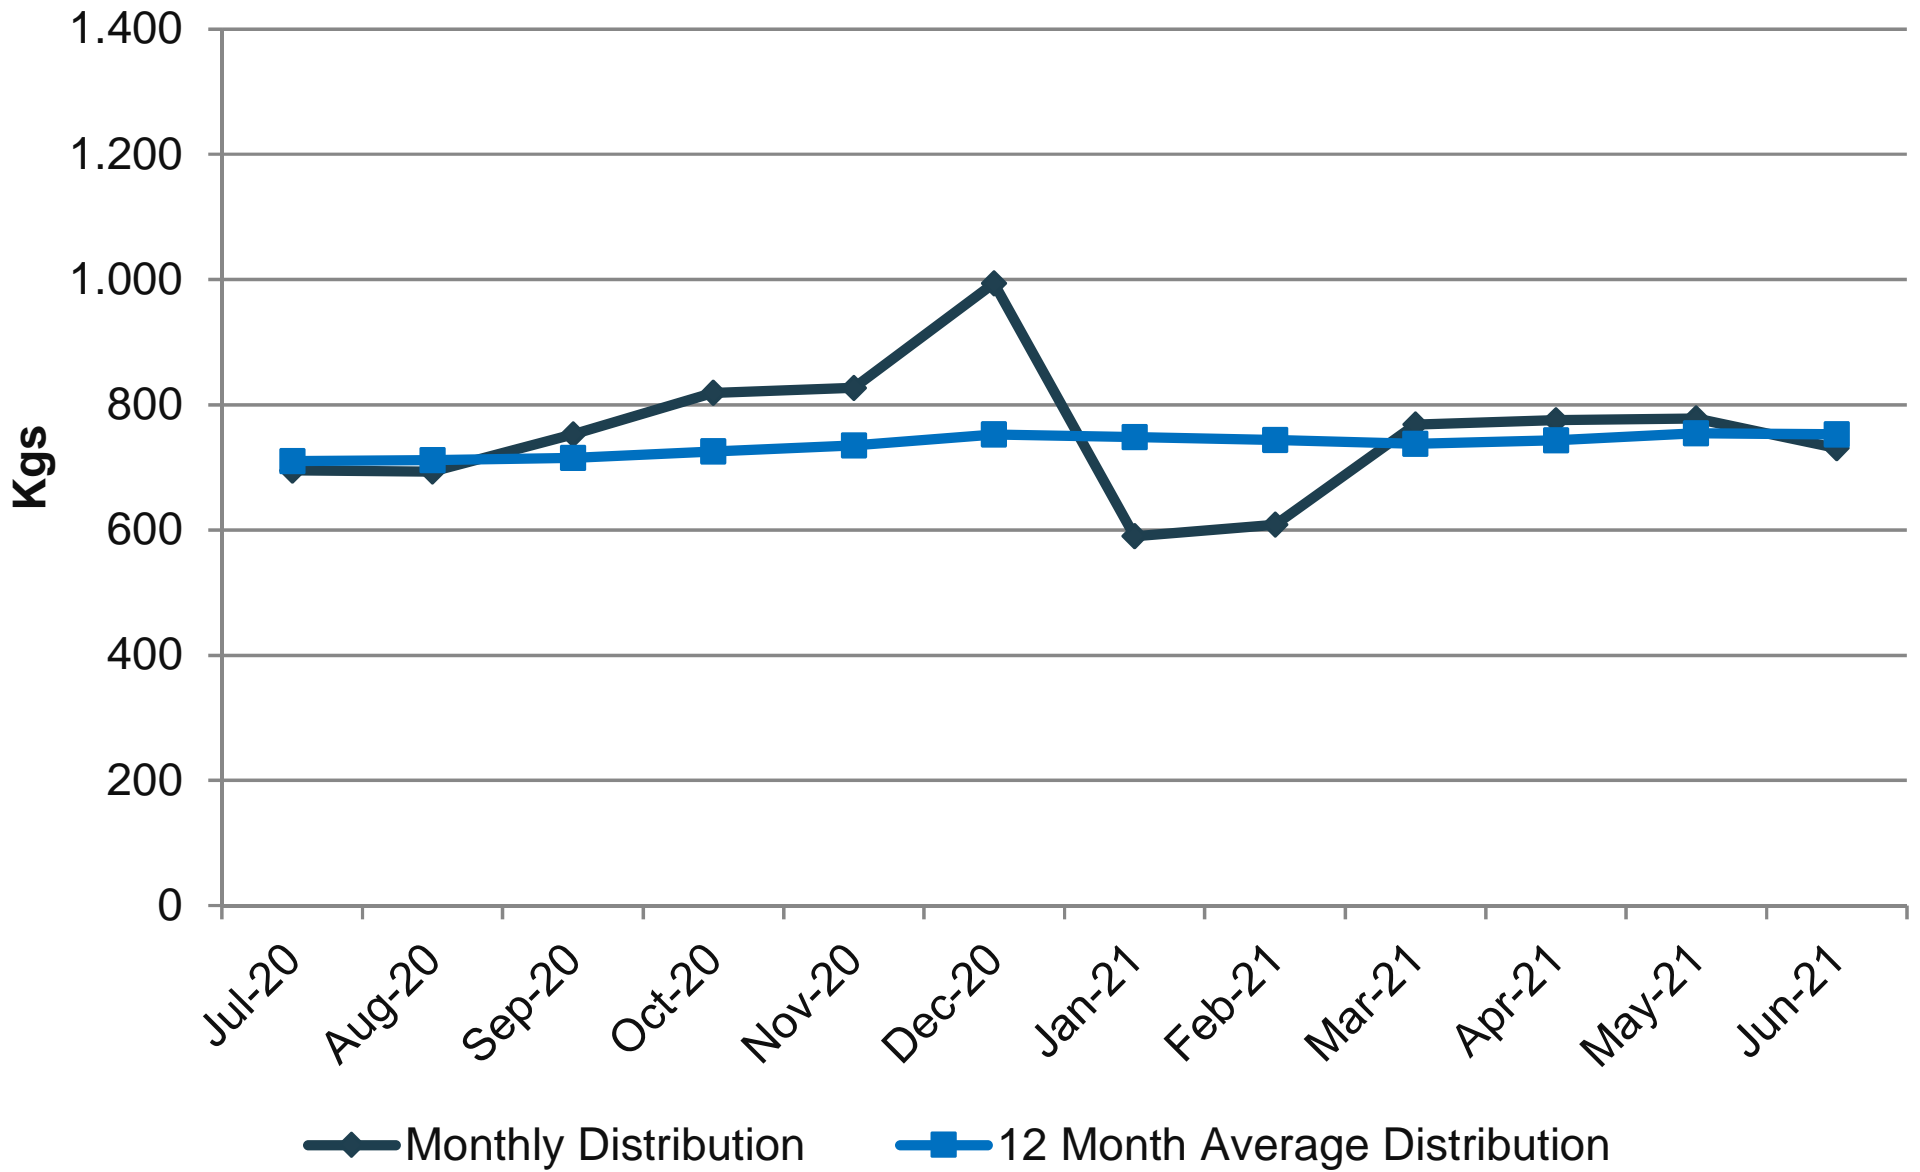

Germany - IVIG

Germany
2020/2021 Monthly Distribution - IVIG

IVIG SUPPLY (Kgs)	Jul-20	Aug-20	Sep-20	Oct-20	Nov-20	Dec-20	Jan-21	Feb-21	Mar-21	Apr-21	May-21	Jun-21
Monthly Distribution	695,4	693,2	753,0	819,4	827,4	994,4	590,0	608,8	768,5	775,3	777,9	730,6