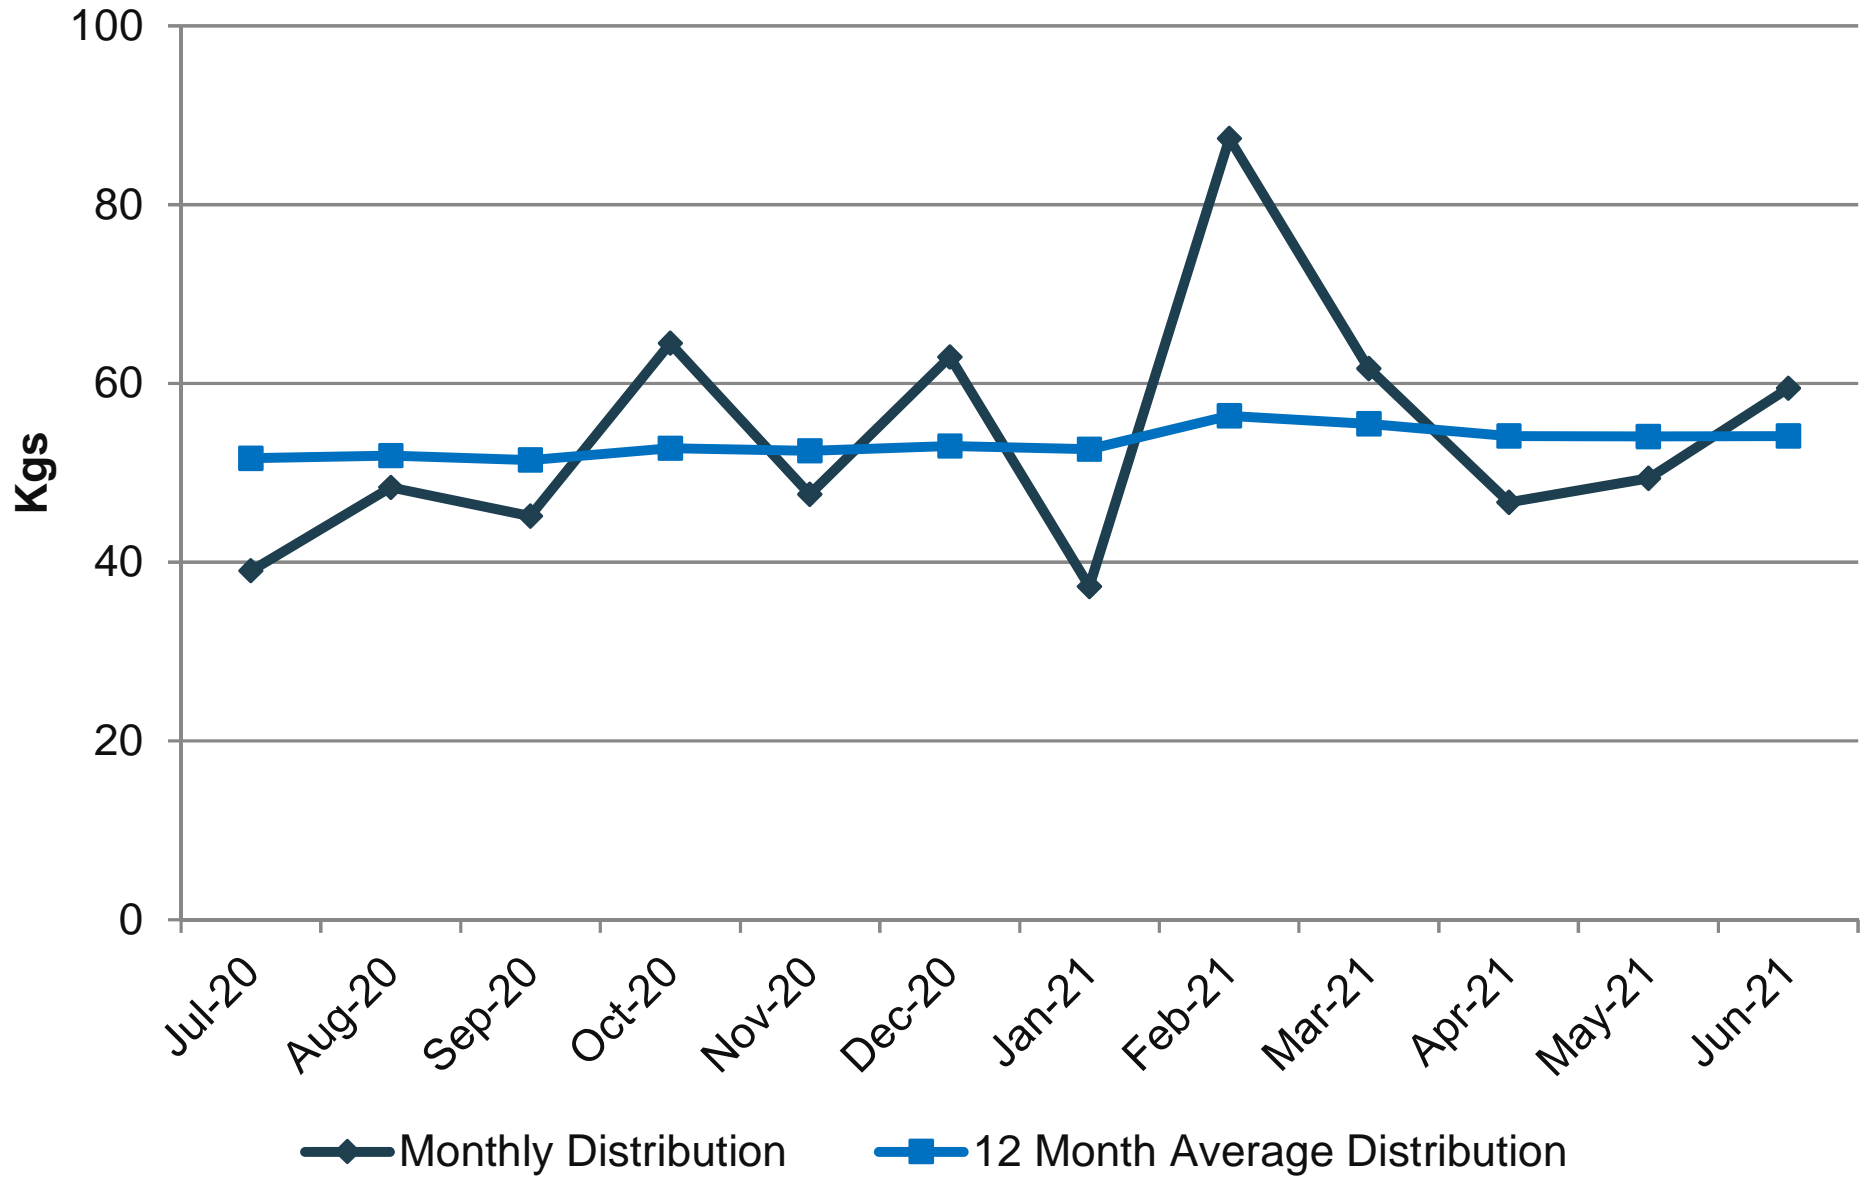

## Norway - IVIG

**Norway**  
**2020/2021 Monthly Distribution - IVIG**

<b>IVIG SUPPLY (Kgs)</b>	<b>Jul-20</b>	<b>Aug-20</b>	<b>Sep-20</b>	<b>Oct-20</b>	<b>Nov-20</b>	<b>Dec-20</b>	<b>Jan-21</b>	<b>Feb-21</b>	<b>Mar-21</b>	<b>Apr-21</b>	<b>May-21</b>	<b>Jun-21</b>
Monthly Distribution	39,0	48,4	45,1	64,5	47,6	63,0	37,3	87,4	61,6	46,7	49,4	59,4