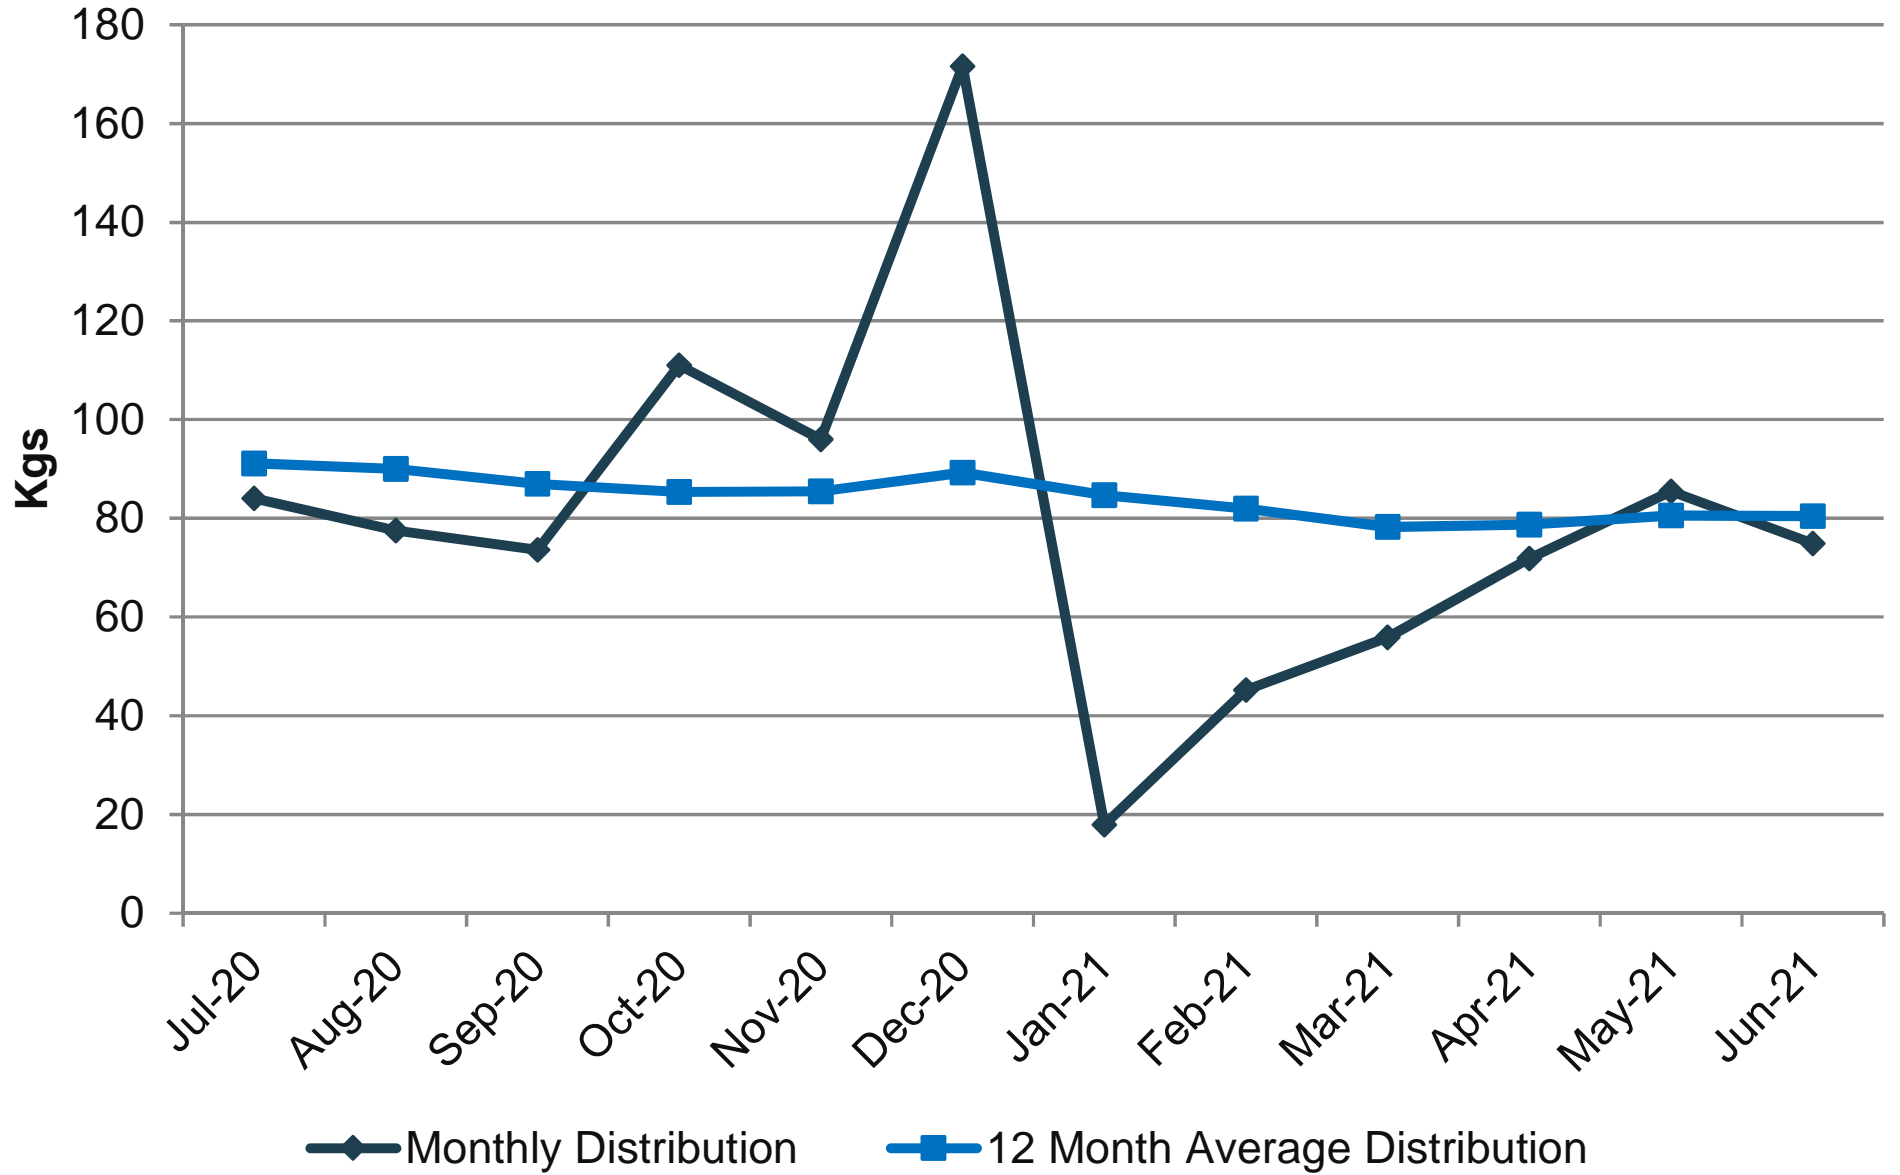

Portugal - IVIG

Portugal
2020/2021 Monthly Distribution - IVIG

IVIG SUPPLY (Kgs)	Jul-20	Aug-20	Sep-20	Oct-20	Nov-20	Dec-20	Jan-21	Feb-21	Mar-21	Apr-21	May-21	Jun-21
Monthly Distribution	84,1	77,6	73,6	111,1	96,0	171,6	17,9	45,2	55,9	71,8	85,5	74,9