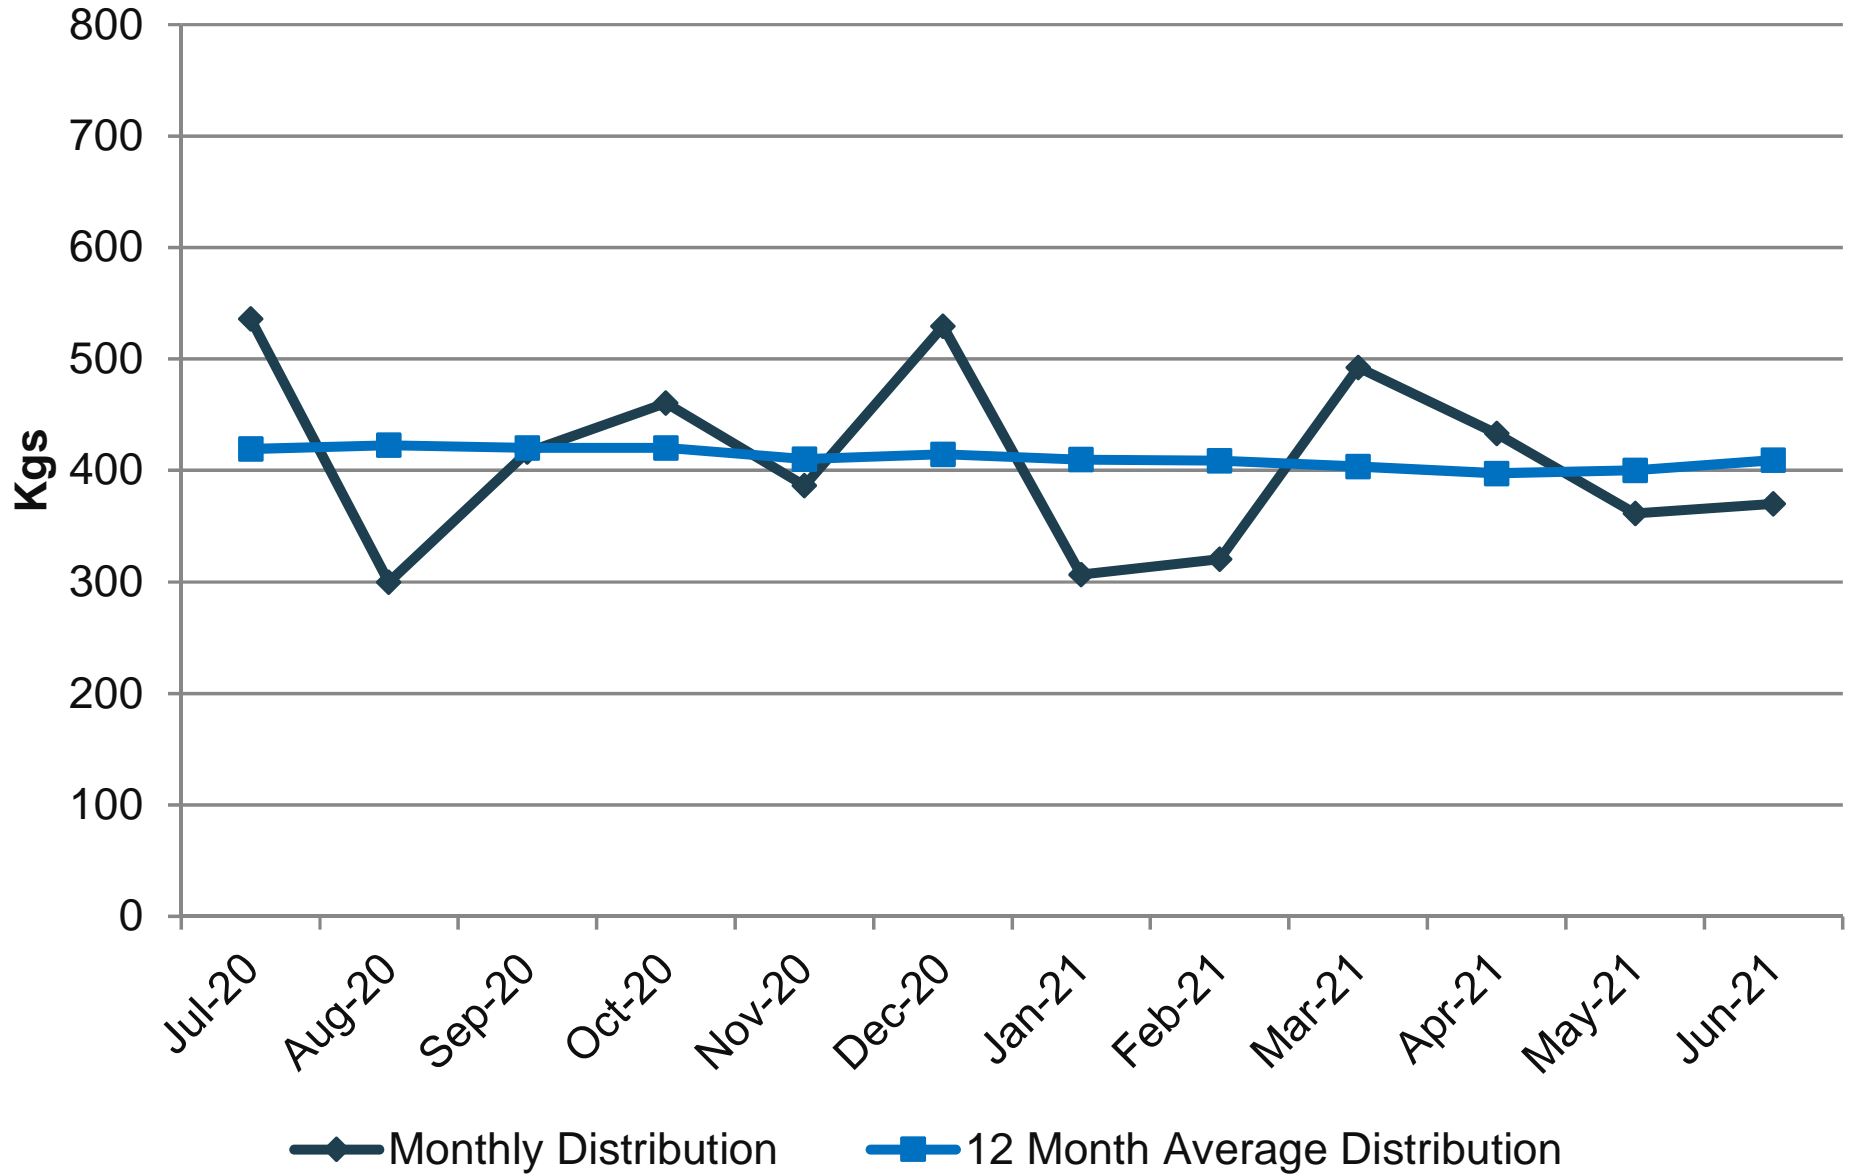

Spain - IVIG

Spain
2020/2021 Monthly Distribution - IVIG

IVIG SUPPLY (Kgs)	Jul-20	Aug-20	Sep-20	Oct-20	Nov-20	Dec-20	Jan-21	Feb-21	Mar-21	Apr-21	May-21	Jun-21
Monthly Distribution	536,1	299,7	416,7	460,5	386,3	529,3	306,5	320,3	492,5	433,2	361,6	370,1