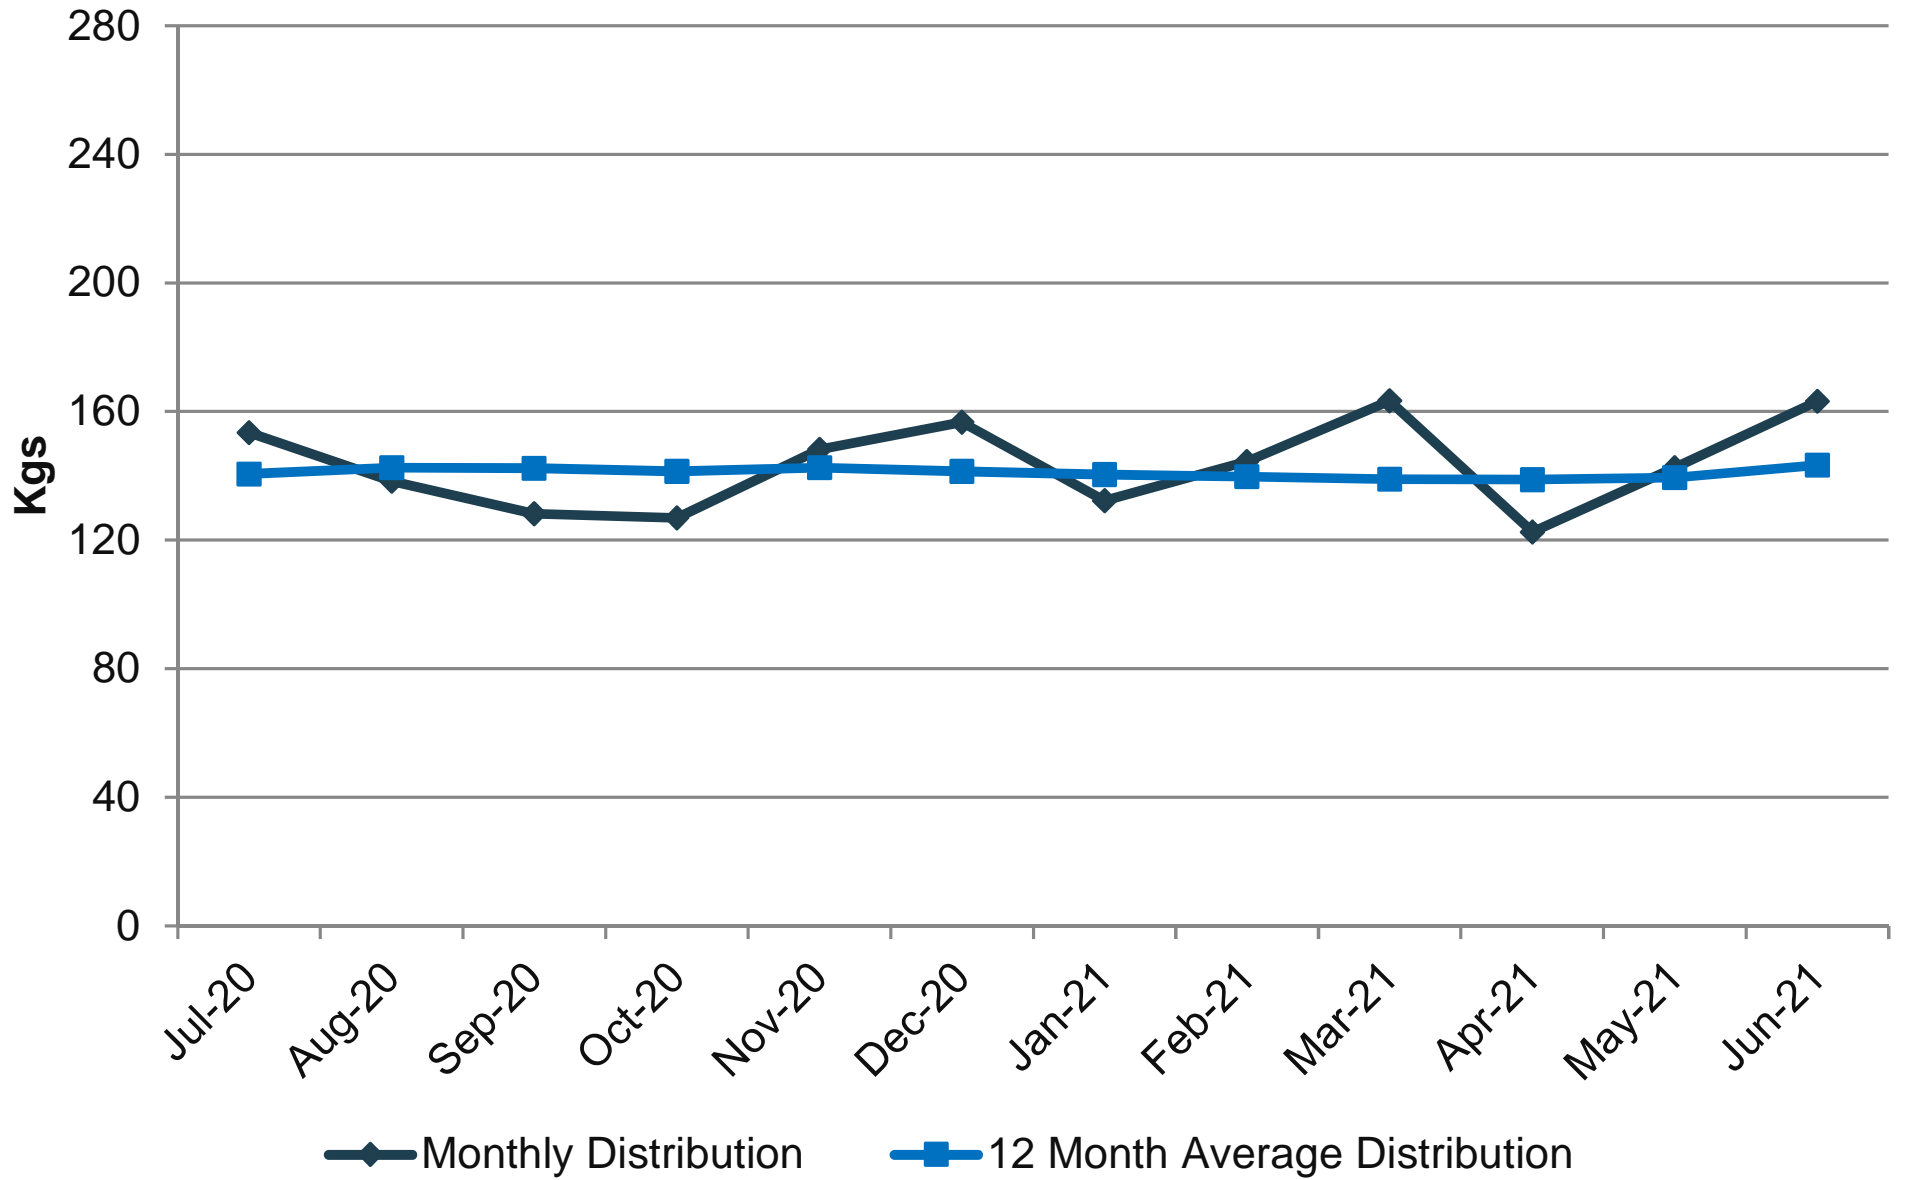

Switzerland - IVIG

Switzerland
2020/2021 Monthly Distribution - IVIG

IVIG SUPPLY (Kgs)	Jul-20	Aug-20	Sep-20	Oct-20	Nov-20	Dec-20	Jan-21	Feb-21	Mar-21	Apr-21	May-21	Jun-21
Monthly Distribution	153,4	138,2	128,2	126,9	148,1	156,6	132,3	144,5	163,3	122,5	142,5	163,1