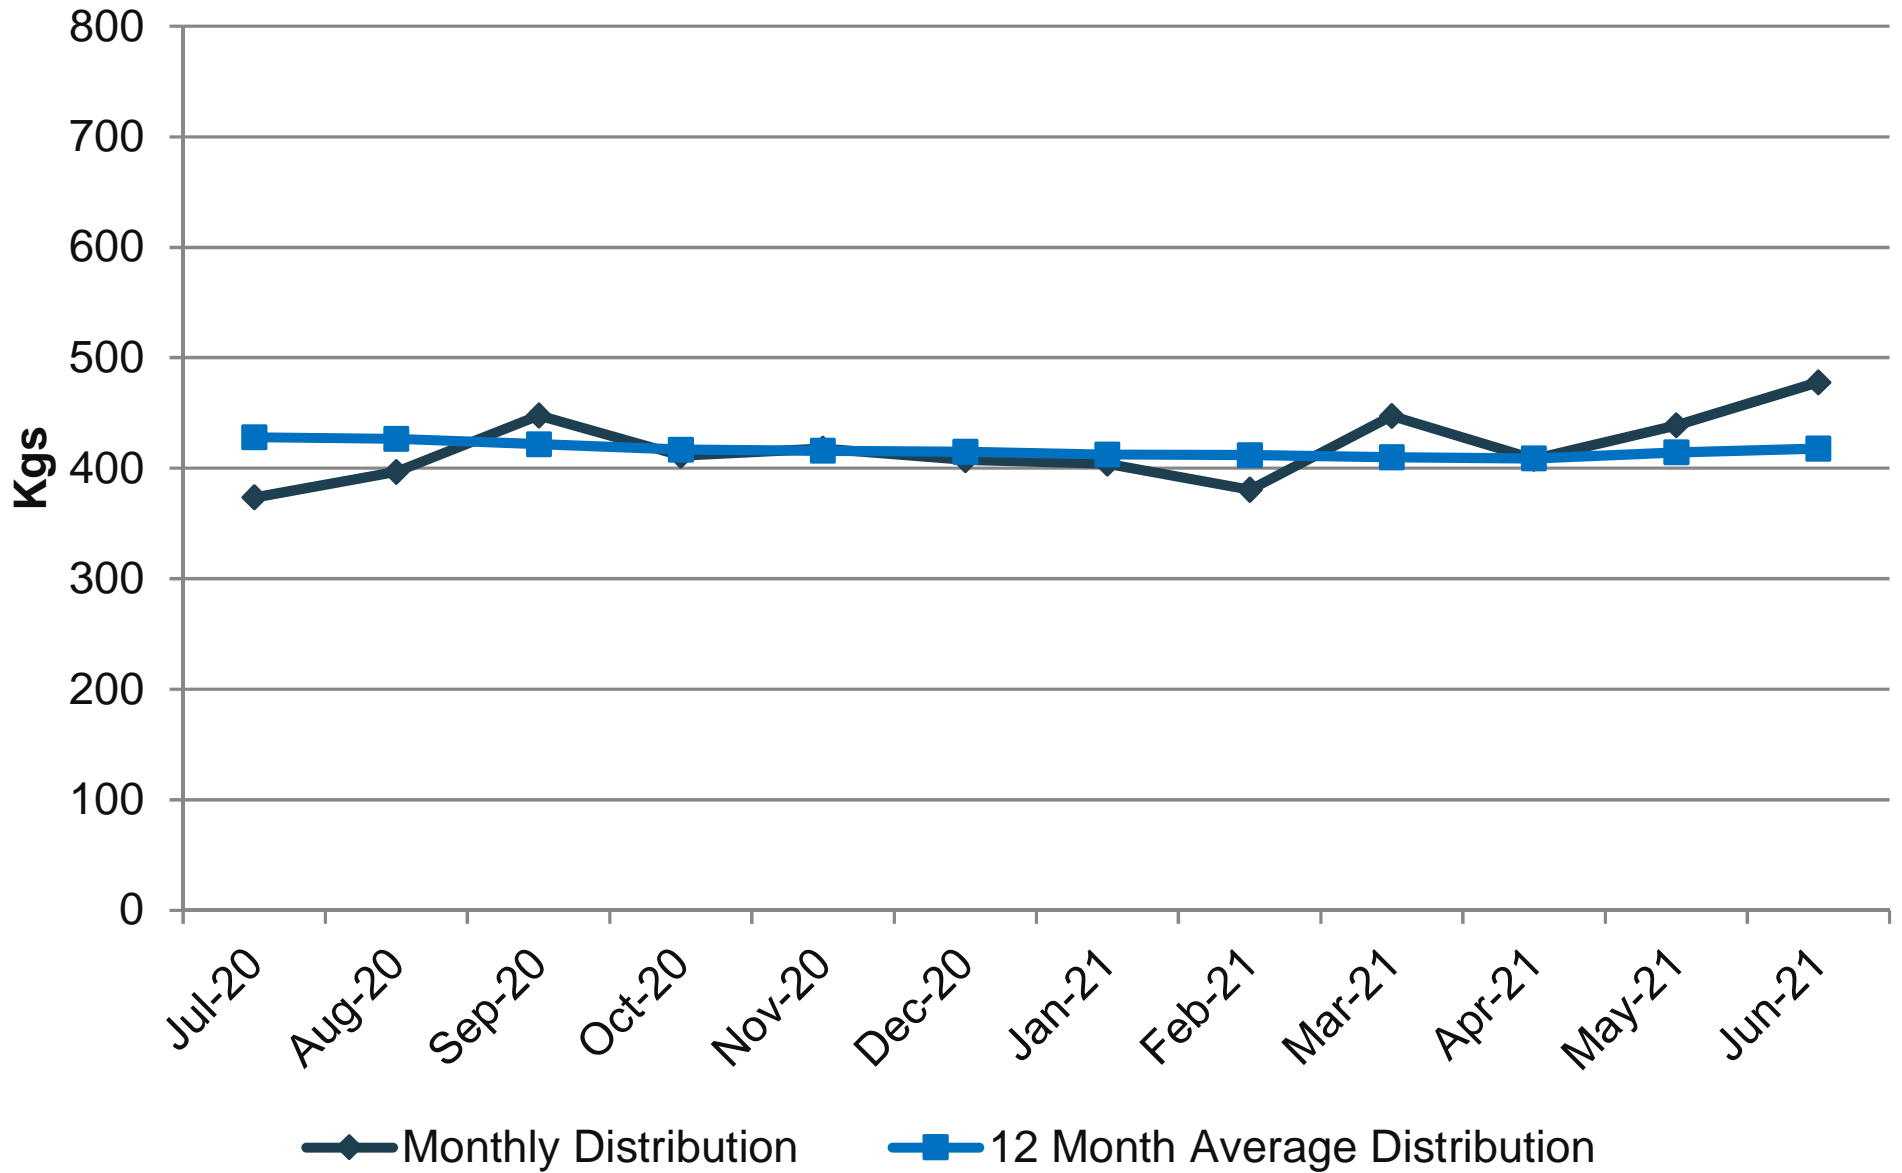

United Kingdom - IVIG

United Kingdom
2020/2021 Monthly Distribution - IVIG

IVIG SUPPLY (Kgs)	Jul-20	Aug-20	Sep-20	Oct-20	Nov-20	Dec-20	Jan-21	Feb-21	Mar-21	Apr-21	May-21	Jun-21
Monthly Distribution	373,5	396,9	447,7	411,6	417,7	407,6	404,3	380,6	447,4	408,3	439,1	477,9