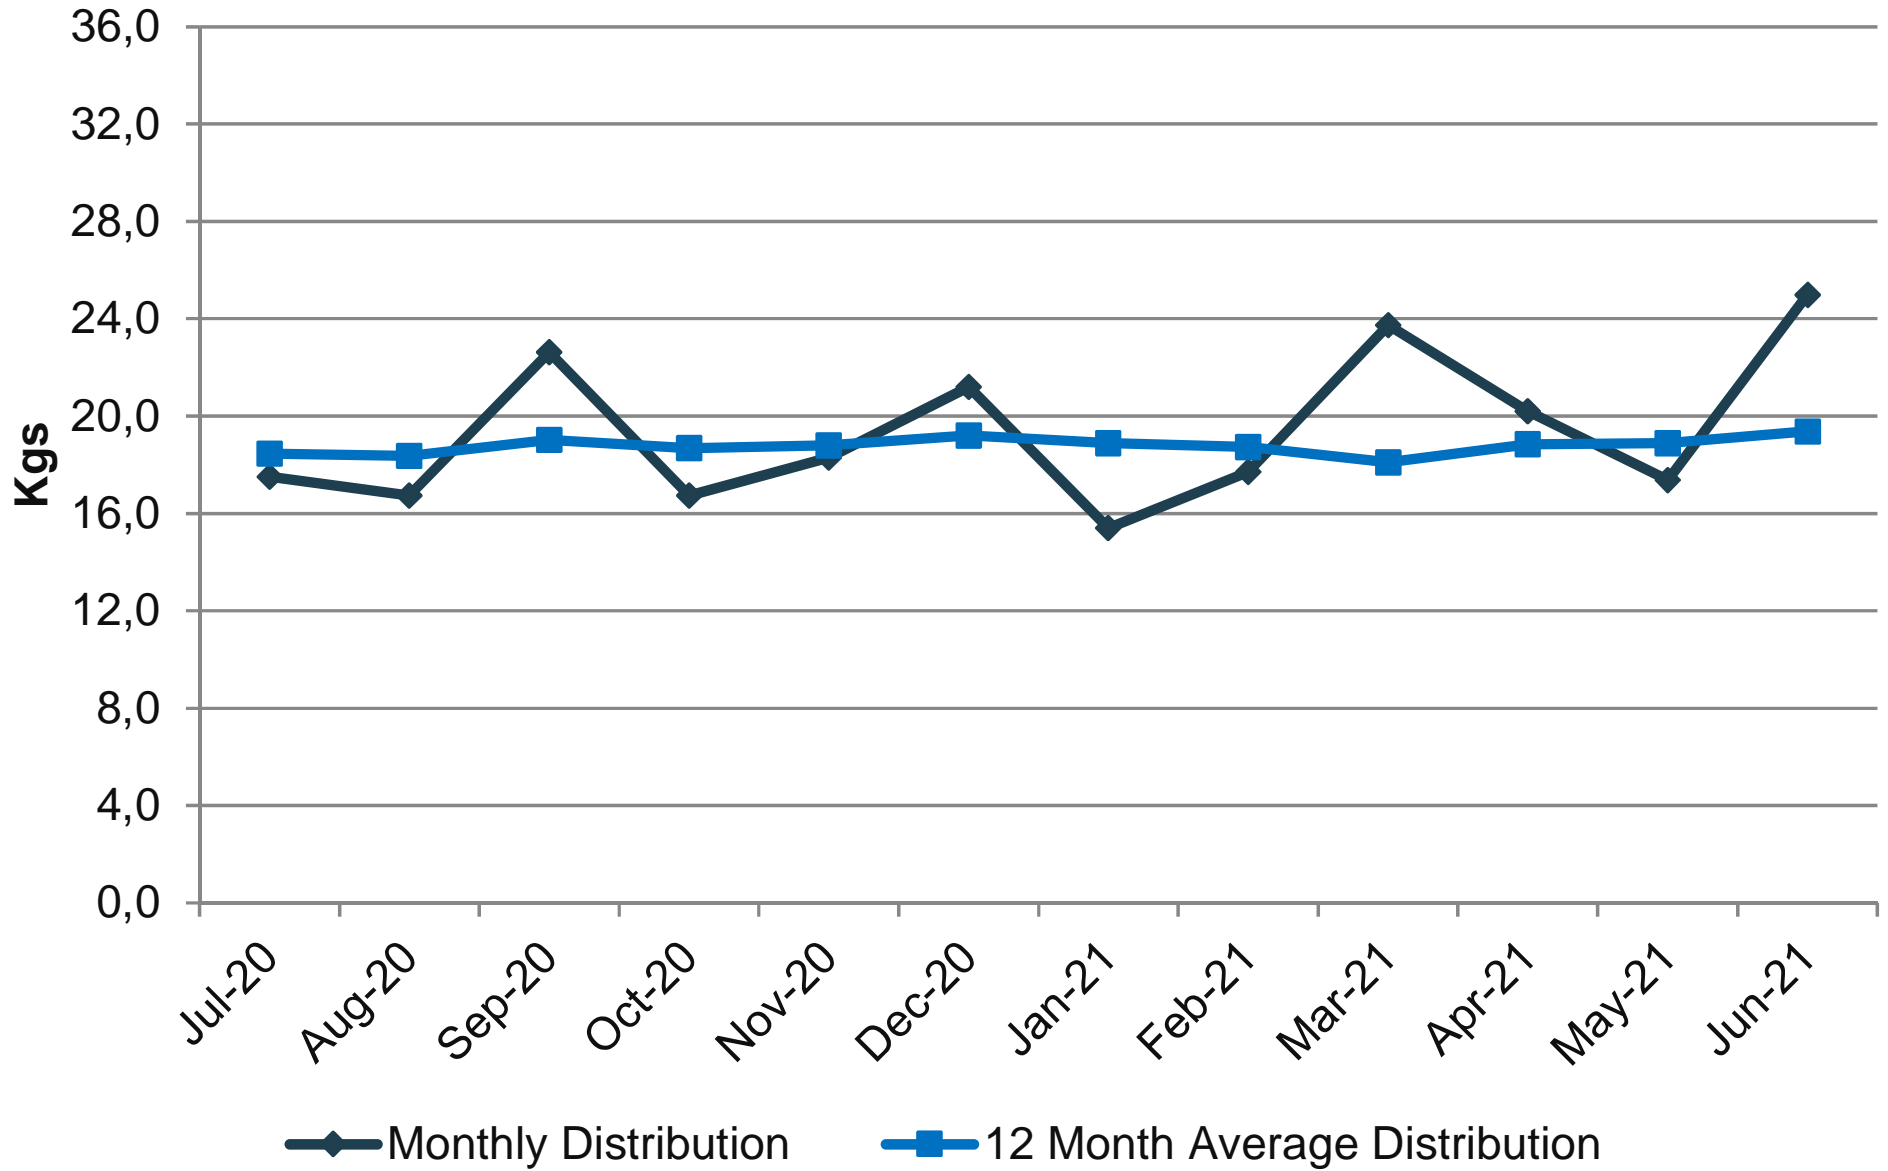

Austria - SC/IM IG

Austria
2020/2021 Monthly Distribution - SC/IM IG

SC/IM IG SUPPLY (Kgs)	Jul-20	Aug-20	Sep-20	Oct-20	Nov-20	Dec-20	Jan-21	Feb-21	Mar-21	Apr-21	May-21	Jun-21
Monthly Distribution	17,5	16,7	22,6	16,7	18,3	21,2	15,4	17,7	23,7	20,2	17,4	25,0