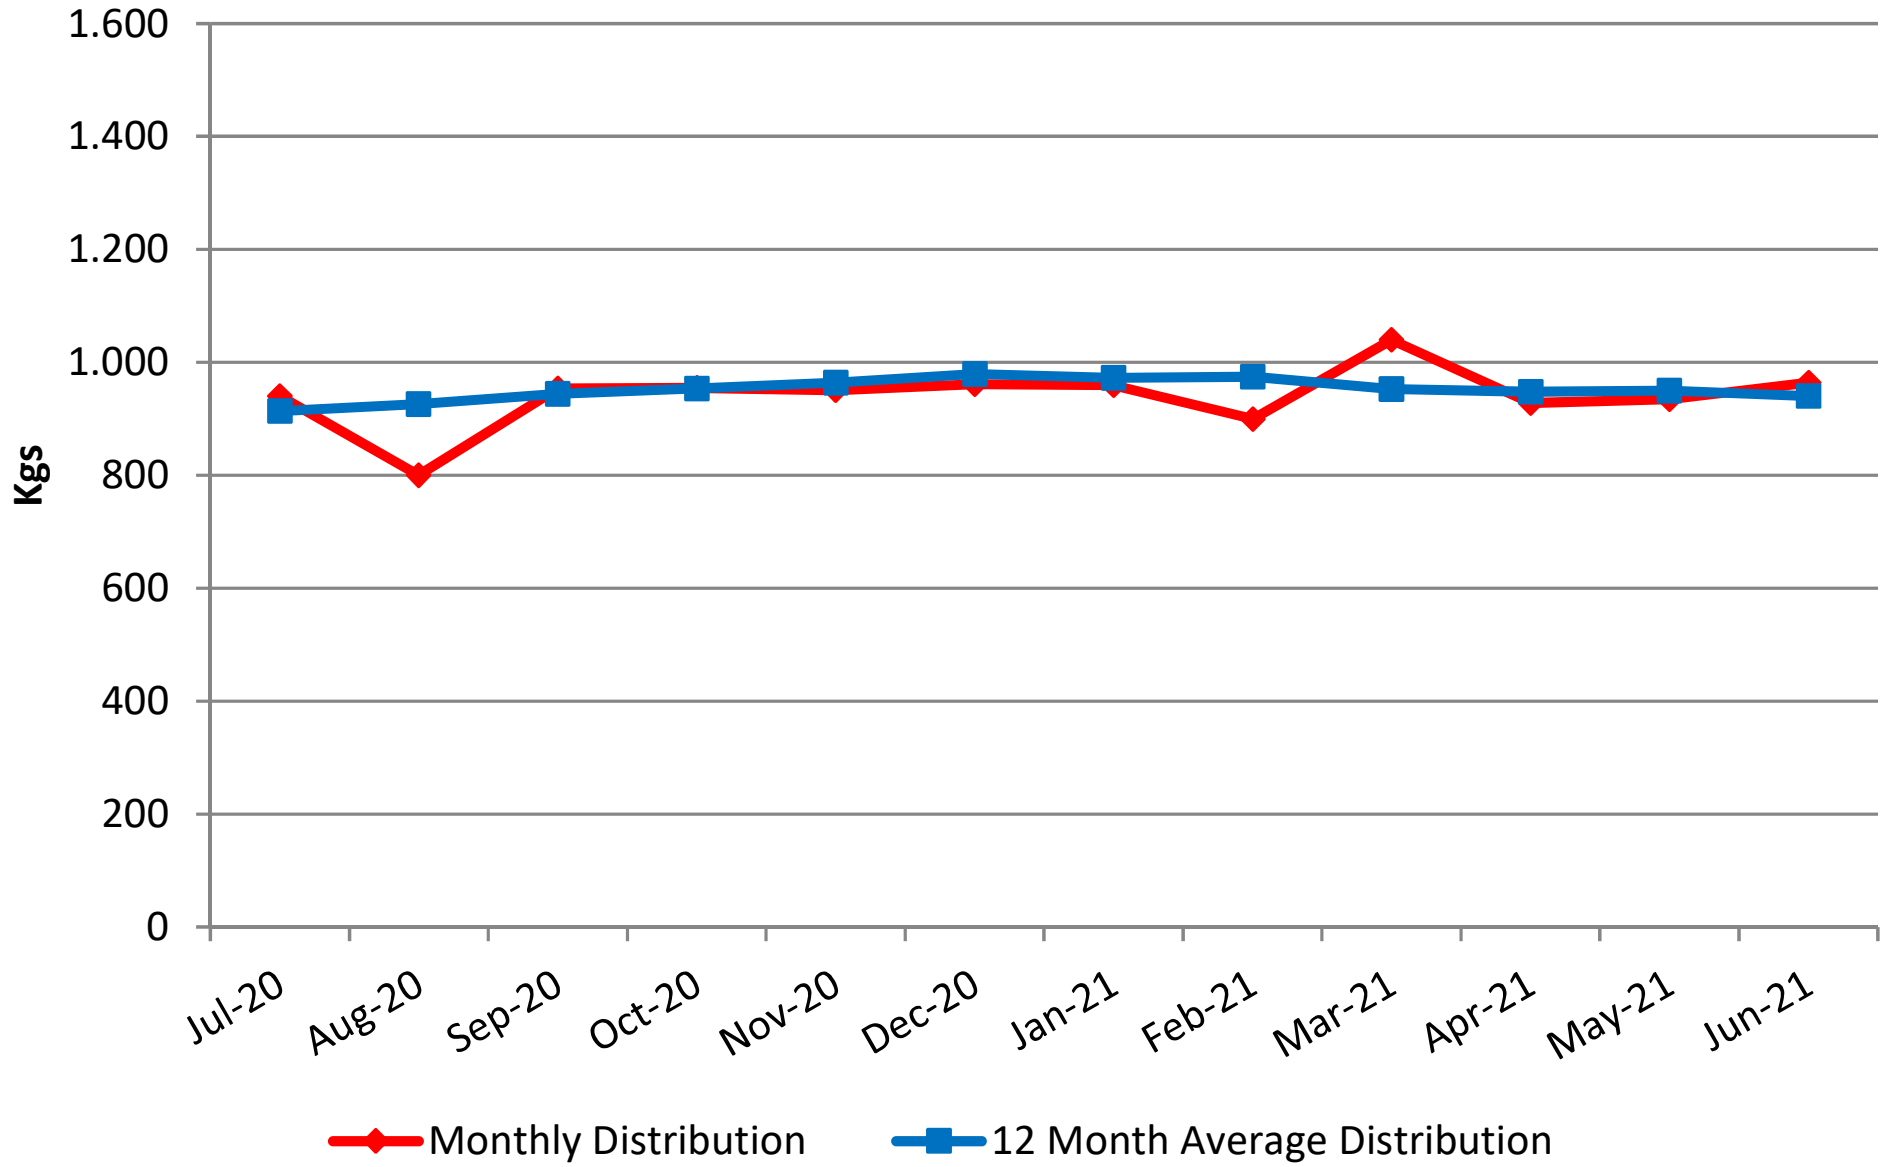

EU Total - SCIM

2020/2021 Monthly Distribution - SCIM

SCIM (Kgs)	Jul-20	Aug-20	Sep-20	Oct-20	Nov-20	Dec-20	Jan-21	Feb-21	Mar-21	Apr-21	May-21	Jun-21
Monthly Distribution	940,2	800,3	953,4	955,0	951,2	961,4	959,6	899,8	1.039,9	928,1	934,9	963,8