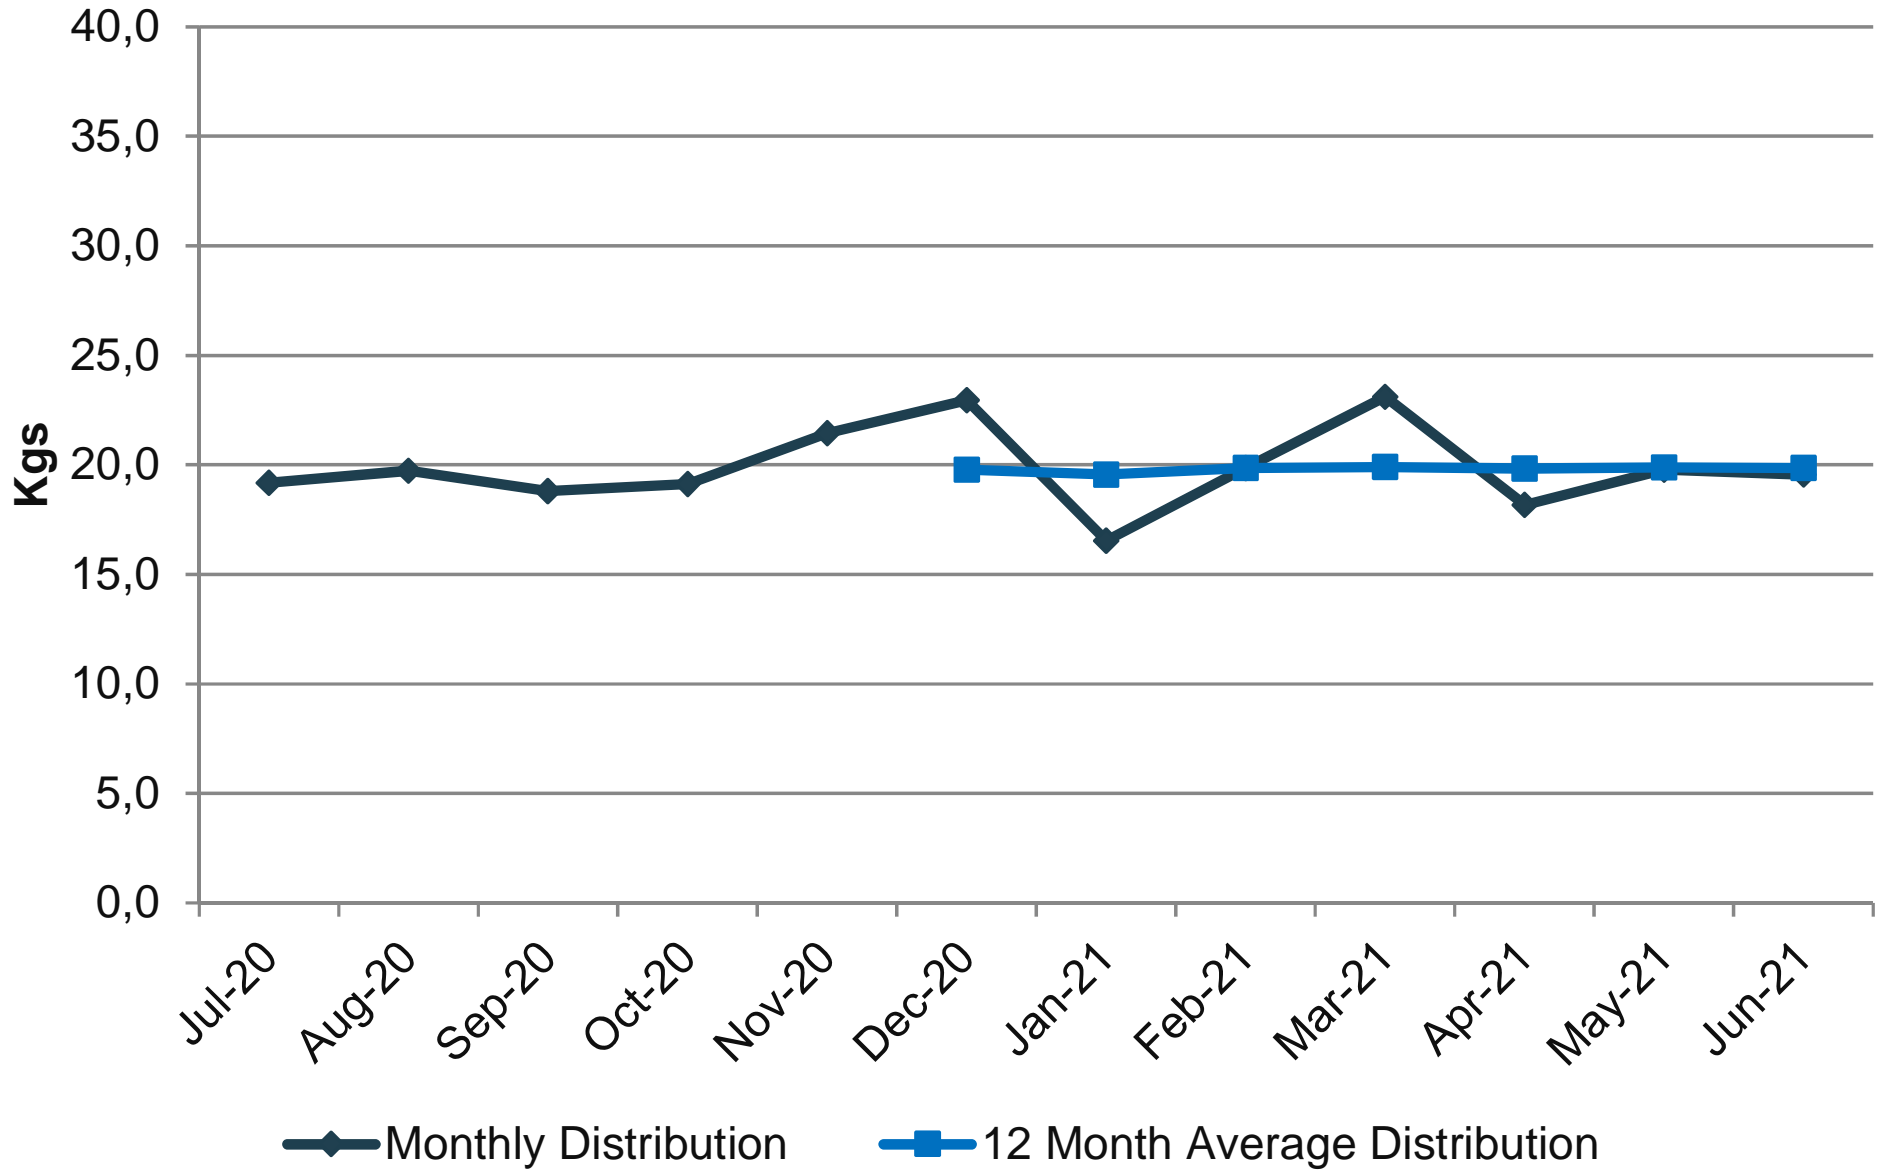

# Finland - SC/IM IG

**Finland**  
**2020/2021 Monthly Distribution - SC/IM IG**

<b>SC/IM IG SUPPLY (Kgs)</b>	<b>Jul-20</b>	<b>Aug-20</b>	<b>Sep-20</b>	<b>Oct-20</b>	<b>Nov-20</b>	<b>Dec-20</b>	<b>Jan-21</b>	<b>Feb-21</b>	<b>Mar-21</b>	<b>Apr-21</b>	<b>May-21</b>	<b>Jun-21</b>
Monthly Distribution	19,2	19,7	18,8	19,1	21,4	22,9	16,5	19,9	23,1	18,2	19,8	19,6