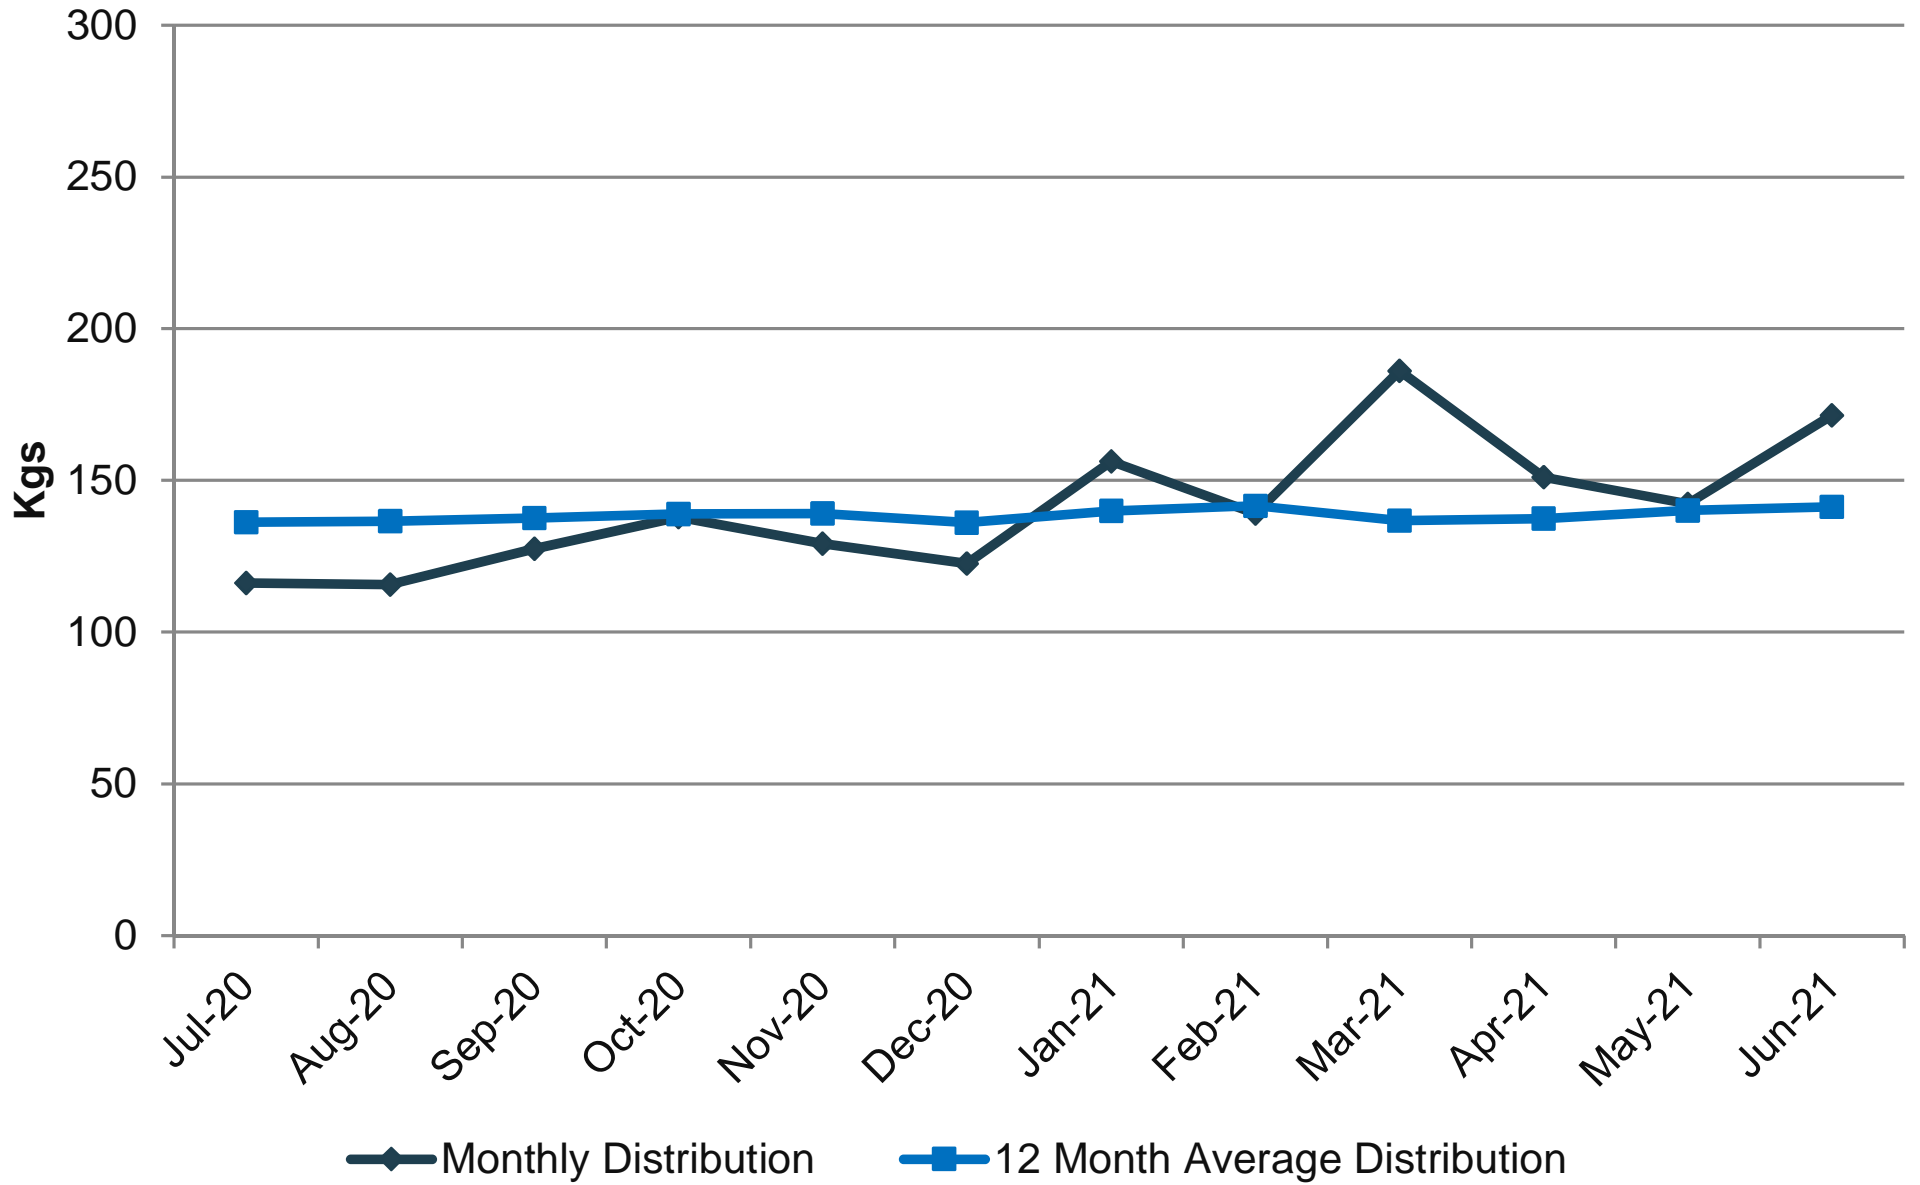

Germany - SC/IM IG

Germany
2020/2021 Monthly Distribution - SC/IM IG

SC/IM IG SUPPLY (Kgs)	Jul-20	Aug-20	Sep-20	Oct-20	Nov-20	Dec-20	Jan-21	Feb-21	Mar-21	Apr-21	May-21	Jun-21
Monthly Distribution	116,2	115,7	127,4	138,0	129,2	122,6	156,3	139,2	186,1	151,1	142,2	171,4