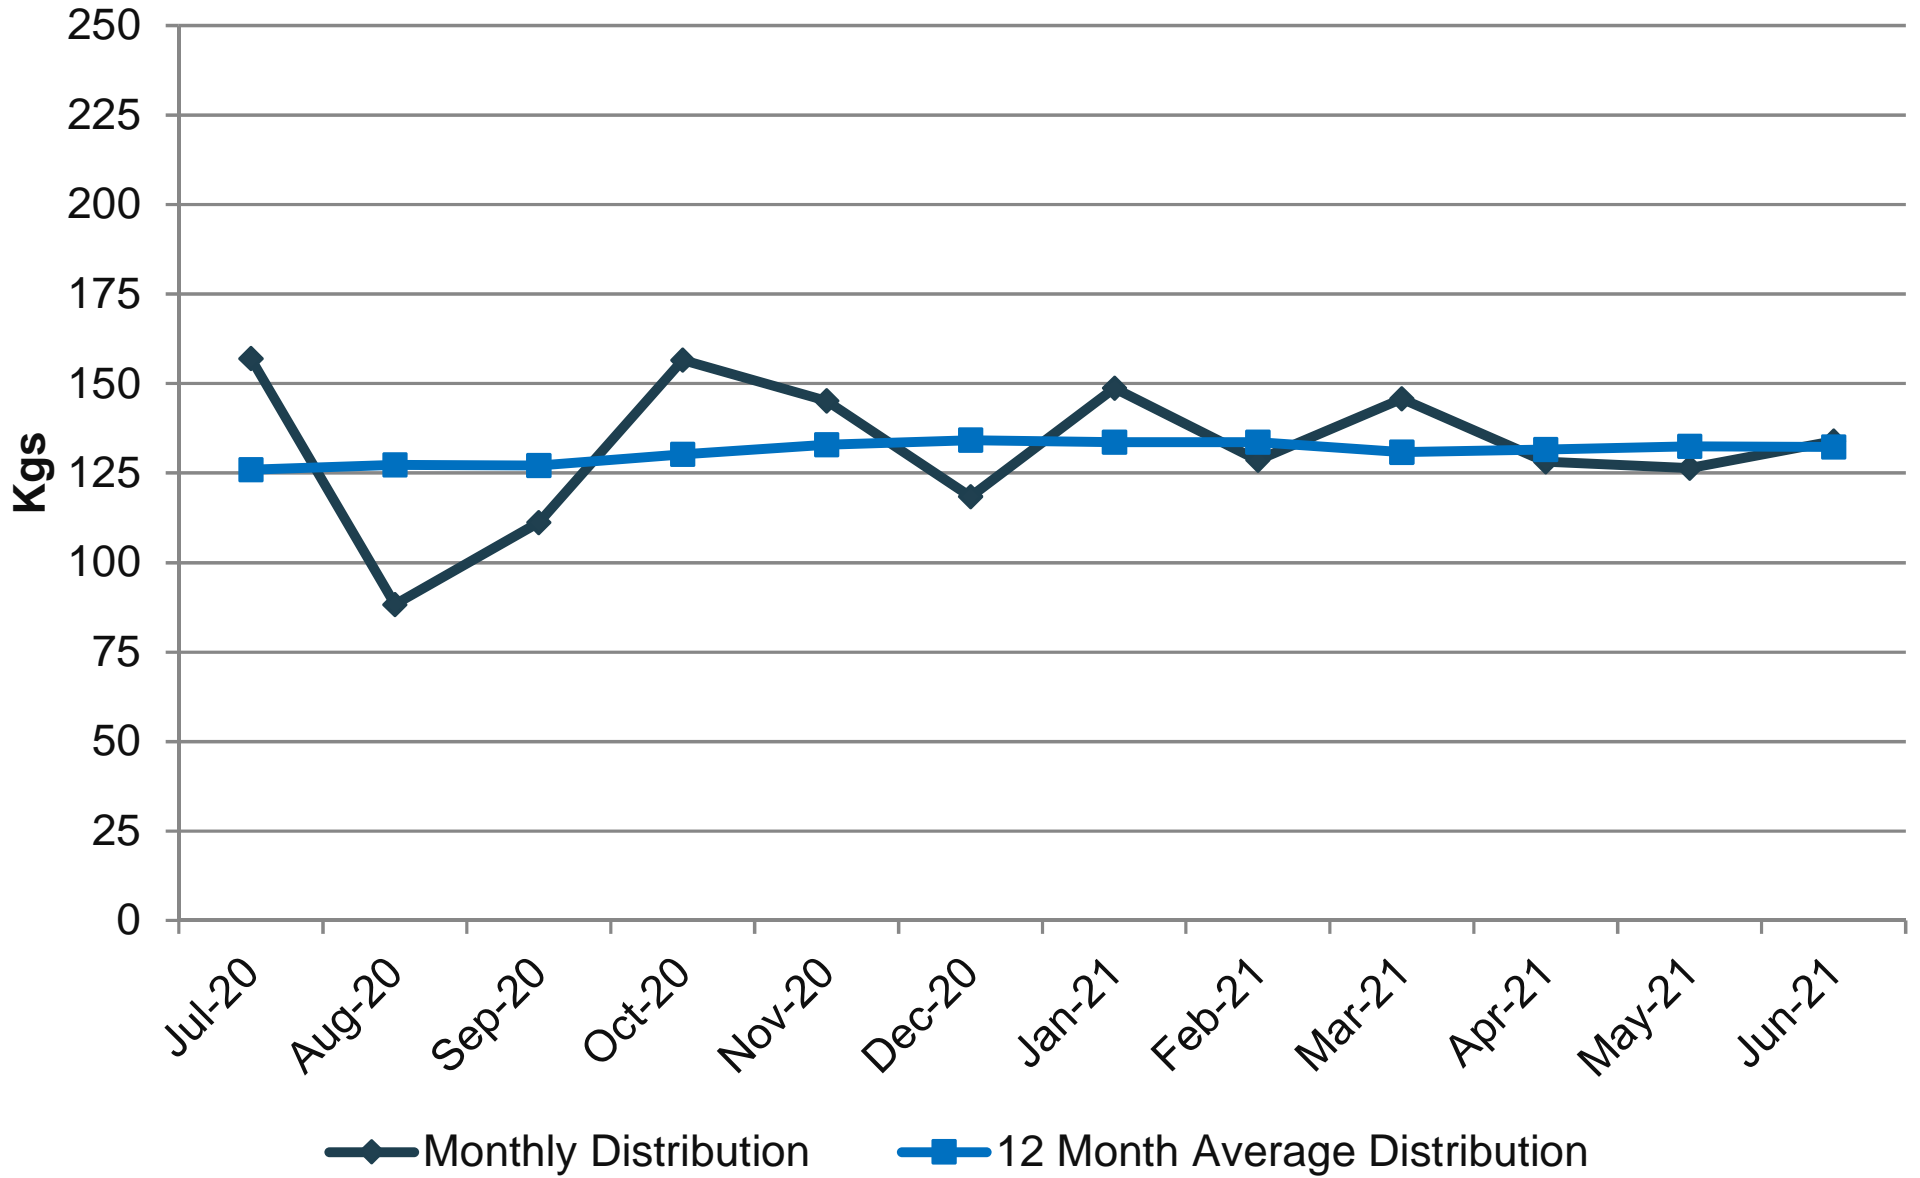

Italy - SC/IM IG

Italy
2020/2021 Monthly Distribution - SC/IM IG

SC/IM IG SUPPLY (Kgs)	Jul-20	Aug-20	Sep-20	Oct-20	Nov-20	Dec-20	Jan-21	Feb-21	Mar-21	Apr-21	May-21	Jun-21
Monthly Distribution	157,0	88,3	111,2	156,6	145,2	118,4	148,8	128,7	145,8	128,2	126,4	134,0