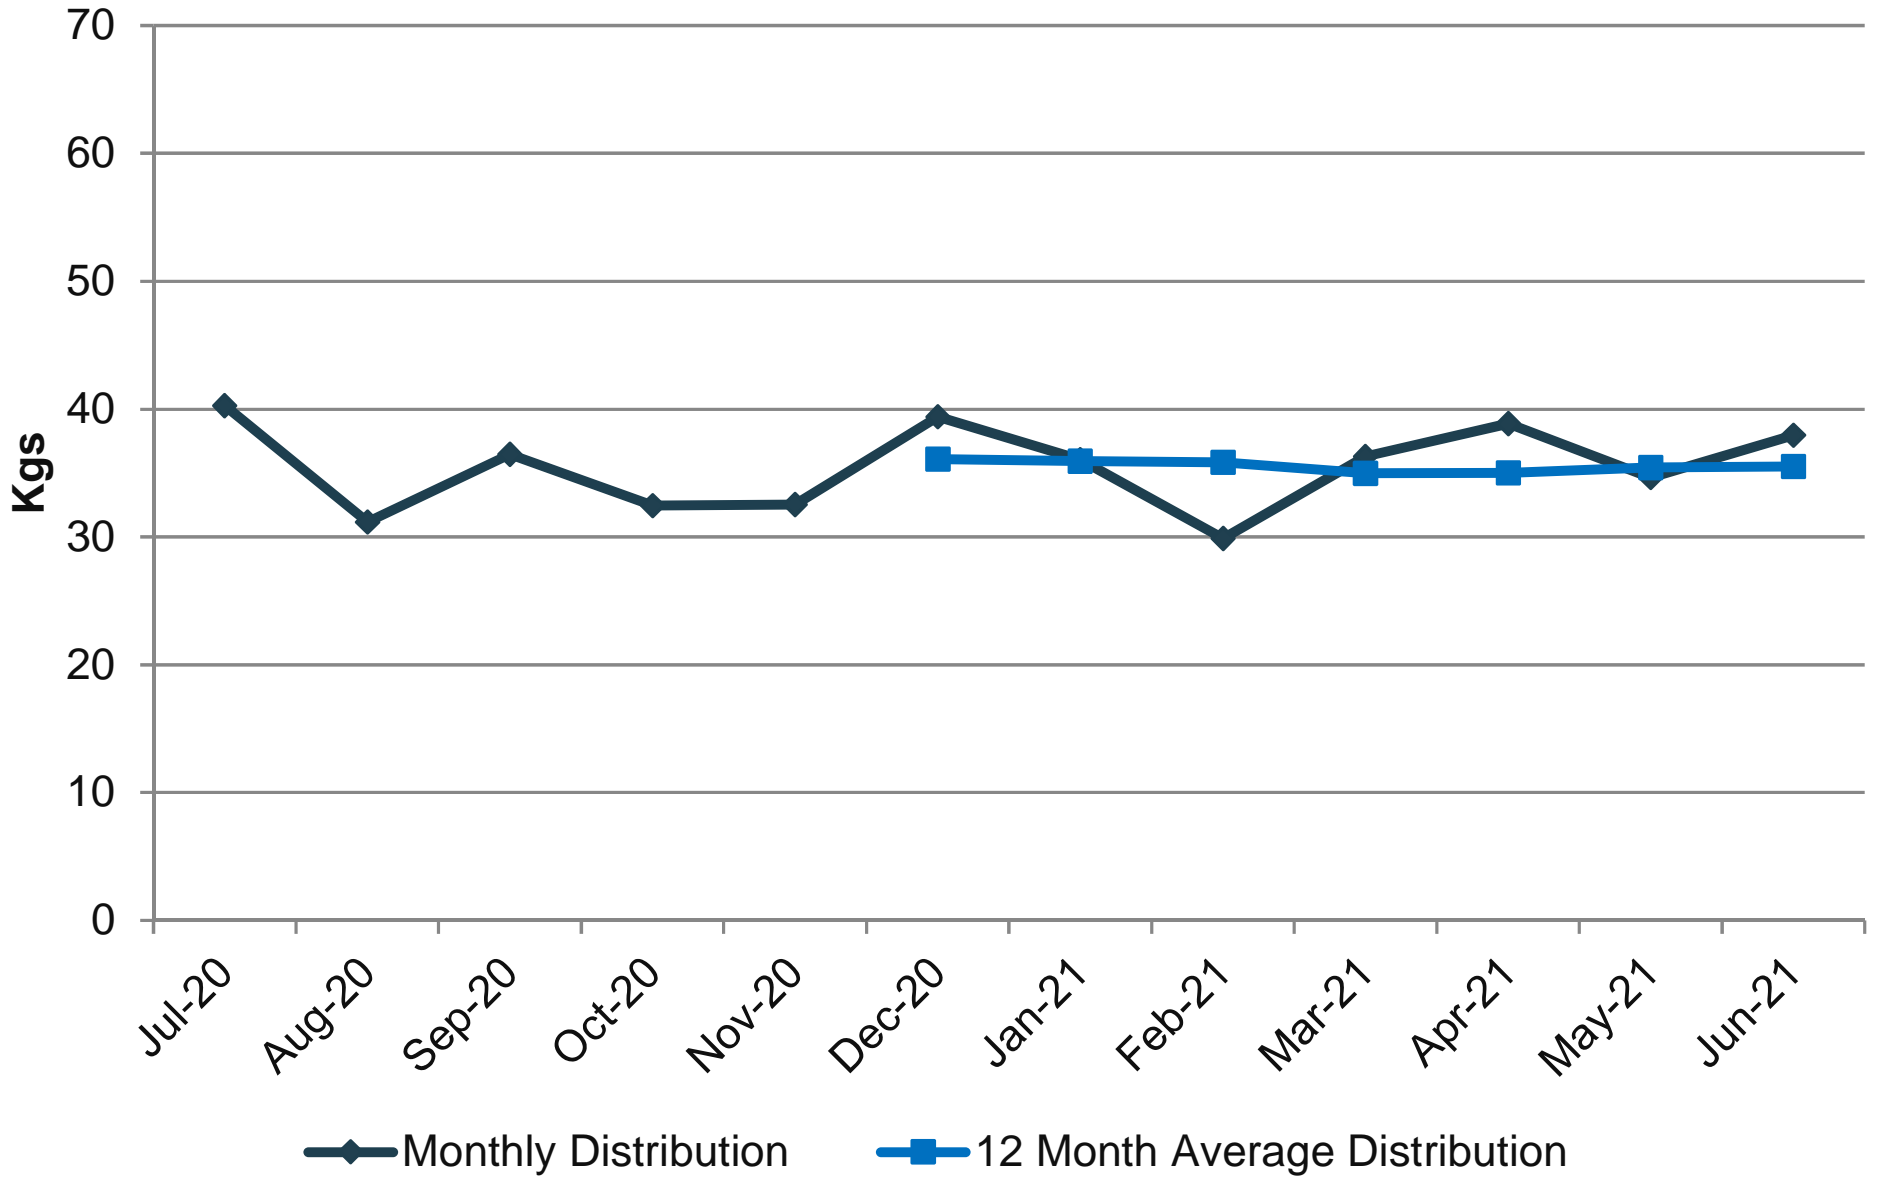

Spain - SC/IM IG

Spain
2020/2021 Monthly Distribution - SC/IM IG

| SC/IM IG SUPPLY (Kgs) | Jul-20 | Aug-20 | Sep-20 | Oct-20 | Nov-20 | Dec-20 | Jan-21 | Feb-21 | Mar-21 | Apr-21 | May-21 | Jun-21 |
|------------------------------|---------------|---------------|---------------|---------------|---------------|---------------|---------------|---------------|---------------|---------------|---------------|---------------|
| Monthly Distribution | 40,3 | 31,2 | 36,5 | 32,4 | 32,5 | 39,4 | 36,1 | 29,9 | 36,3 | 38,9 | 34,6 | 38,0 |