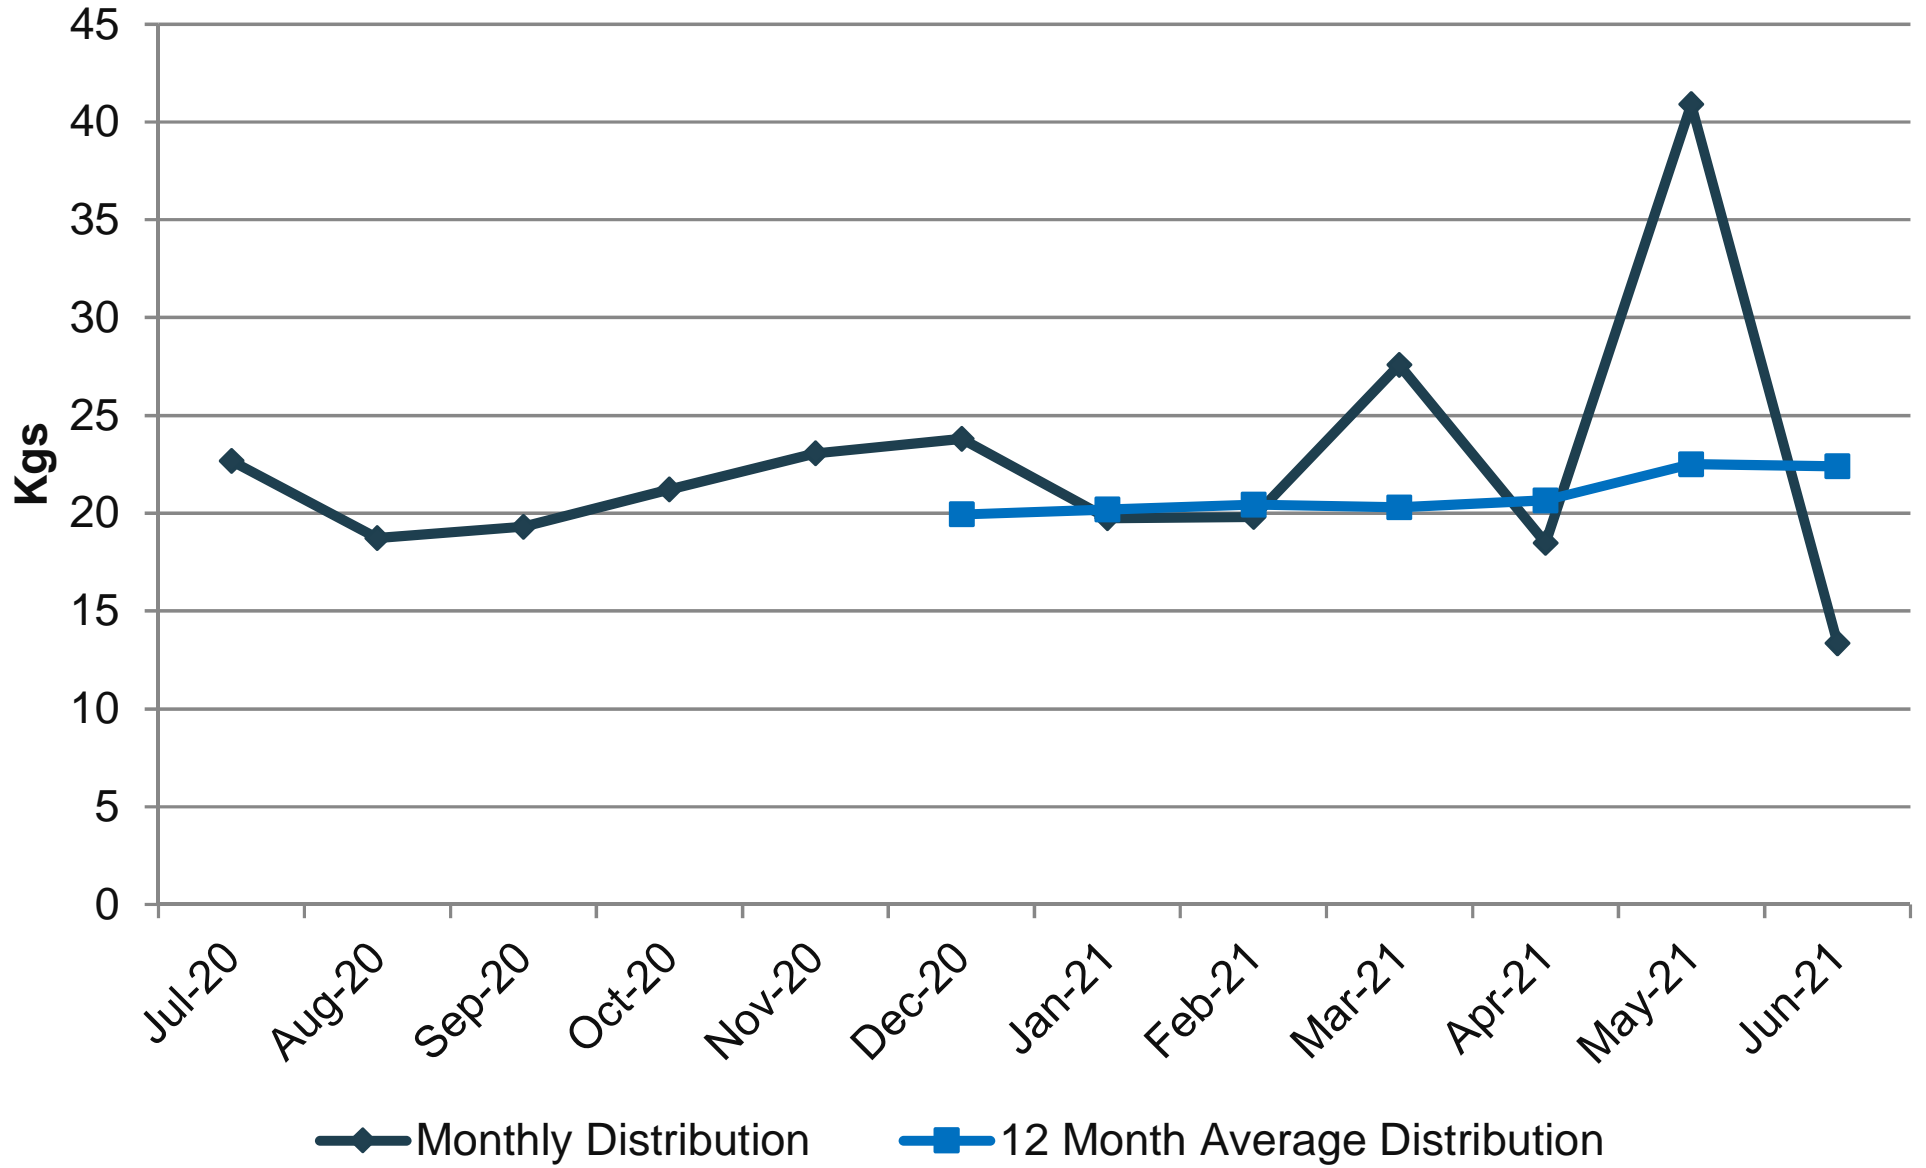

## Switzerland - SC/IM IG

**Switzerland**  
**2020/2021 Monthly Distribution - SC/IM IG**

<b>SC/IM IG SUPPLY (Kgs)</b>	<b>Jul-20</b>	<b>Aug-20</b>	<b>Sep-20</b>	<b>Oct-20</b>	<b>Nov-20</b>	<b>Dec-20</b>	<b>Jan-21</b>	<b>Feb-21</b>	<b>Mar-21</b>	<b>Apr-21</b>	<b>May-21</b>	<b>Jun-21</b>
Monthly Distribution	22,7	18,7	19,3	21,2	23,1	23,8	19,8	19,8	27,6	18,5	40,9	13,4