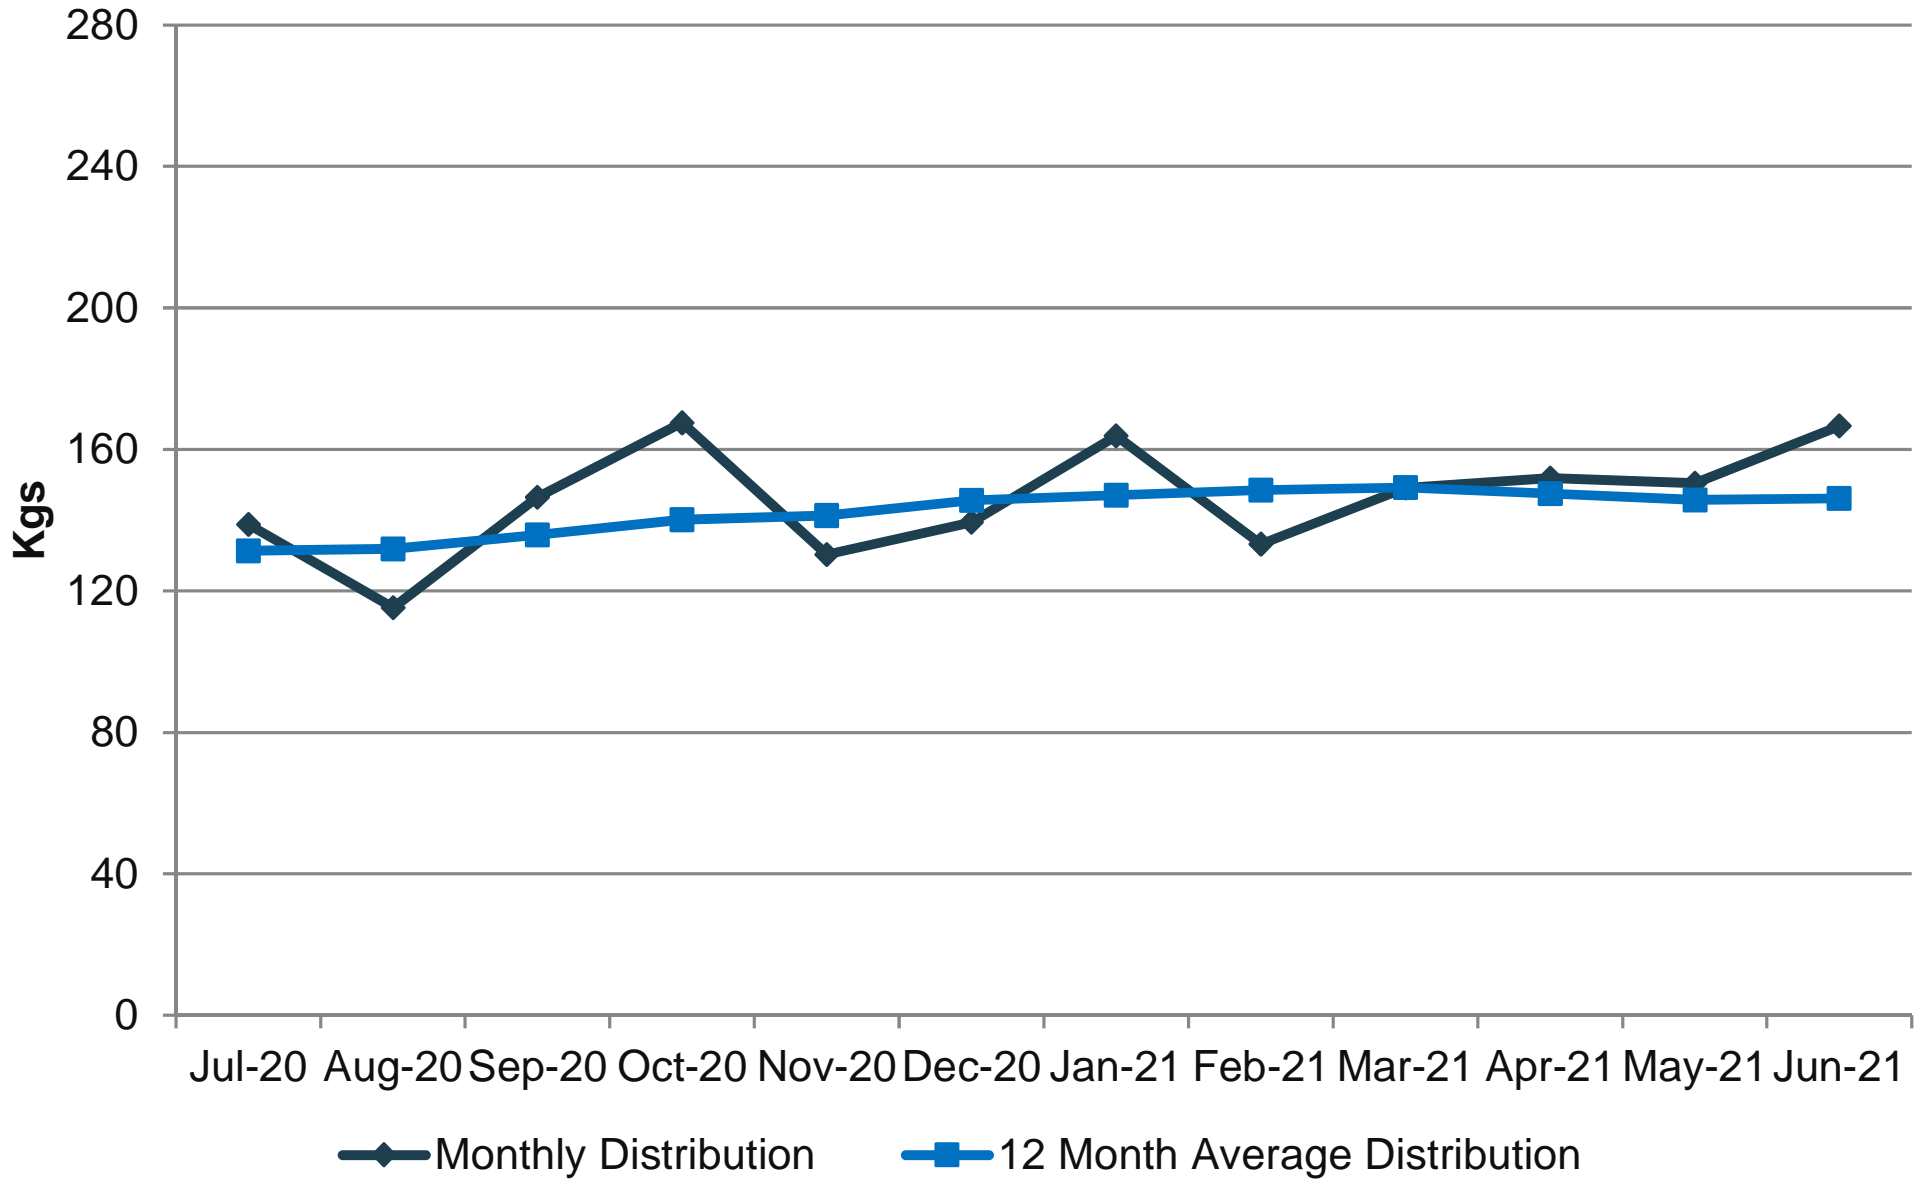

United Kingdom - SC/IM IG

United Kingdom
2020/2021 Monthly Distribution - SC/IM IG

SC/IM IG SUPPLY (Kgs)	Jul-20	Aug-20	Sep-20	Oct-20	Nov-20	Dec-20	Jan-21	Feb-21	Mar-21	Apr-21	May-21	Jun-21
Monthly Distribution	138,9	115,3	146,5	167,5	130,3	139,4	163,8	133,3	149,2	152,0	150,5	166,6