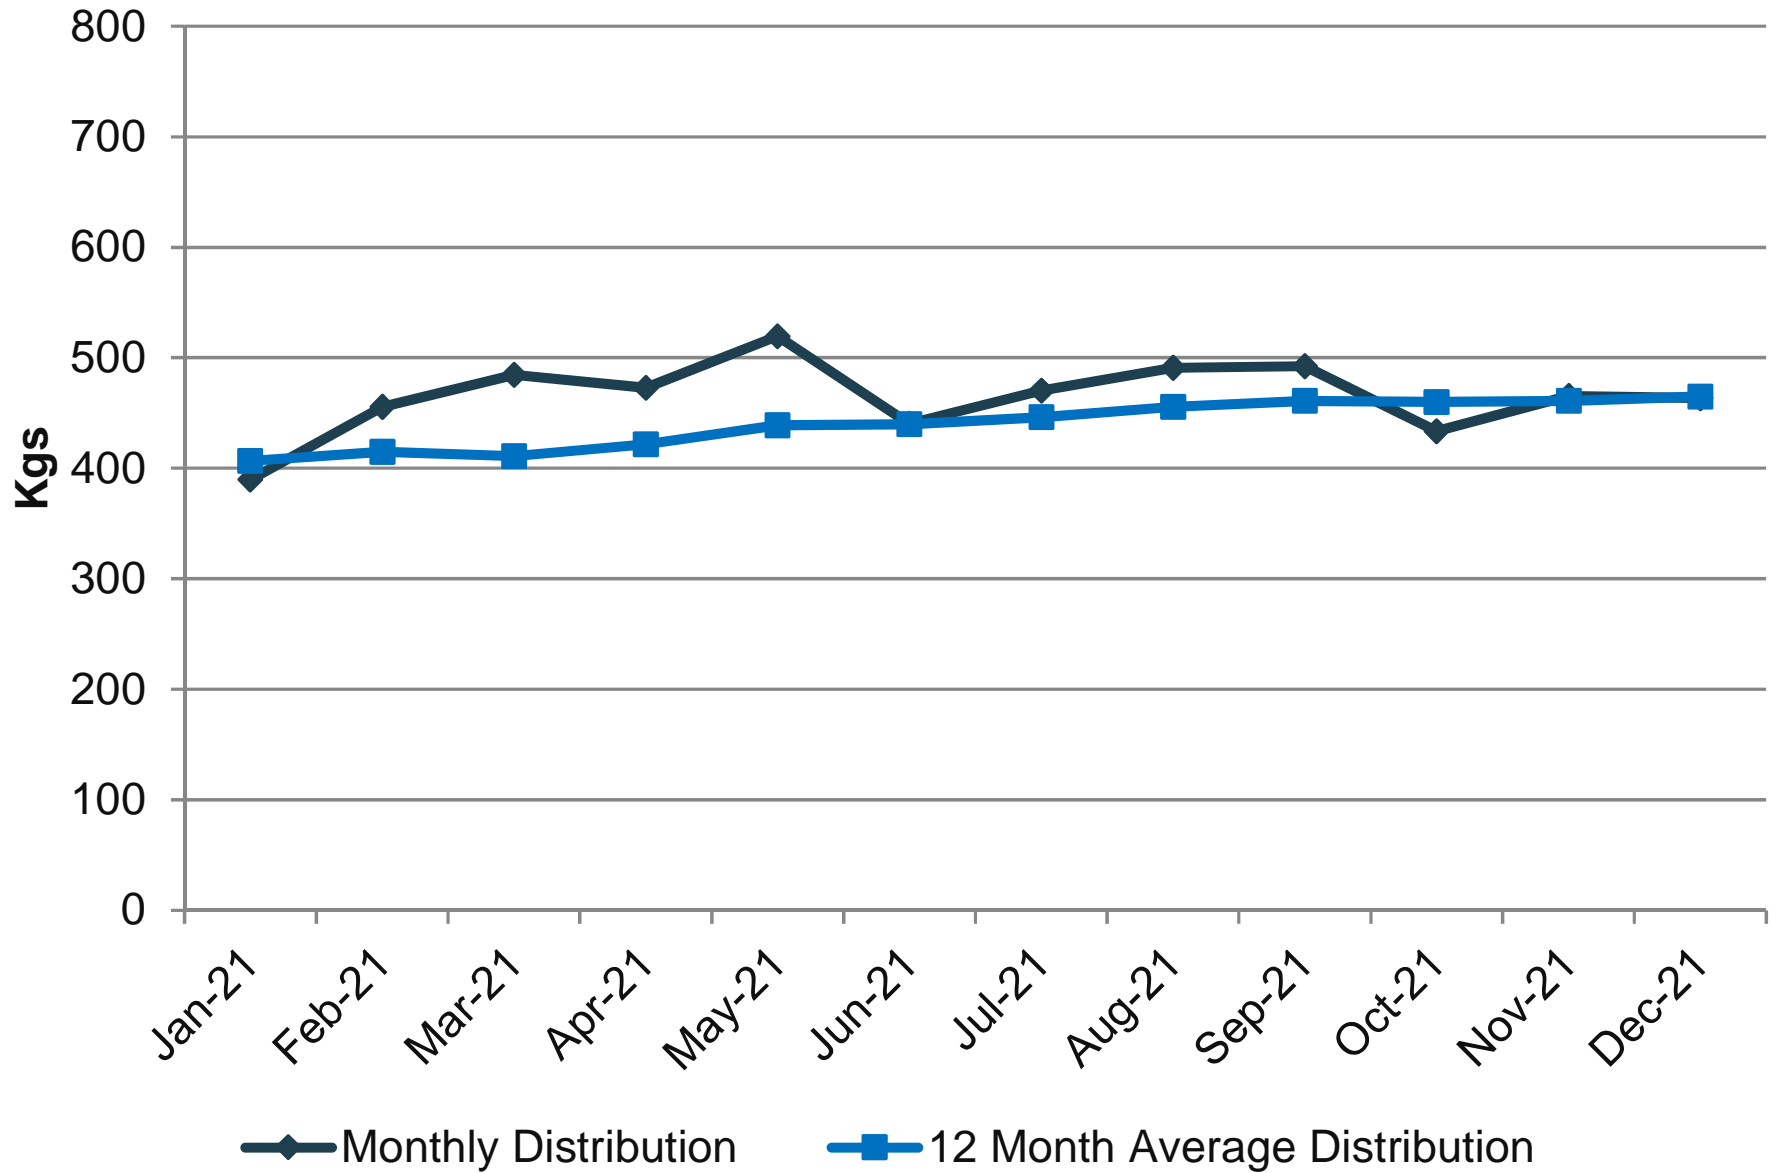

Austria - Albumin 20 - 25%

Austria
2021 Monthly Distribution - Albumin 20 - 25%

Albumin 20 - 25% SUPPLY (Kgs)	Jan-21	Feb-21	Mar-21	Apr-21	May-21	Jun-21	Jul-21	Aug-21	Sep-21	Oct-21	Nov-21	Dec-21
Monthly Distribution	389,7	455,8	484,5	472,7	519,5	440,5	470,2	491,1	492,4	433,8	465,6	463,4