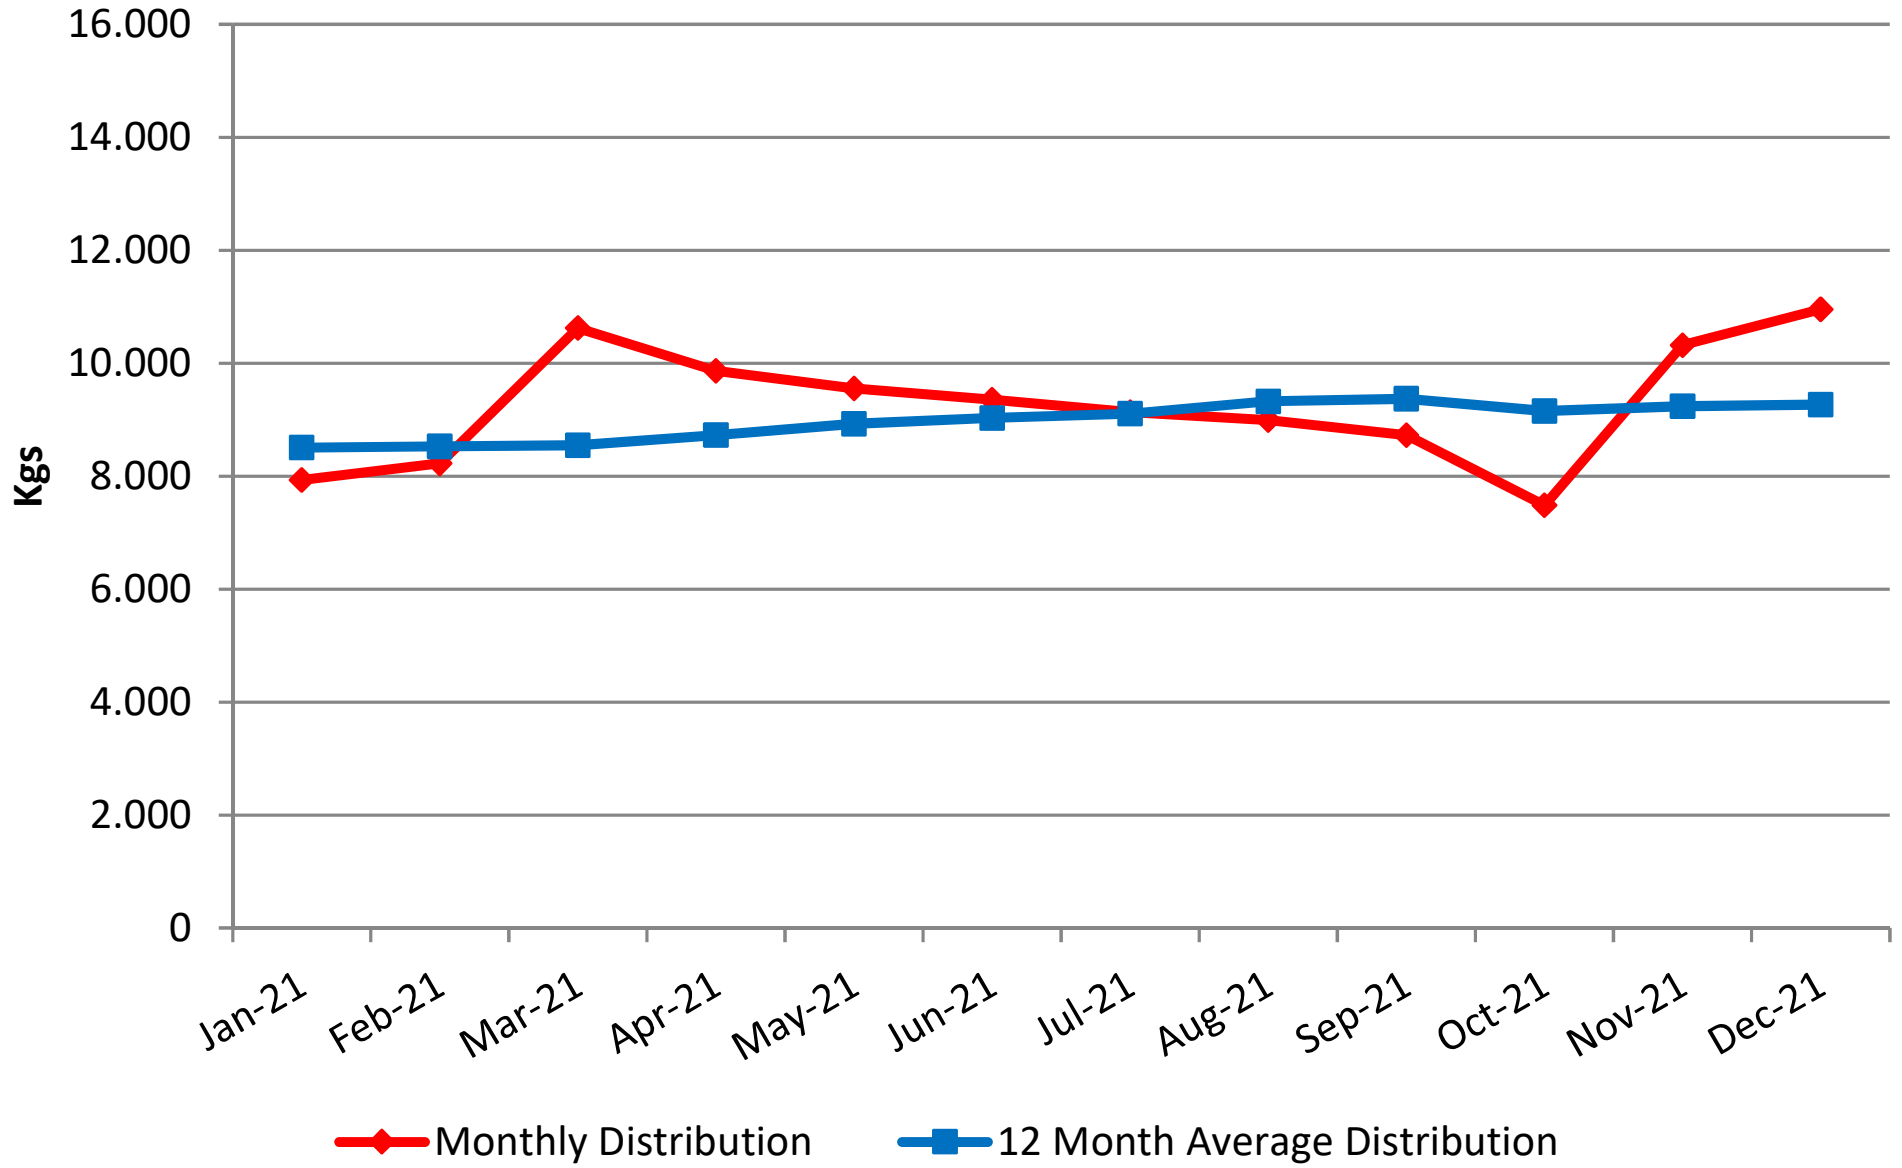

### EU Total - Albumin 20 - 25%

### 2021 Monthly Distribution - Albumin 20-25%

<b>Albumin 20 - 25% (Kgs)</b>	Jan-21	Feb-21	Mar-21	Apr-21	May-21	Jun-21	Jul-21	Aug-21	Sep-21	Oct-21	Nov-21	Dec-21
Monthly Distribution	7.932,0	8.224,4	10.625,5	9.863,8	9.551,6	9.355,2	9.136,0	8.996,2	8.729,4	7.480,4	10.317,9	10.955,3