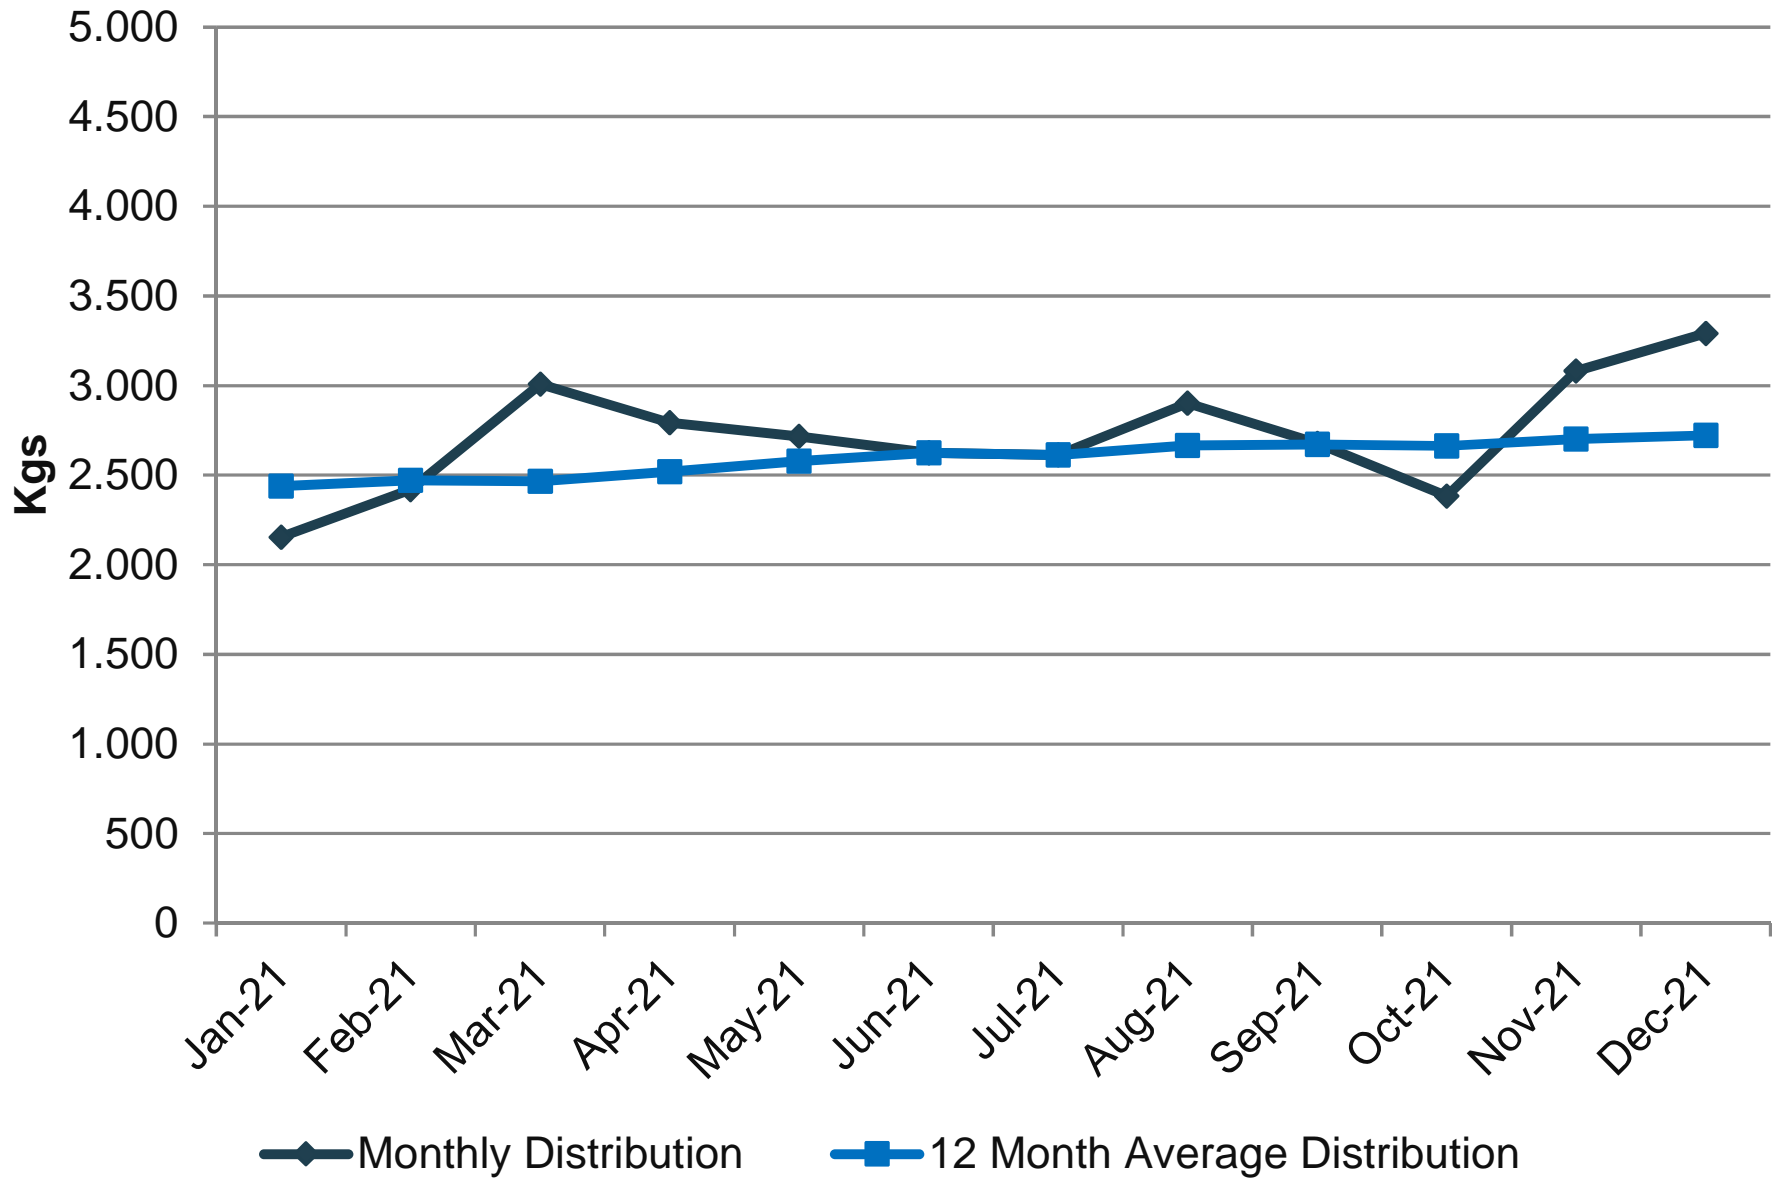

## Germany - Albumin 20 - 25%

**Germany**  
**2021 Monthly Distribution - Albumin 20 - 25%**

<b>Albumin 20 - 25% SUPPLY (Kgs)</b>	Jan-21	Feb-21	Mar-21	Apr-21	May-21	Jun-21	Jul-21	Aug-21	Sep-21	Oct-21	Nov-21	Dec-21
Monthly Distribution	2.155,0	2.417,5	3.009,0	2.792,3	2.715,0	2.623,7	2.613,9	2.901,1	2.679,3	2.383,8	3.082,4	3.291,2