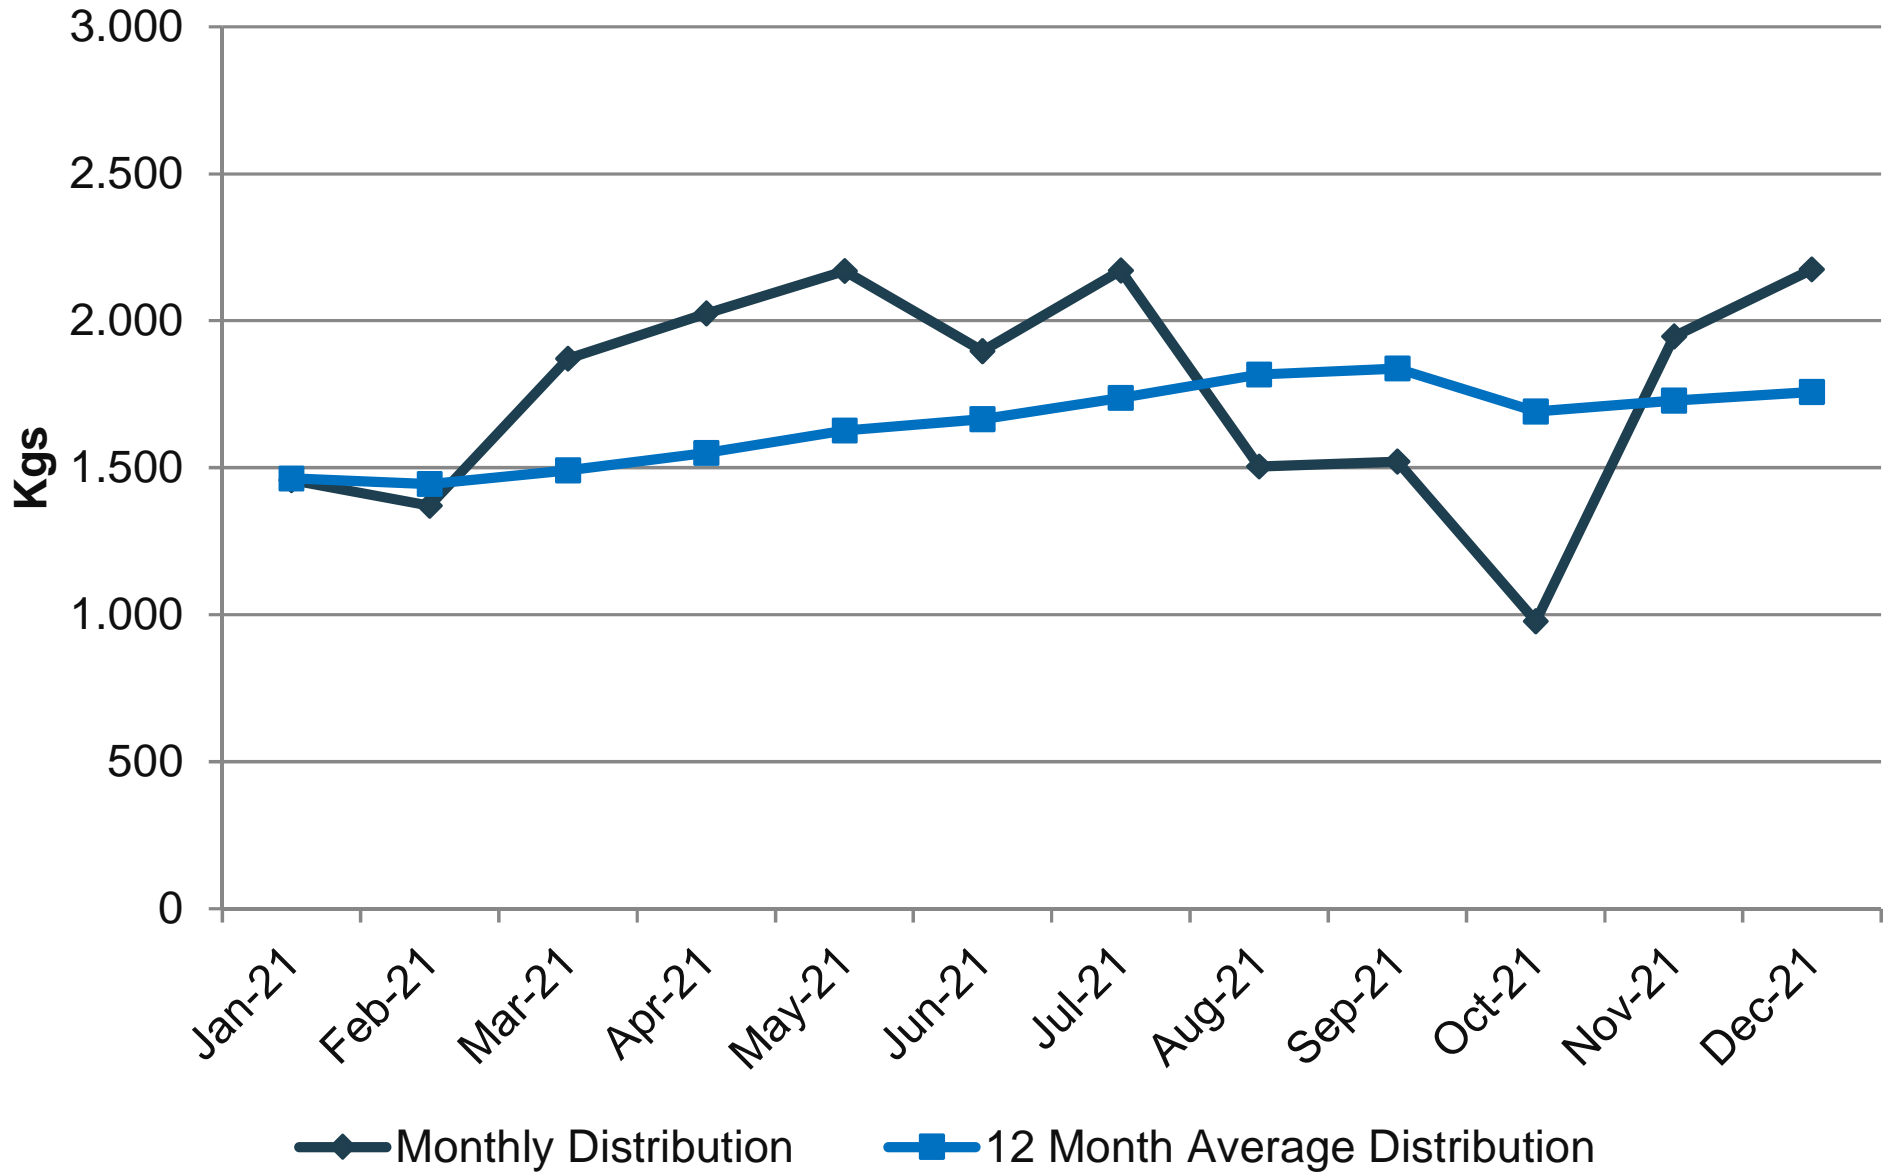

Italy - Albumin 20 - 25%

Italy
2021 Monthly Distribution - Albumin 20 - 25%

Albumin 20 - 25% SUPPLY (Kgs)	Jan-21	Feb-21	Mar-21	Apr-21	May-21	Jun-21	Jul-21	Aug-21	Sep-21	Oct-21	Nov-21	Dec-21
Monthly Distribution	1.458,5	1.370,8	1.872,0	2.025,3	2.168,8	1.897,5	2.171,4	1.503,9	1.520,6	977,8	1.946,4	2.174,7