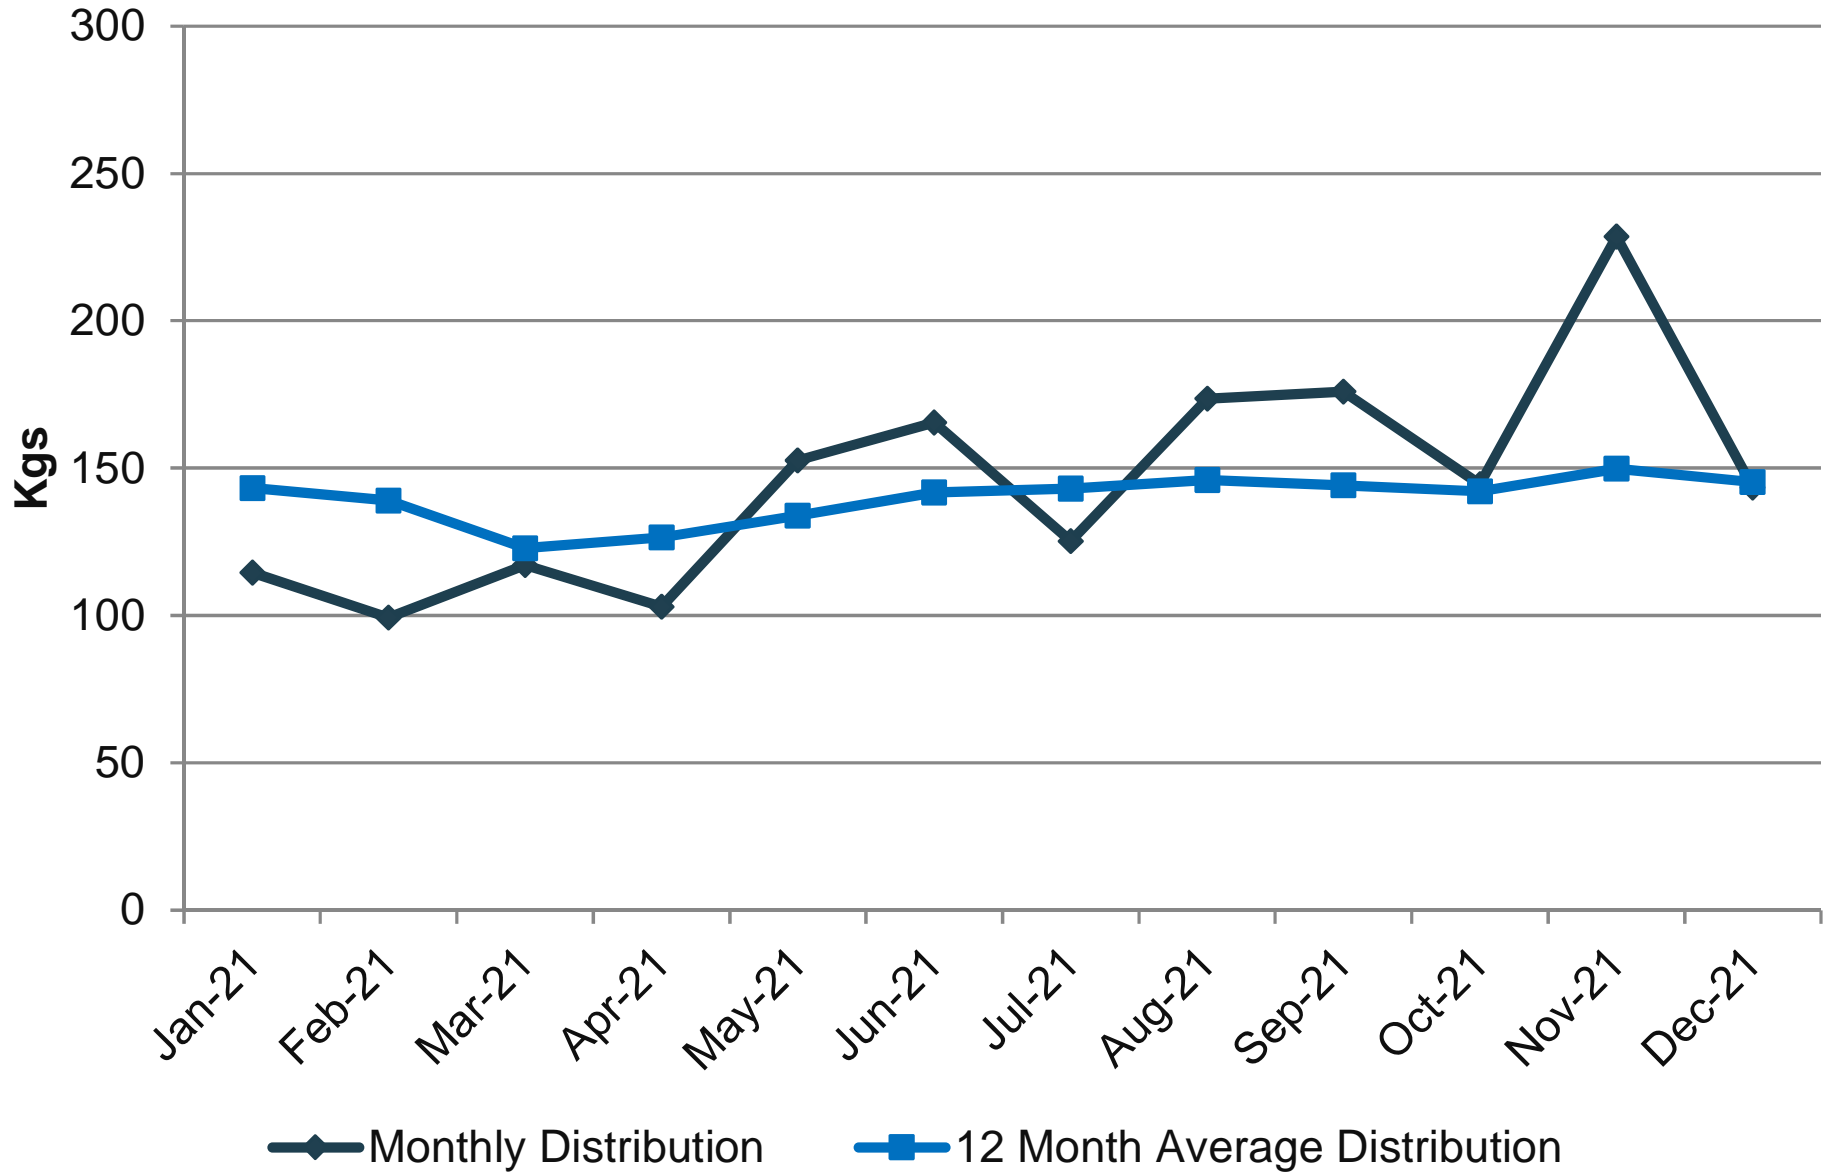

Portugal - Albumin 20 - 25%

Portugal
2021 Monthly Distribution - Albumin 20 - 25%

Albumin 20 - 25% SUPPLY (Kgs)	Jan-21	Feb-21	Mar-21	Apr-21	May-21	Jun-21	Jul-21	Aug-21	Sep-21	Oct-21	Nov-21	Dec-21
Monthly Distribution	114,6	99,4	117,2	103,0	152,6	165,5	125,2	173,7	176,1	144,6	228,6	143,5