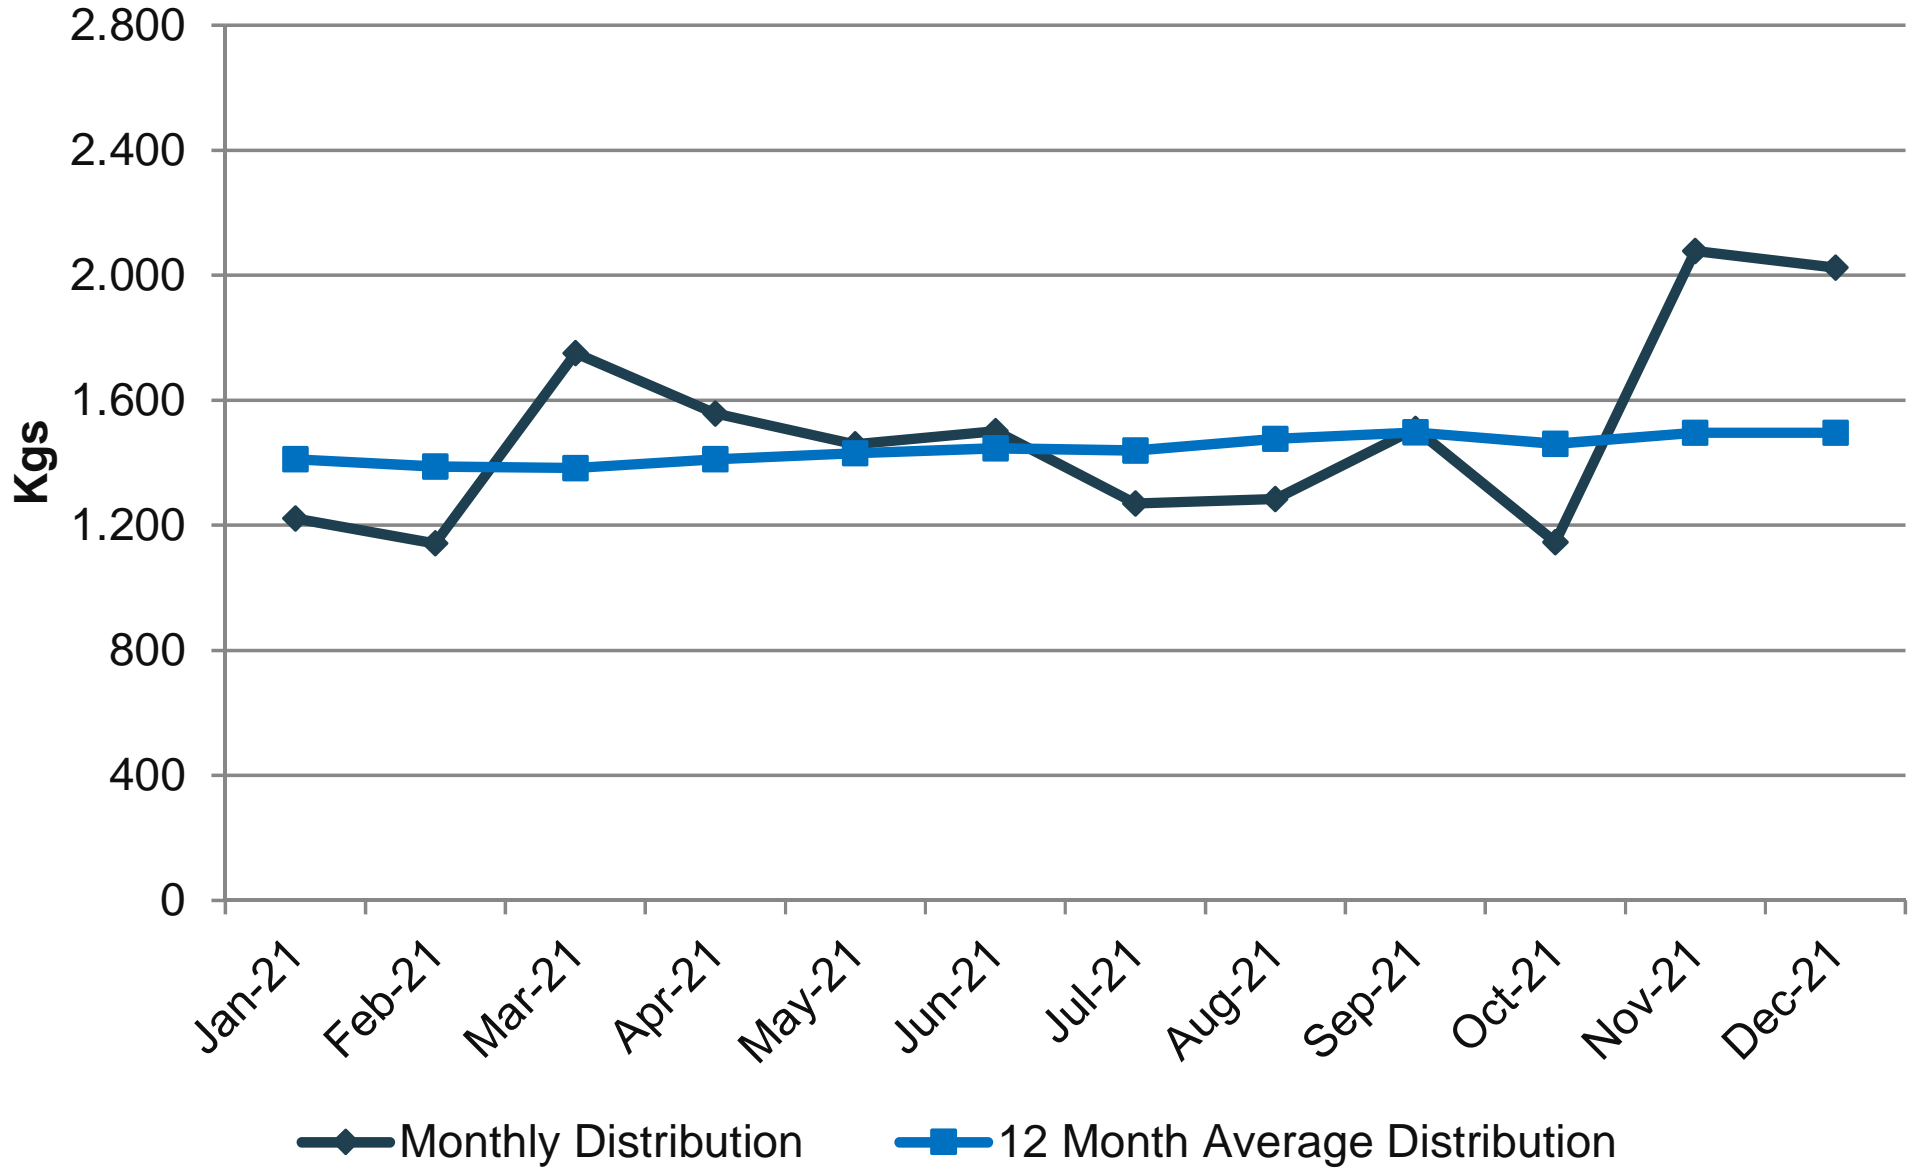

Spain - Albumin 20 - 25%

Spain
2021 Monthly Distribution - Albumin 20 - 25%

Albumin 20 - 25% SUPPLY (Kgs)	Jan-21	Feb-21	Mar-21	Apr-21	May-21	Jun-21	Jul-21	Aug-21	Sep-21	Oct-21	Nov-21	Dec-21
Monthly Distribution	1.221,6	1.142,0	1.751,3	1.557,5	1.459,3	1.501,0	1.269,9	1.283,6	1.508,9	1.146,2	2.077,6	2.024,7