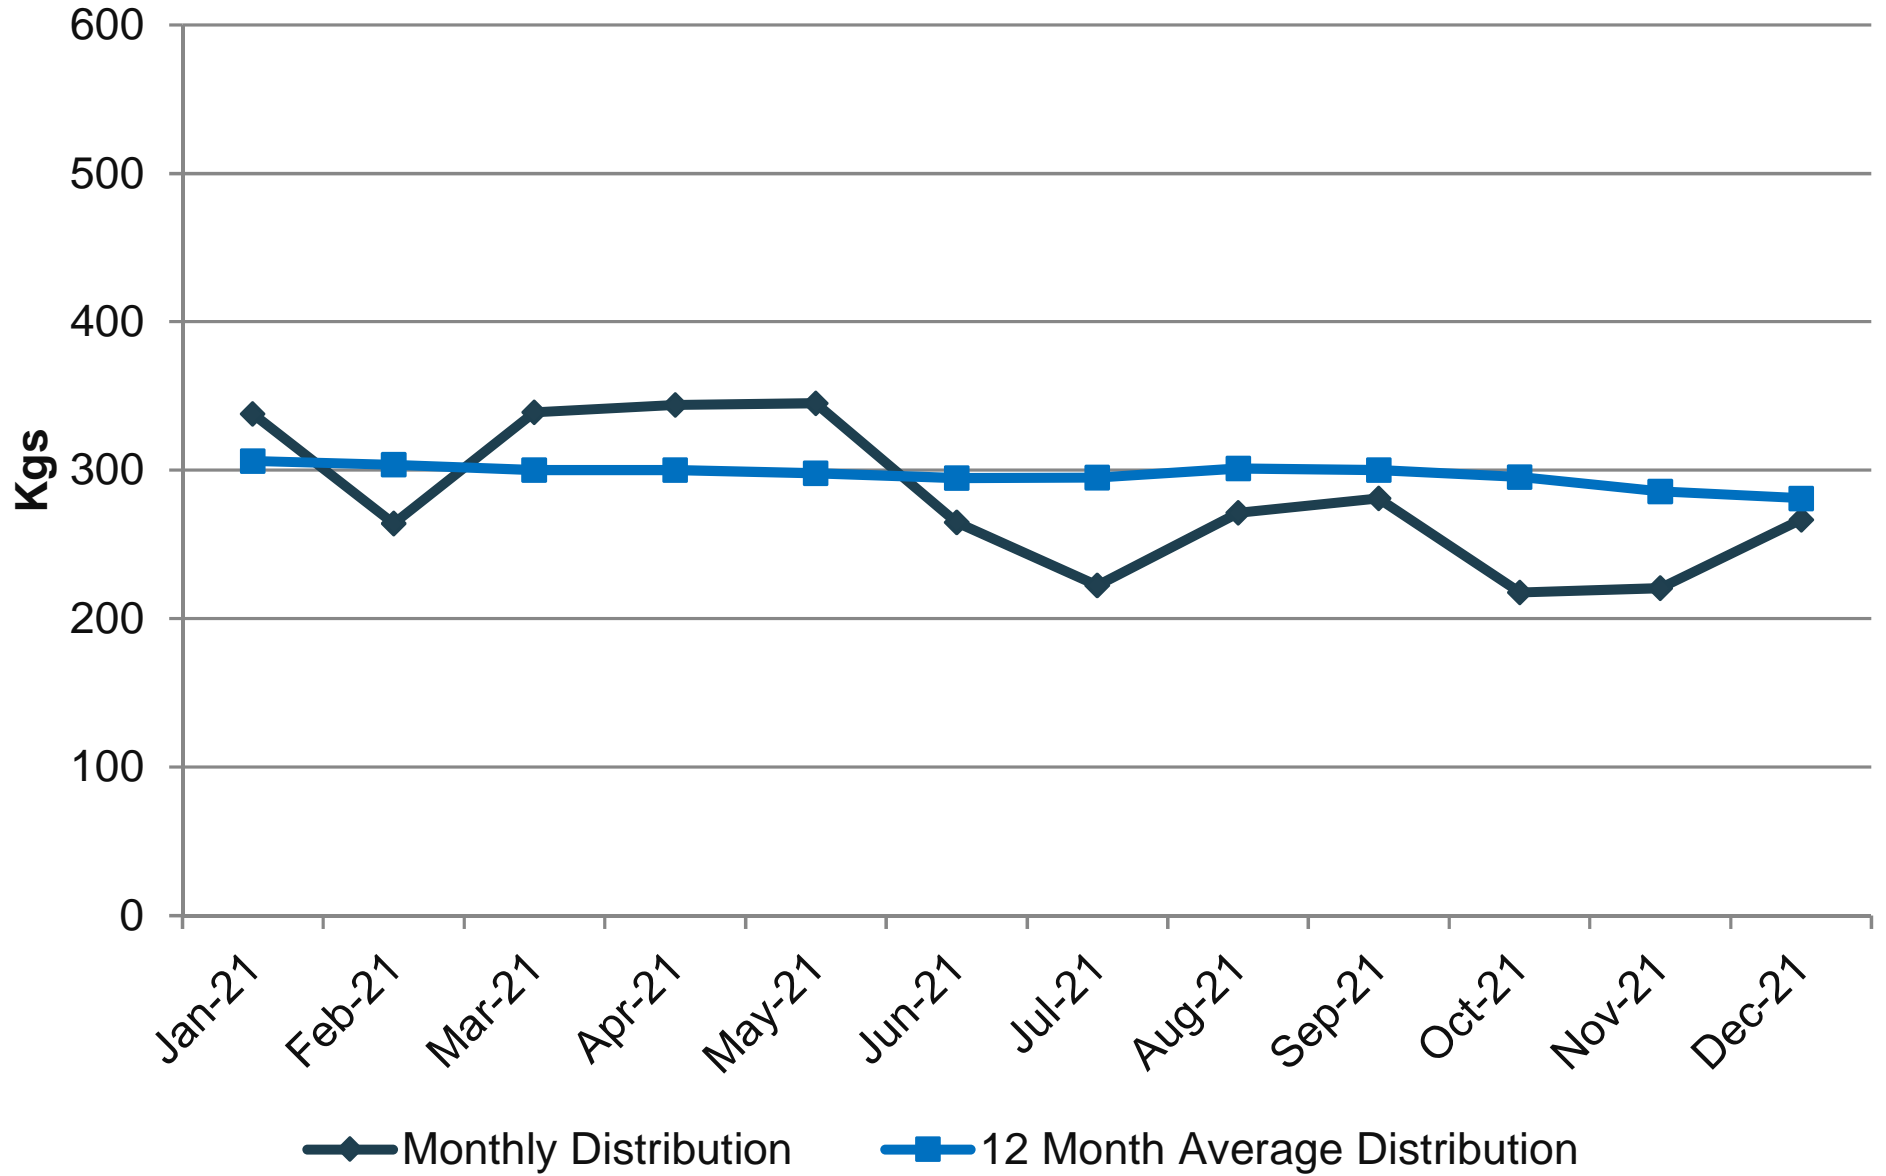

Sweden - Albumin 20 - 25%

Sweden
2021 Monthly Distribution - Albumin 20 - 25%

Albumin 20 - 25% SUPPLY (Kgs)	Jan-21	Feb-21	Mar-21	Apr-21	May-21	Jun-21	Jul-21	Aug-21	Sep-21	Oct-21	Nov-21	Dec-21
Monthly Distribution	337,8	264,3	338,9	343,9	345,2	264,7	222,5	271,4	281,1	217,7	220,6	266,6