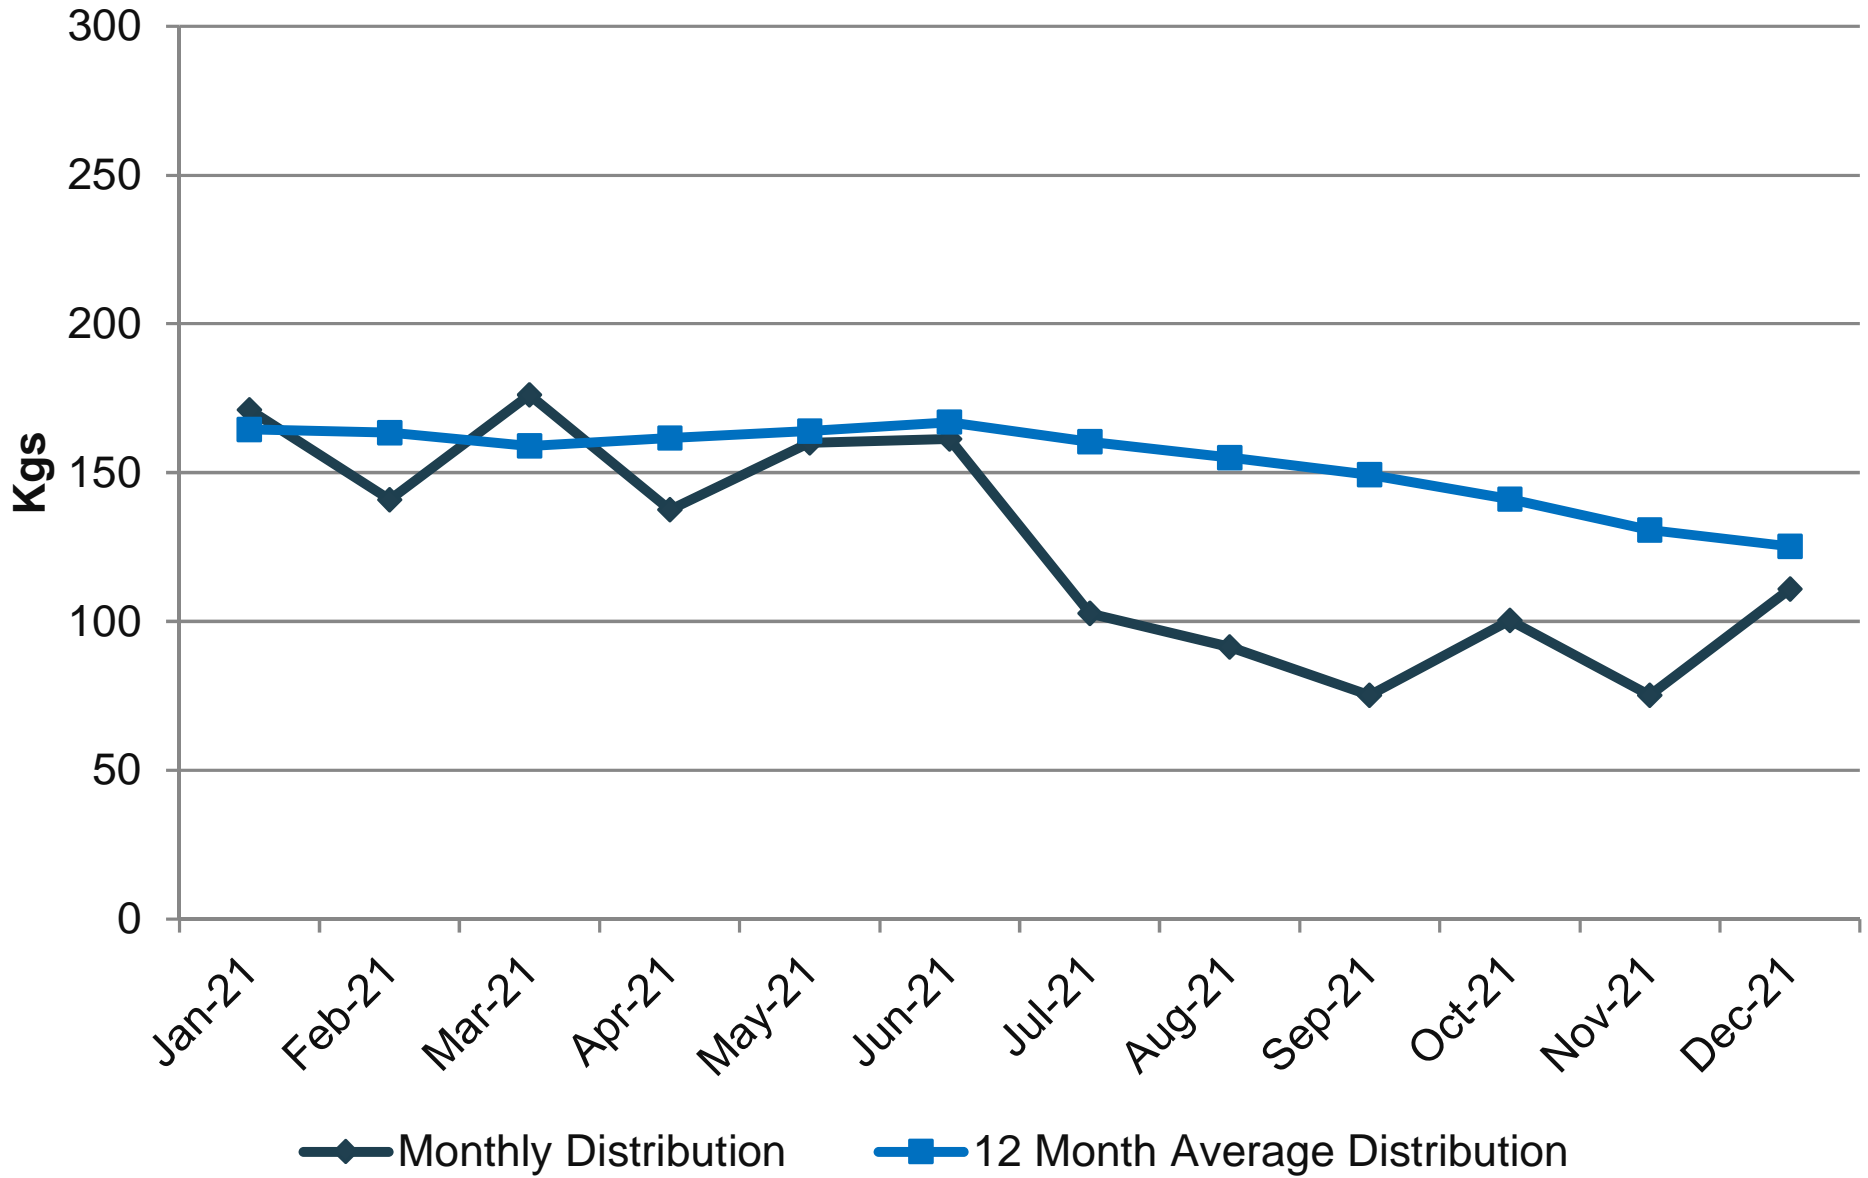

Switzerland - Albumin 20 - 25%

Switzerland
2021 Monthly Distribution - Albumin 20 - 25%

Albumin 20 - 25% SUPPLY (Kgs)	Jan-21	Feb-21	Mar-21	Apr-21	May-21	Jun-21	Jul-21	Aug-21	Sep-21	Oct-21	Nov-21	Dec-21
Monthly Distribution	171,2	140,9	176,2	137,6	160,1	161,3	102,7	91,6	75,2	100,3	75,2	111,0