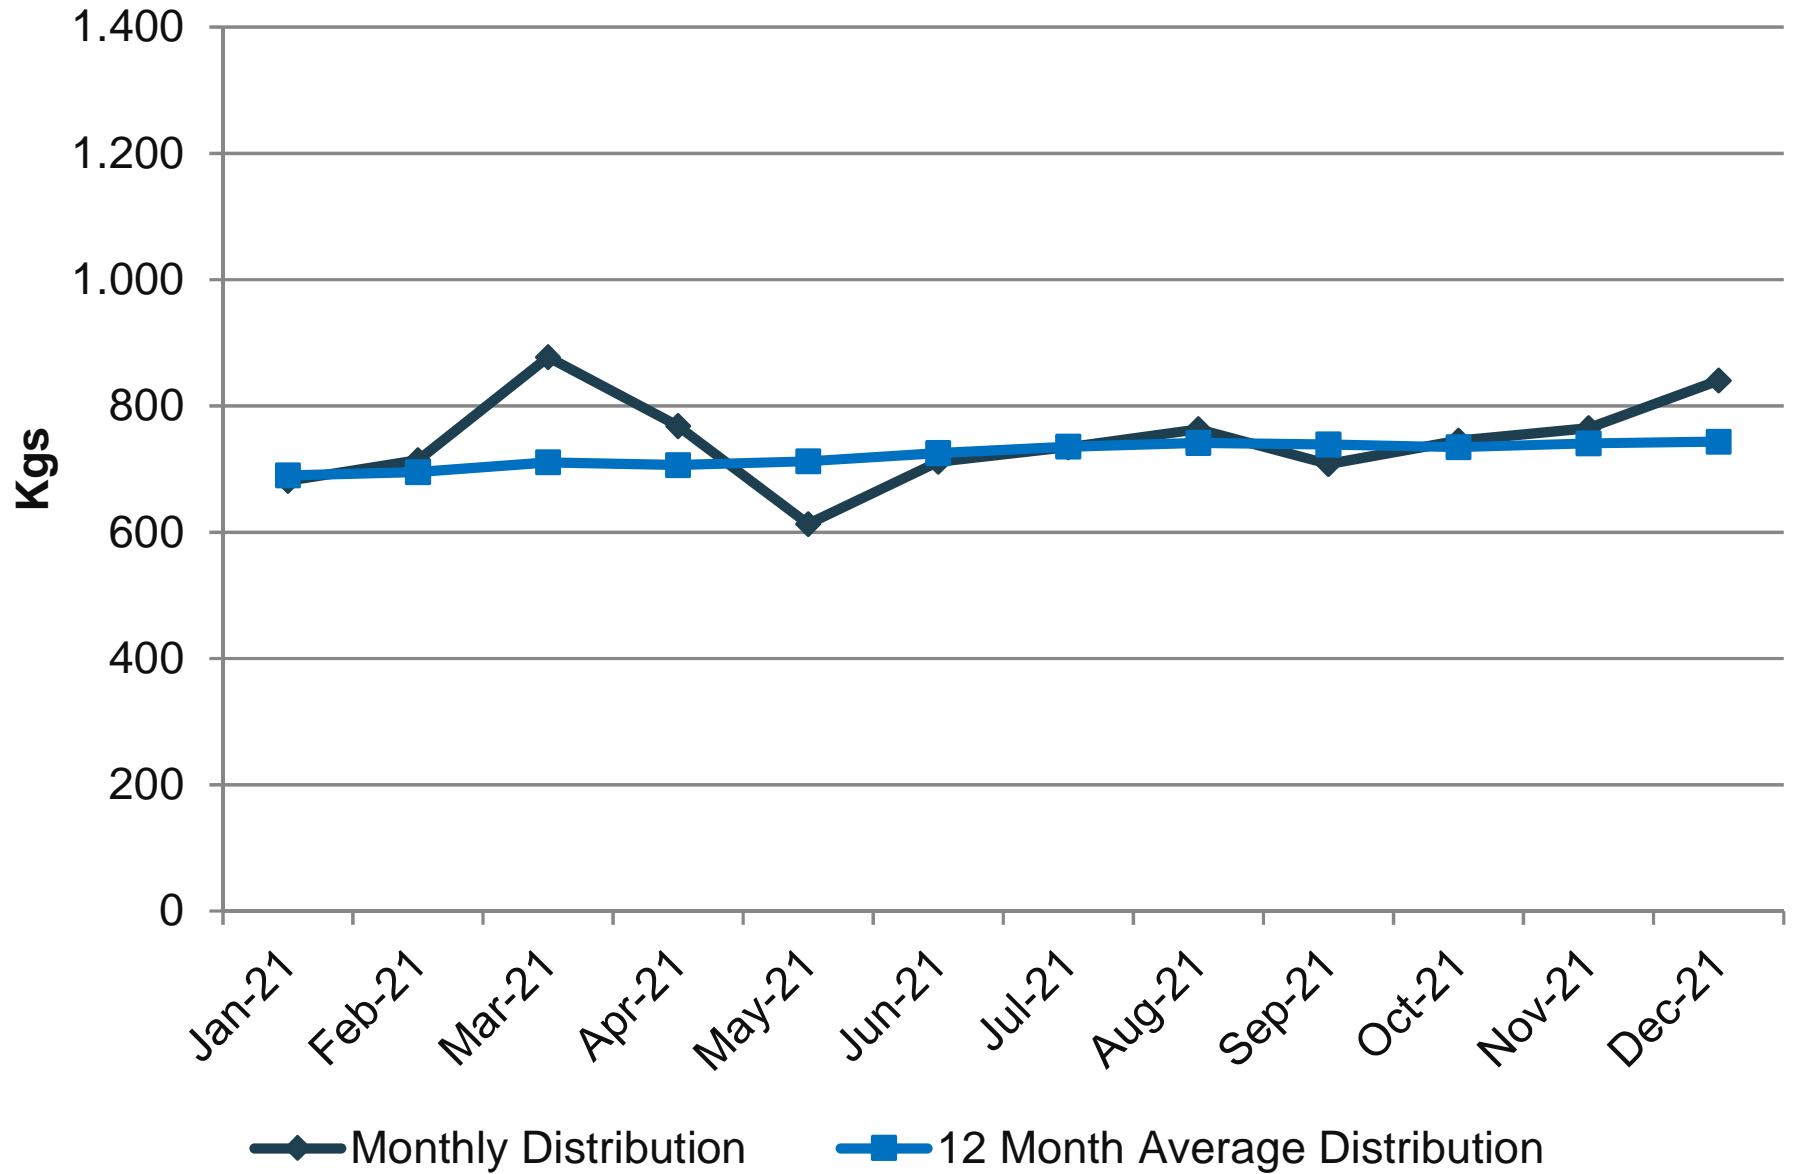

United Kingdom - Albumin 20 - 25%

United Kingdom
2021 Monthly Distribution - Albumin 20 - 25%

Albumin 20 - 25% SUPPLY (Kgs)	Jan-21	Feb-21	Mar-21	Apr-21	May-21	Jun-21	Jul-21	Aug-21	Sep-21	Oct-21	Nov-21	Dec-21
Monthly Distribution	681,7	713,7	877,1	768,4	613,0	711,4	734,3	763,0	708,3	744,9	764,8	840,3