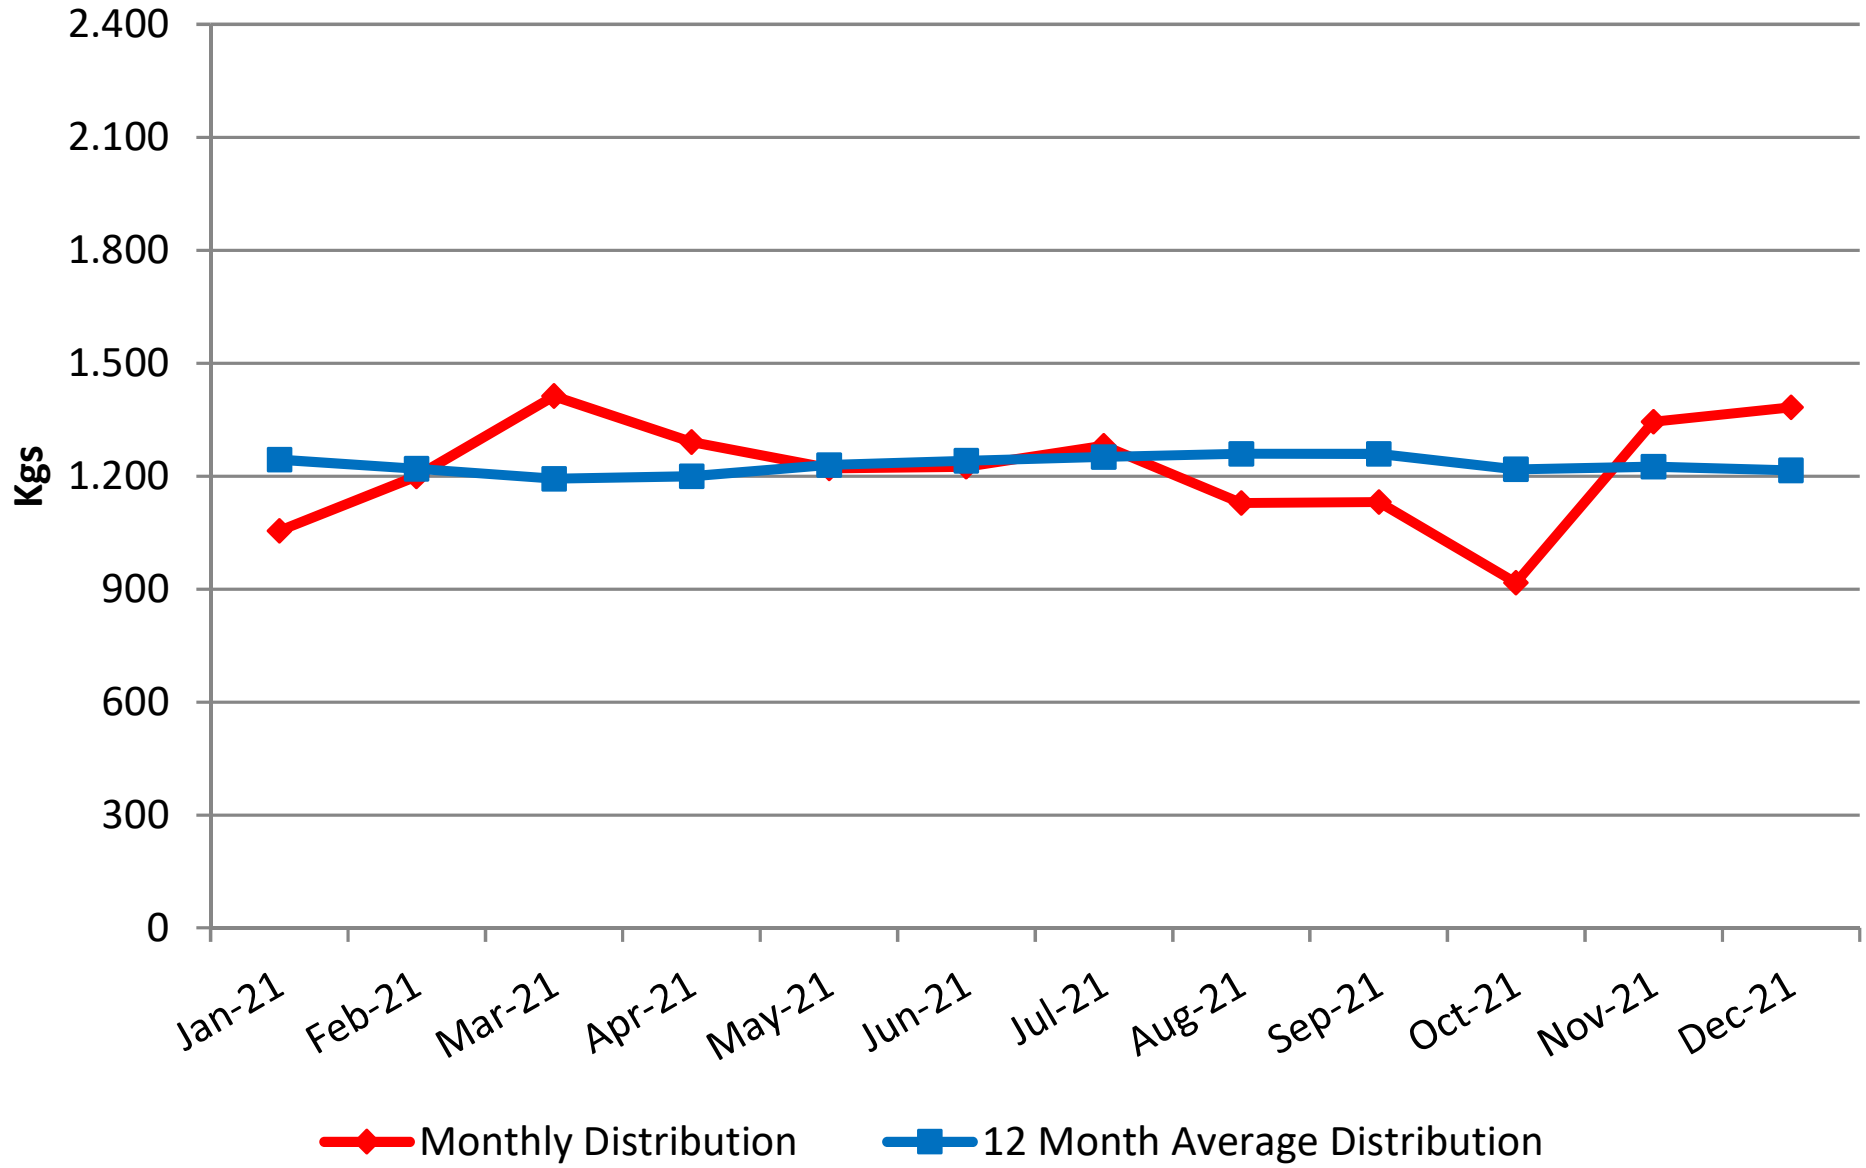

### EU Total - Albumin 5%

### 2021 Monthly Distribution - Albumin 5%

Albumin 5% (Kgs)	Jan-21	Feb-21	Mar-21	Apr-21	May-21	Jun-21	Jul-21	Aug-21	Sep-21	Oct-21	Nov-21	Dec-21
Monthly Distribution	1.053,9	1.198,9	1.412,3	1.291,0	1.221,2	1.224,7	1.280,9	1.128,8	1.131,3	917,0	1.344,5	1.383,6