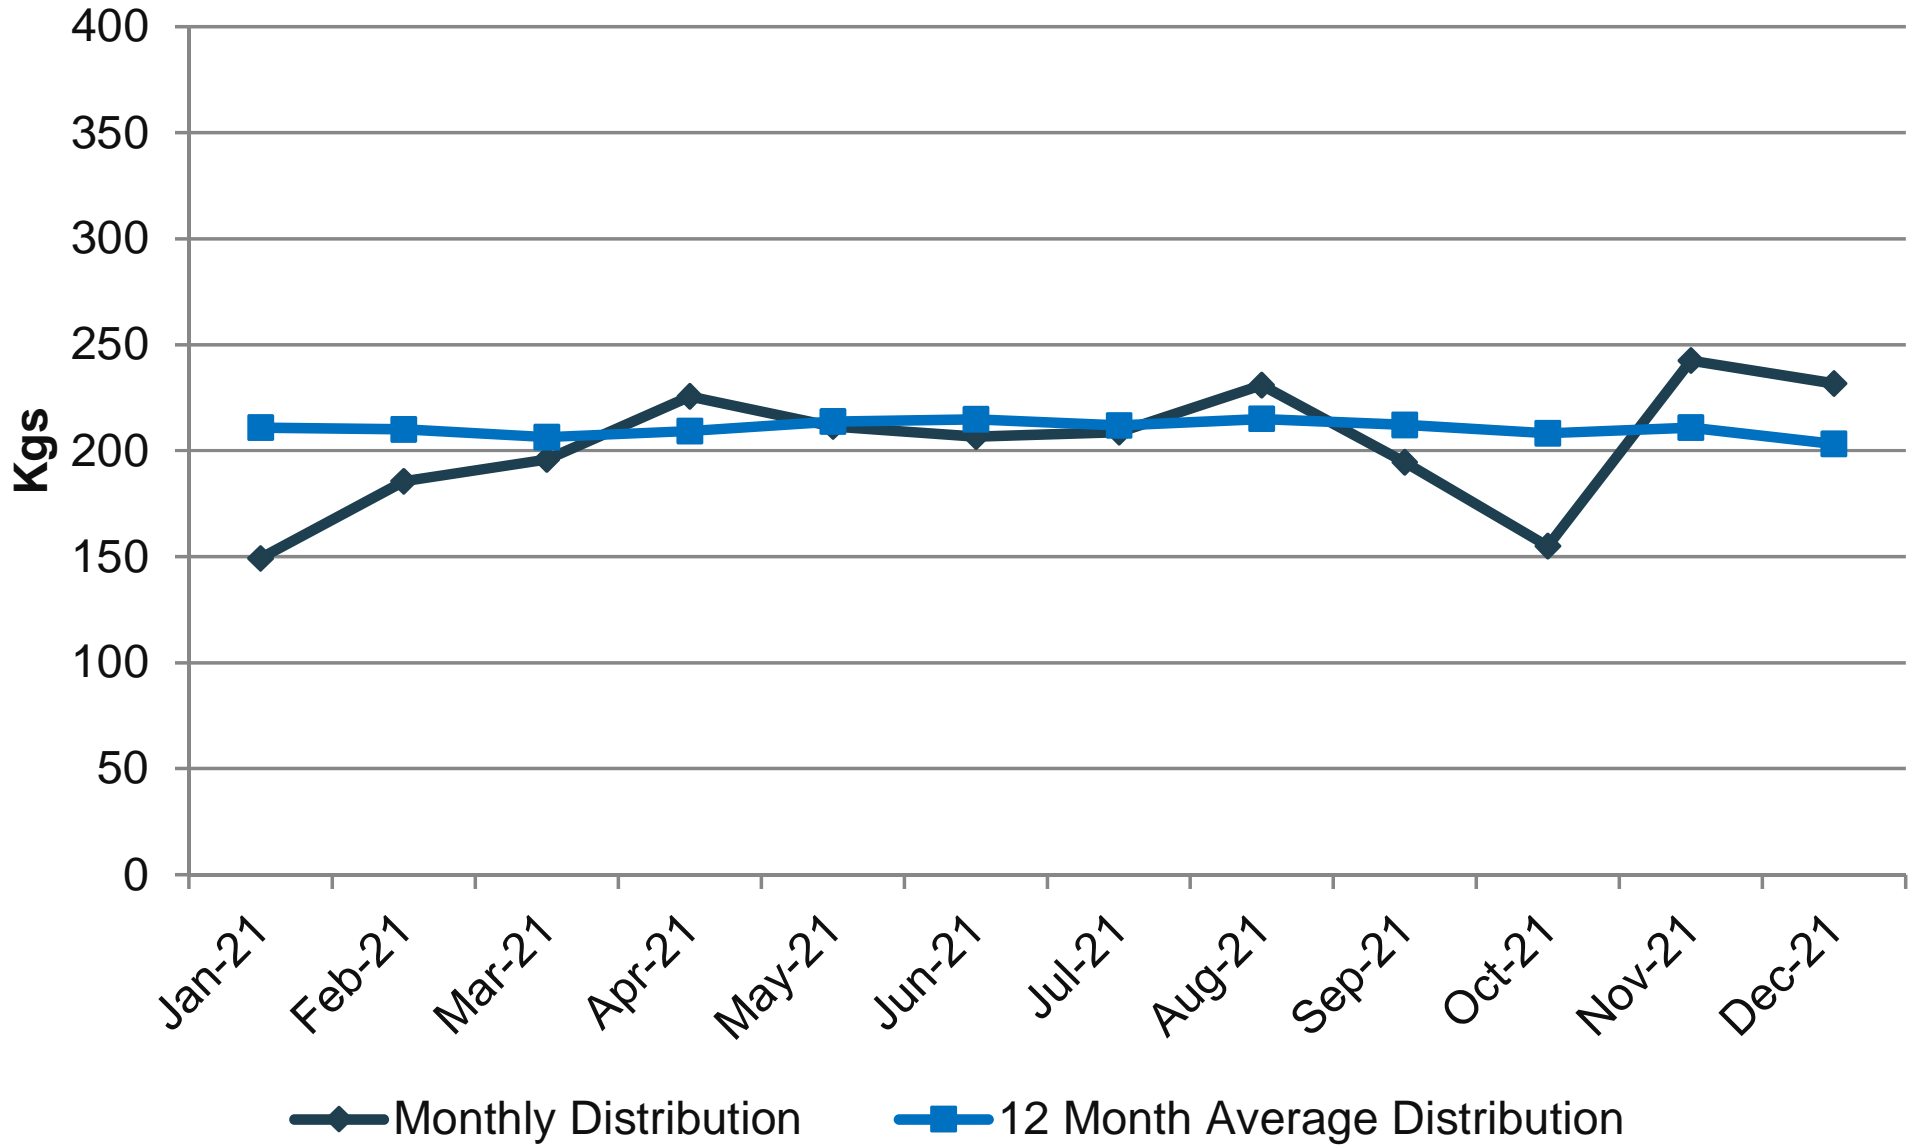

Germany - Albumin 5%

Germany
2021 Monthly Distribution - Albumin 5%

Albumin 5% SUPPLY (Kgs)	Jan-21	Feb-21	Mar-21	Apr-21	May-21	Jun-21	Jul-21	Aug-21	Sep-21	Oct-21	Nov-21	Dec-21
Monthly Distribution	149,3	185,6	195,8	225,6	211,4	206,8	208,8	230,9	194,5	155,1	242,5	231,7