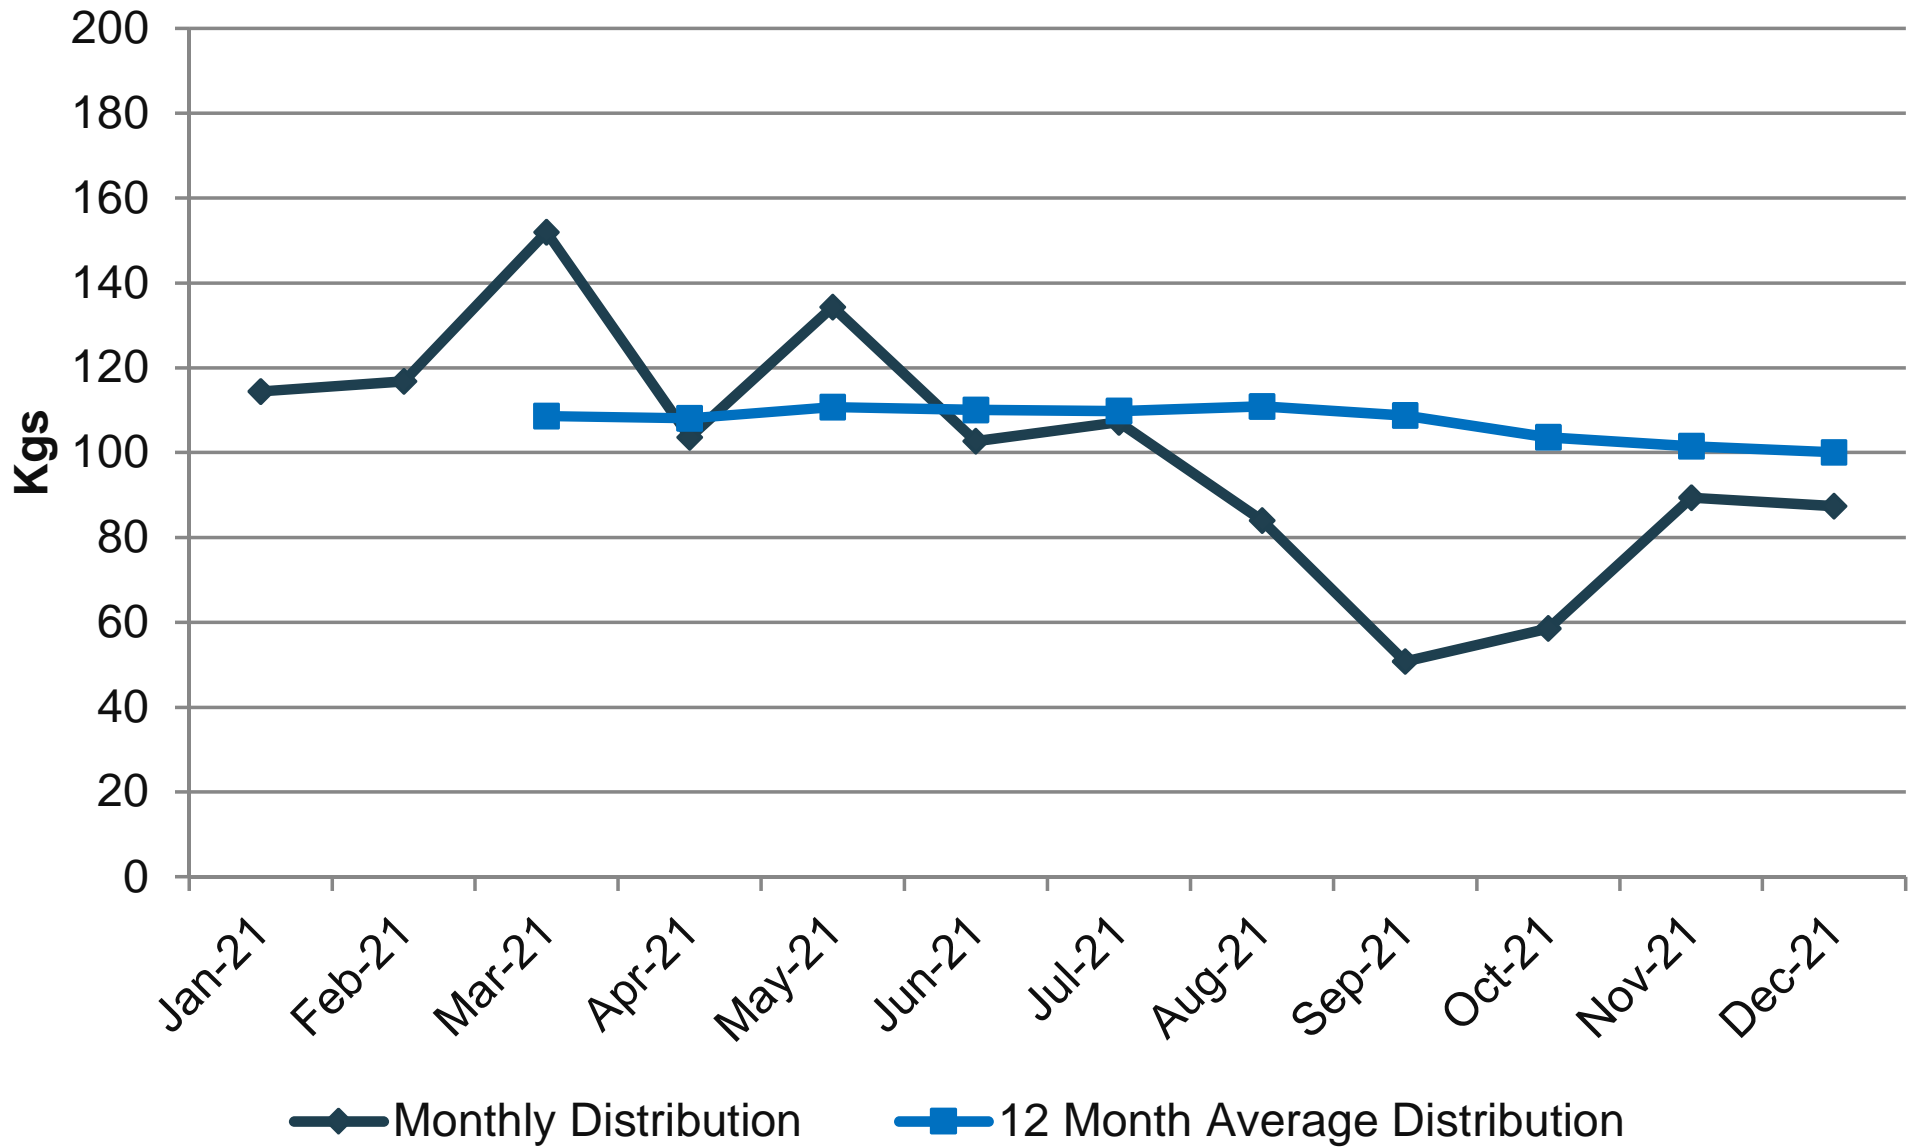

# Italy - Albumin 5%

**Italy**  
**2021 Monthly Distribution - Albumin 5%**

<b>Albumin 5% SUPPLY (Kgs)</b>	<b>Jan-21</b>	<b>Feb-21</b>	<b>Mar-21</b>	<b>Apr-21</b>	<b>May-21</b>	<b>Jun-21</b>	<b>Jul-21</b>	<b>Aug-21</b>	<b>Sep-21</b>	<b>Oct-21</b>	<b>Nov-21</b>	<b>Dec-21</b>
Monthly Distribution	114,5	116,8	152,0	103,6	134,3	102,7	107,2	84,0	50,7	58,5	89,3	87,3