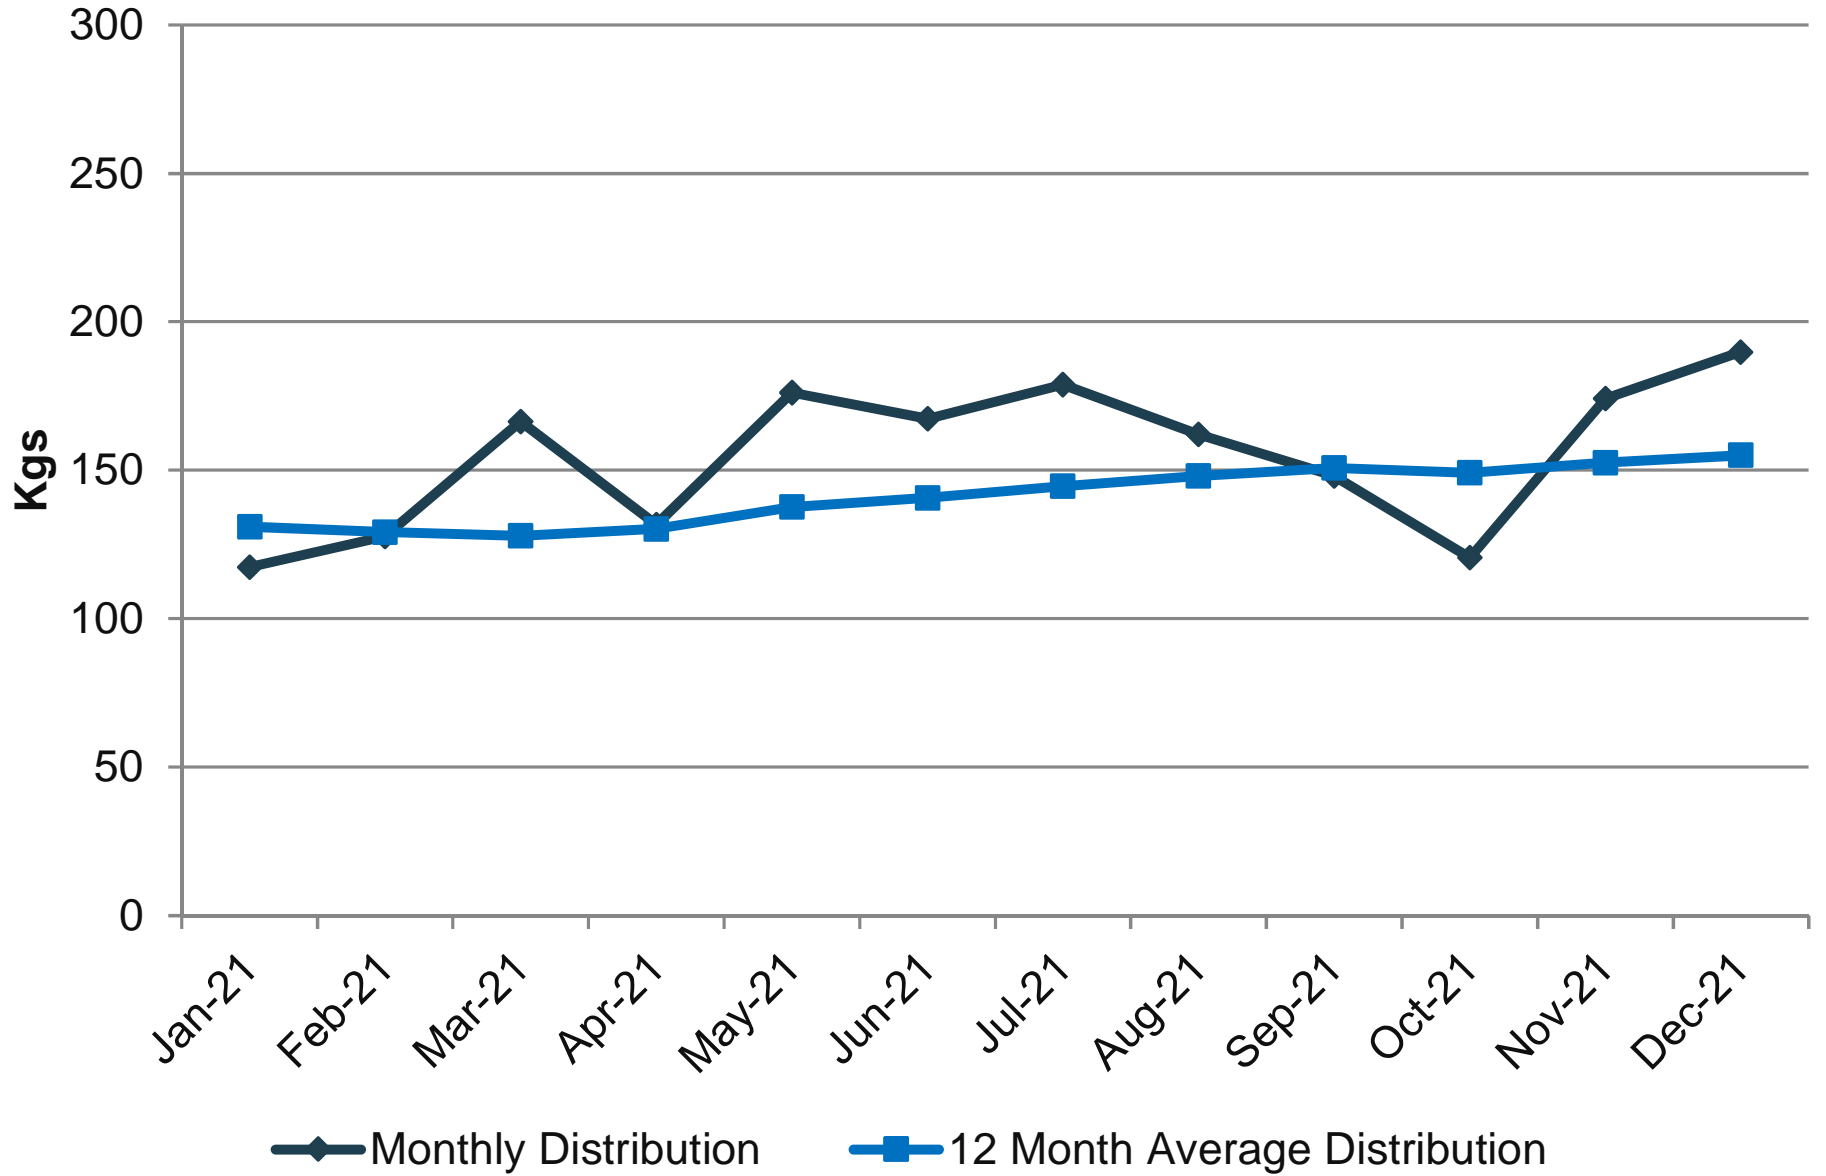

## Spain - Albumin 5%

**Spain**  
**2021 Monthly Distribution - Albumin 5%**

<b>Albumin 5% SUPPLY (Kgs)</b>	<b>Jan-21</b>	<b>Feb-21</b>	<b>Mar-21</b>	<b>Apr-21</b>	<b>May-21</b>	<b>Jun-21</b>	<b>Jul-21</b>	<b>Aug-21</b>	<b>Sep-21</b>	<b>Oct-21</b>	<b>Nov-21</b>	<b>Dec-21</b>
Monthly Distribution	117,4	127,7	166,4	131,7	176,1	167,4	178,9	162,2	148,1	120,5	174,2	189,9