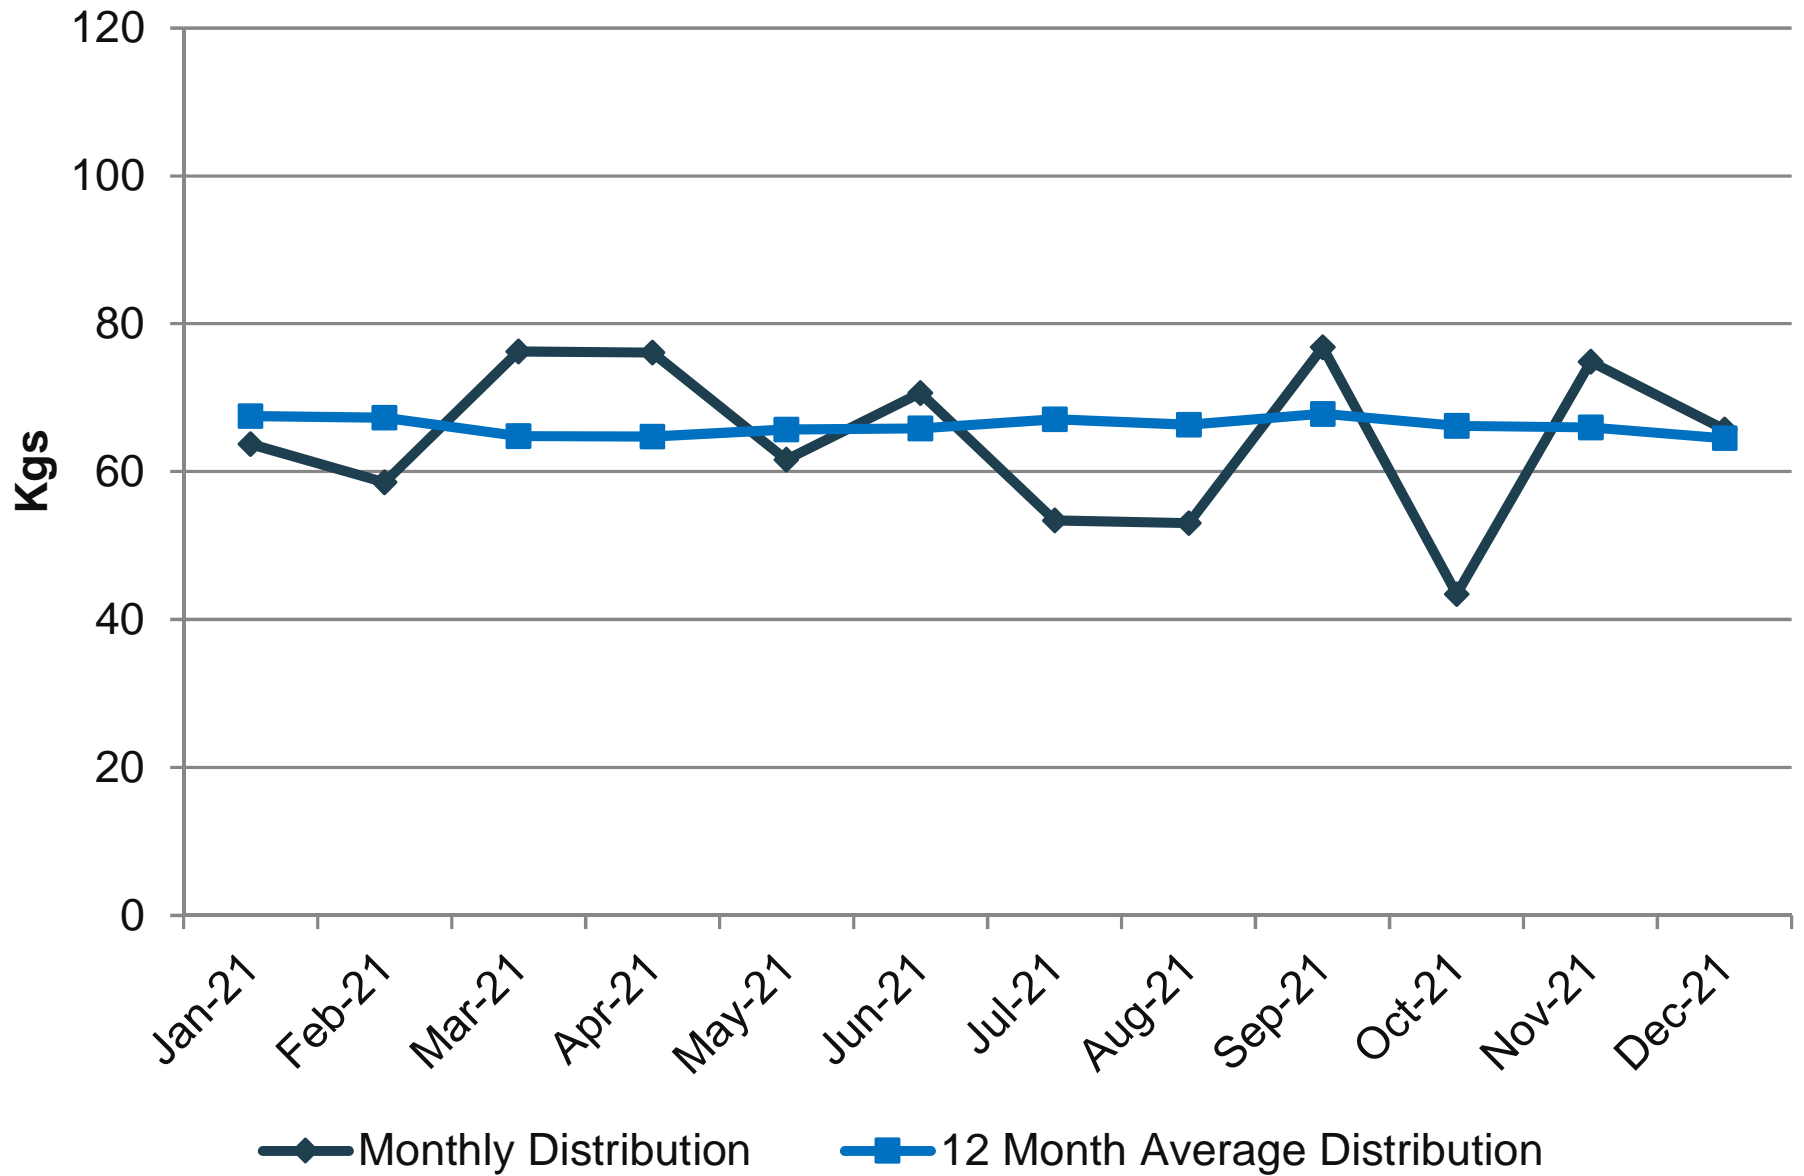

Sweden - Albumin 5%

Sweden
2021 Monthly Distribution - Albumin 5%

Albumin 5% SUPPLY (Kgs)	Jan-21	Feb-21	Mar-21	Apr-21	May-21	Jun-21	Jul-21	Aug-21	Sep-21	Oct-21	Nov-21	Dec-21
Monthly Distribution	63,7	58,6	76,3	76,1	61,6	70,6	53,4	53,1	76,8	43,4	74,9	65,7