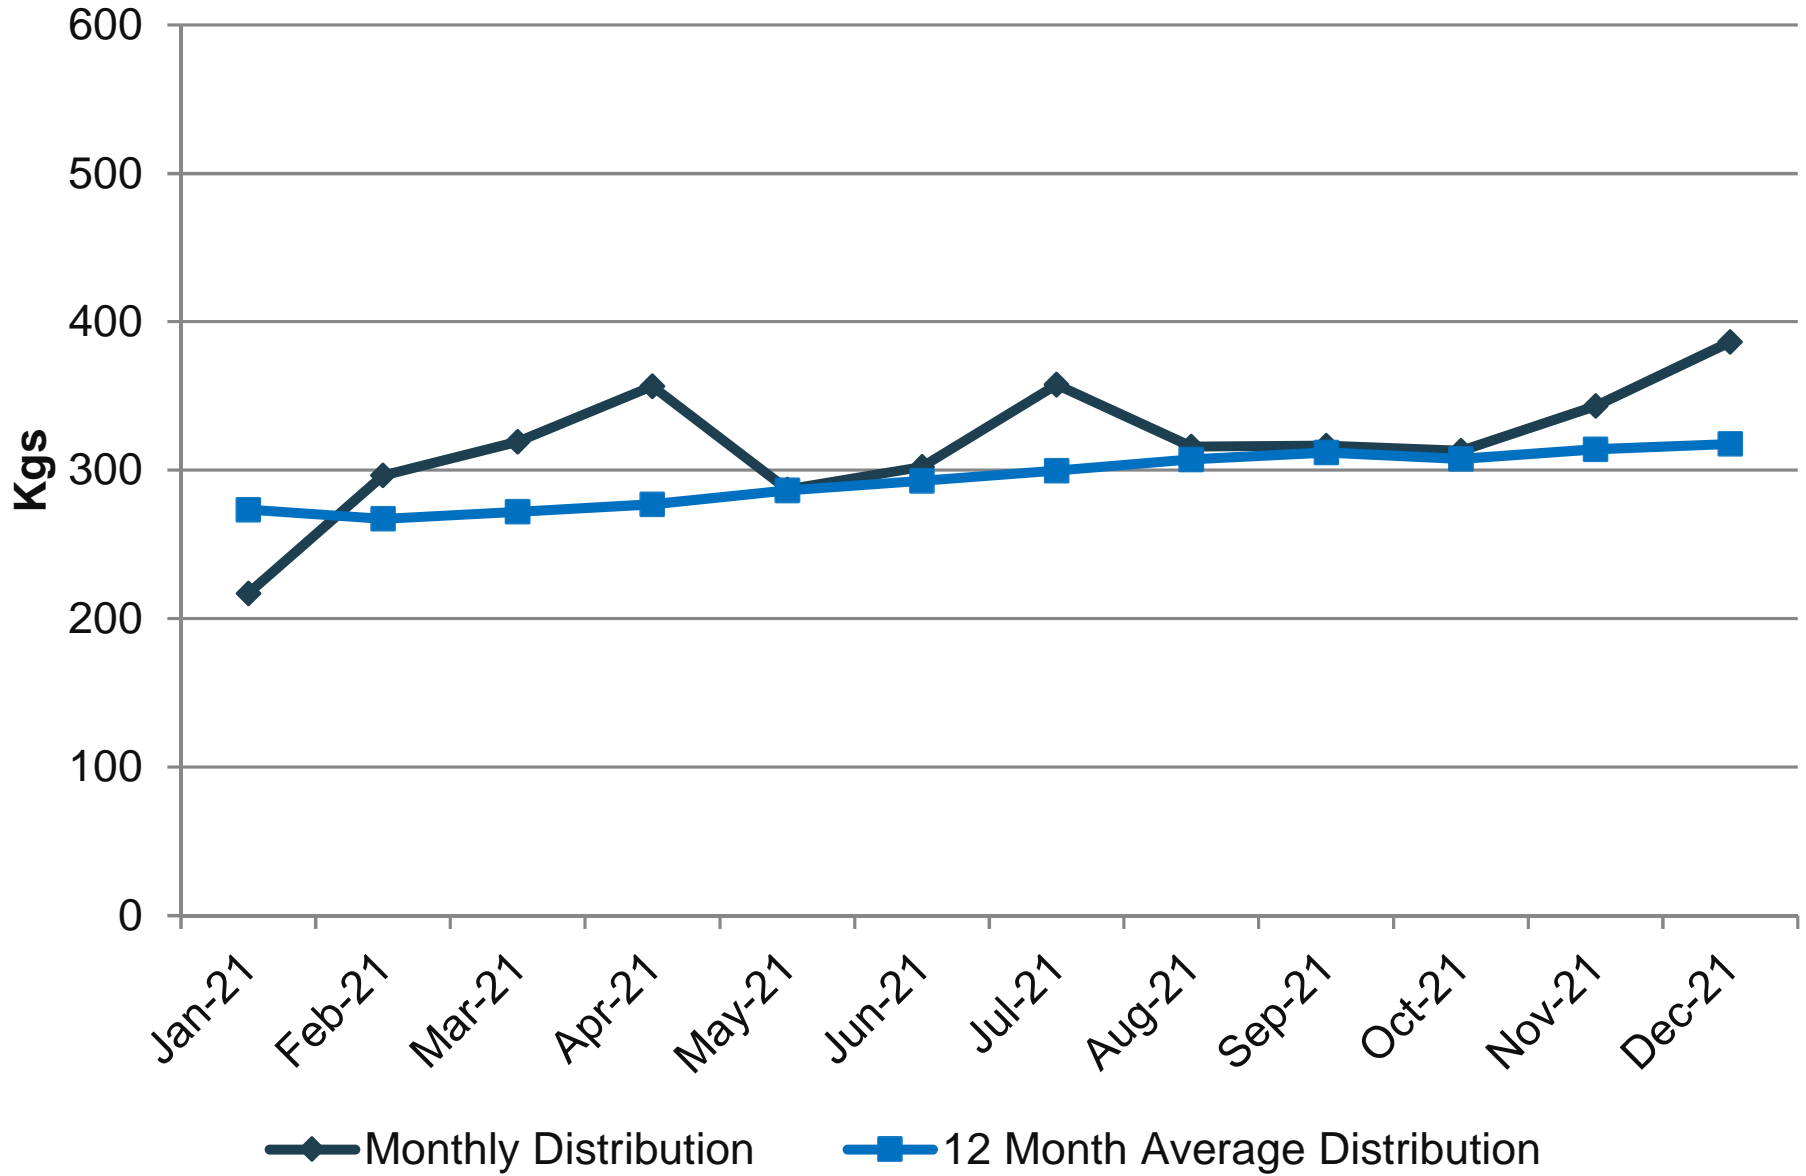

United Kingdom - Albumin 5%

United Kingdom
2021 Monthly Distribution - Albumin 5%

Albumin 5% SUPPLY (Kgs)	Jan-21	Feb-21	Mar-21	Apr-21	May-21	Jun-21	Jul-21	Aug-21	Sep-21	Oct-21	Nov-21	Dec-21
Monthly Distribution	217,2	296,6	319,3	356,8	287,3	302,2	357,8	316,1	316,7	313,0	343,3	386,5