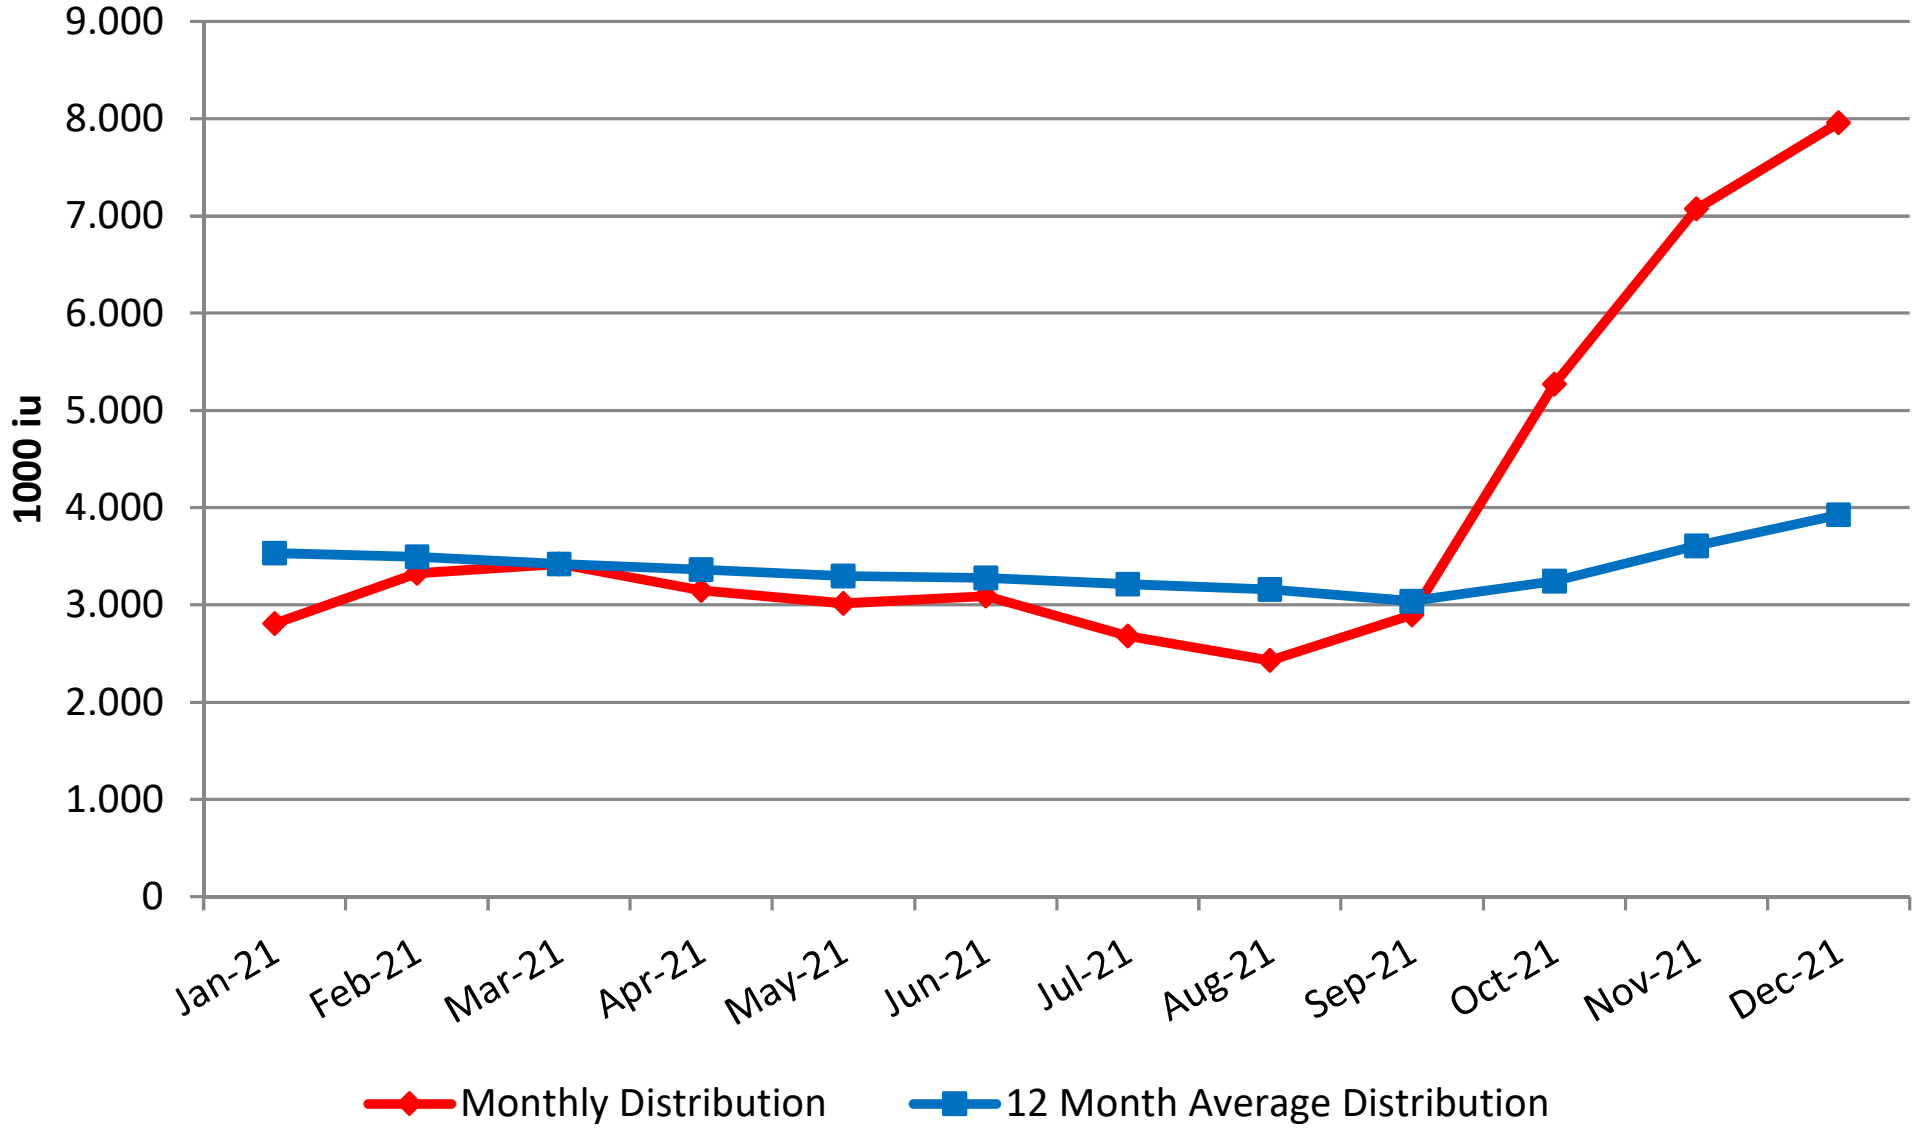

EU Total - Factor IX Plasmatic

2021 Monthly Distribution - Factor IX Plasmatic

Factor IX Plasmatic ('000 i.u.)	Jan-21	Feb-21	Mar-21	Apr-21	May-21	Jun-21	Jul-21	Aug-21	Sep-21	Oct-21	Nov-21	Dec-21
Monthly Distribution	2.807,0	3.325,9	3.422,7	3.149,7	3.015,1	3.090,8	2.682,6	2.428,0	2.896,2	5.273,4	7.072,2	7.957,4